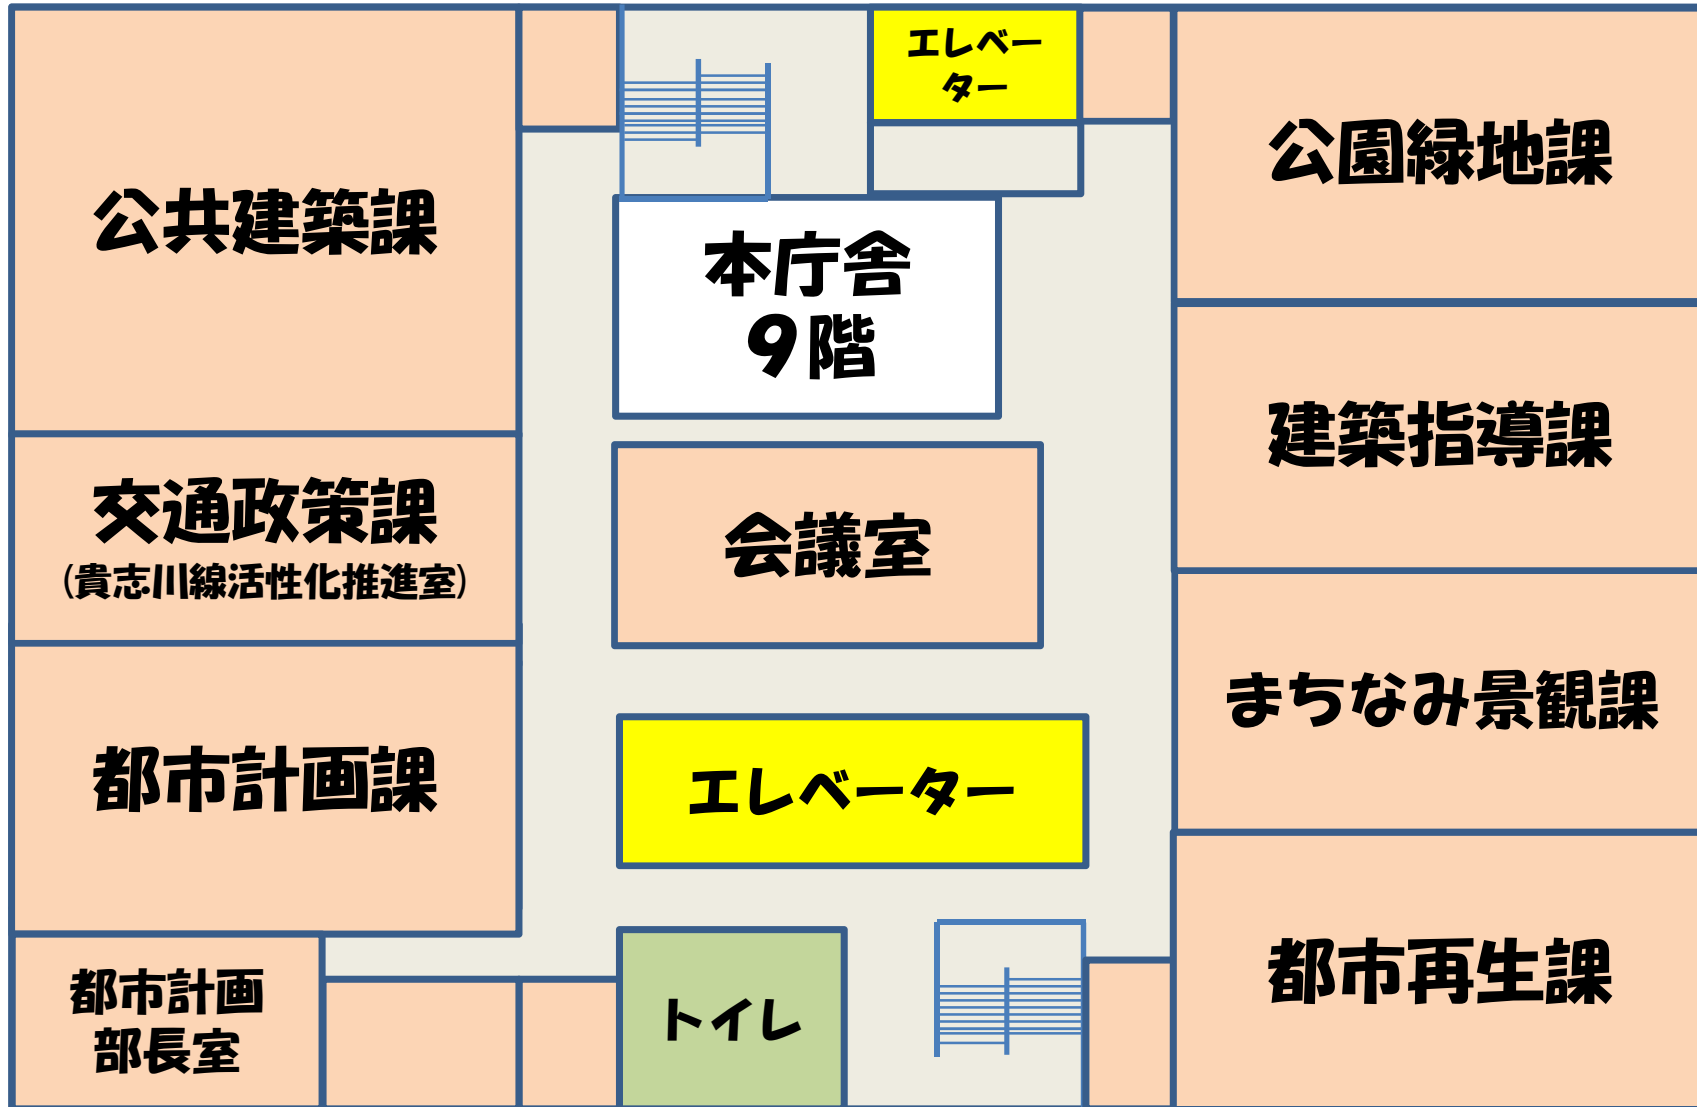

(南側)

(北側)

公共建築課

交通政策課
(貴志川線活性化推進室)

都市計画課

都市計画
部長室

本庁舎
9階

会議室

エレベーター

トイレ

エレベーター

公園緑地課

建築指導課

まちなみ景観課

都市再生課