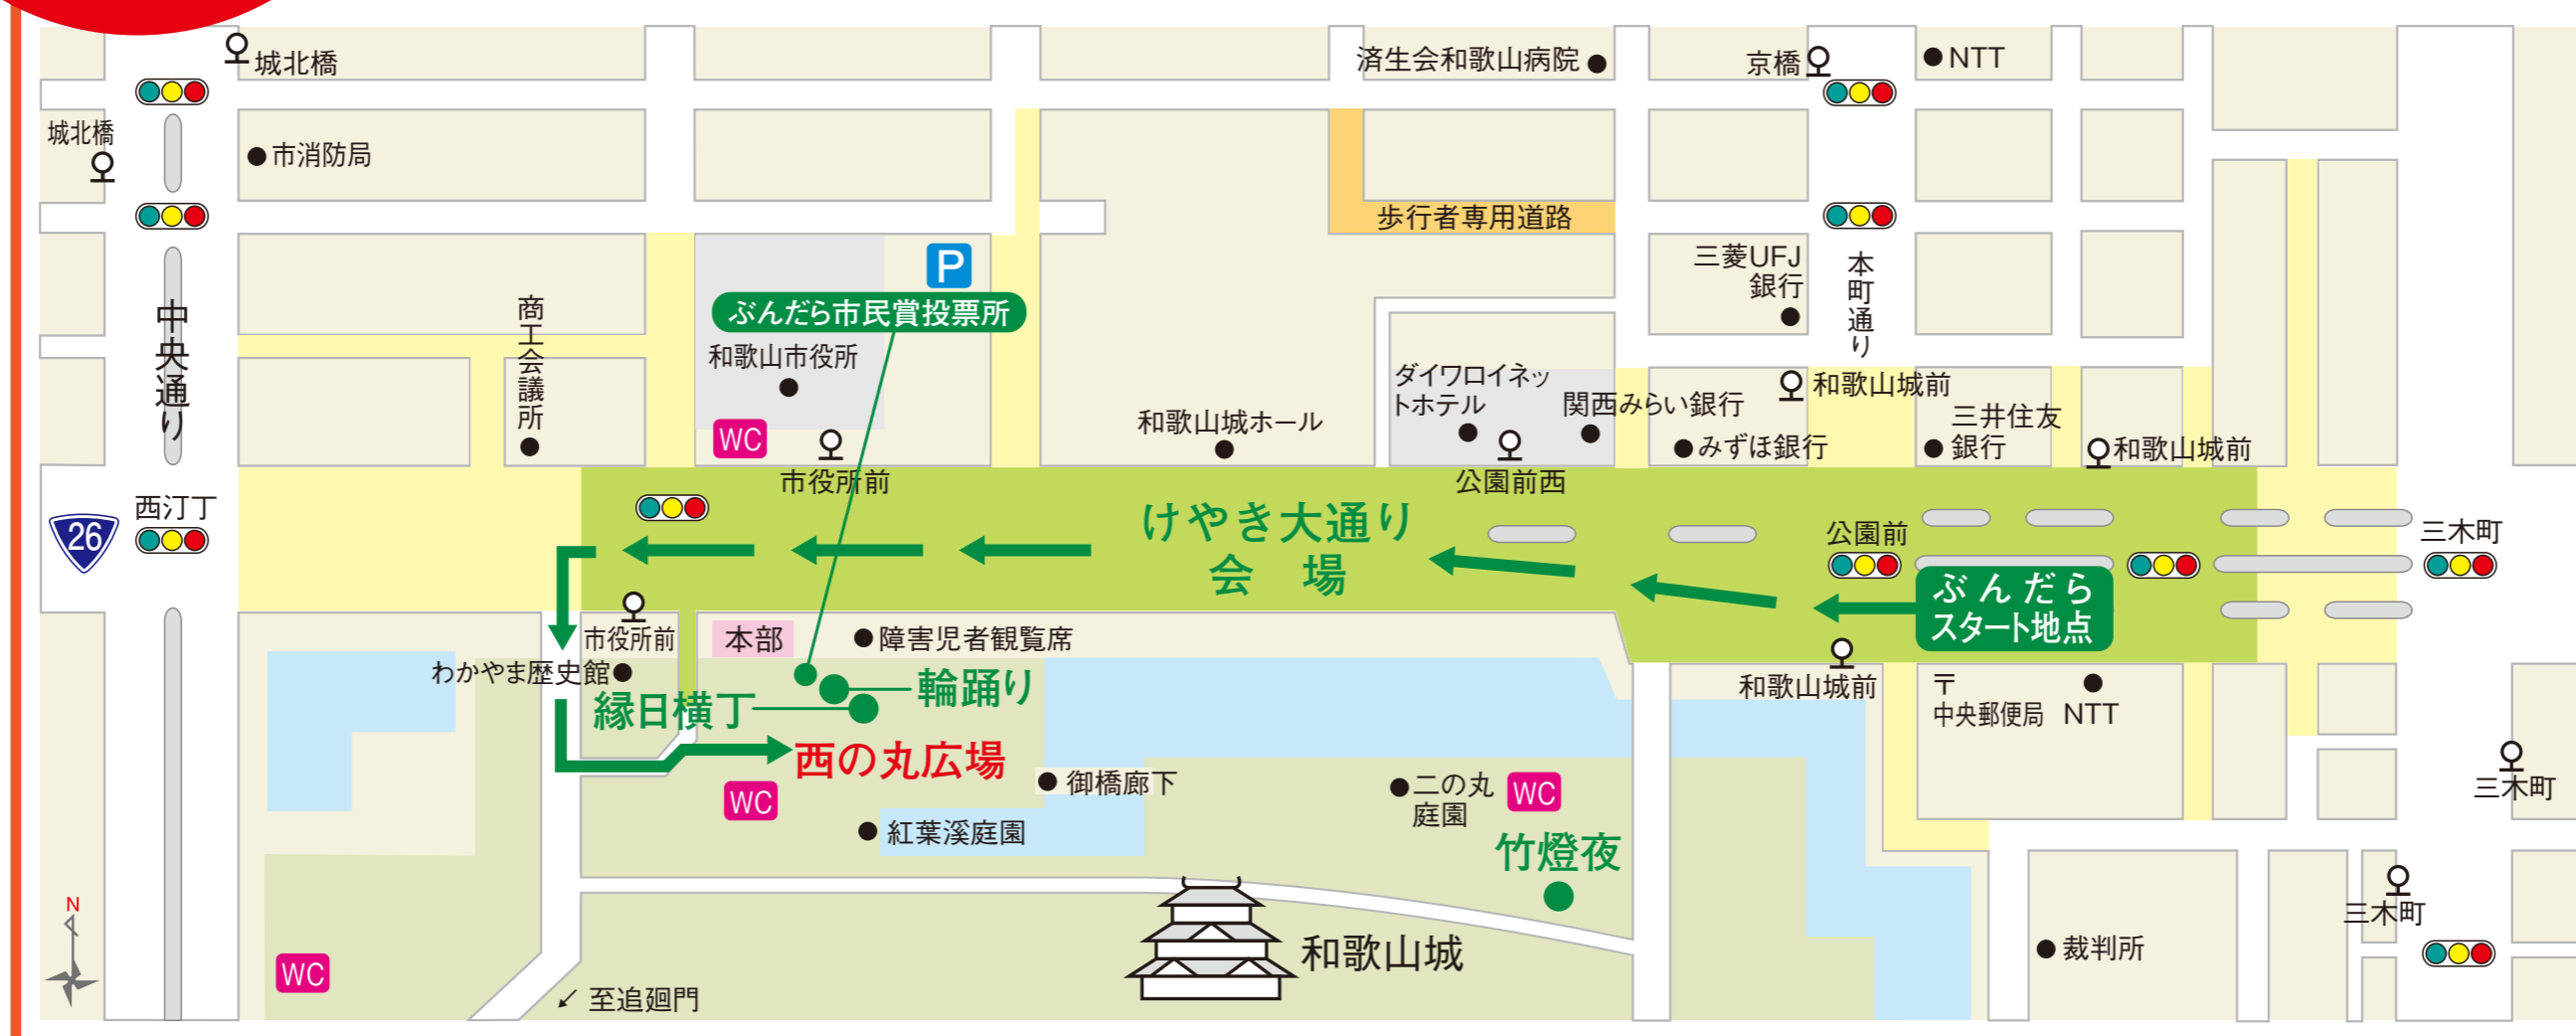

ぶんだら節

第55回 紀州おどり

BUNDARA

ぶんだらでつながる夏！

場所 和歌山城周辺

2023
8/5 土

16:50 オープニングセレモニー開始!

●紀州おどりのコース **ニューバージョンぶんだら21** **正調ぶんだら節**
 県道六番丁交差点→公園前→市役所前→西の丸広場
 ●緑日横丁…和歌山城 西の丸広場

テレビ放送
 〈テレビ和歌山〉
8月19日(土) 午後2時~2時59分放映

時間

16:00	交通規制開始
16:30	緑日横丁(西の丸)スタート
キッズエリア(和歌山城ホール前)スタート	
16:50	開会セレモニー(公園前)
17:00	大名行列
17:20	〈ぶんだら21〉スタート
18:00	文左衛門リレー(公園前)
18:20	黒潮躍虎太鼓・紀州雑賀鉄砲衆演舞(公園前)
18:30	〈正調ぶんだら節〉スタート
竹燈夜(二の丸庭園)スタート	
19:00	輪踊り(西の丸)スタート
※開始前に子ども向けお菓子まきを実施予定	
22:00	交通規制解除

Daigas Group

8/5(土) 和歌山城周辺の交通規制(または車線規制)

プログラムの進行状況により、時間を早めて規制を解除する場合があります。
皆様のご理解とご協力に感謝申し上げます。

2023年

8月 **5** (土) 日

ぶんだら節のご案内

交通
規制

午後4時～午後10時

けやき大通り

西汀丁交差点～三木町交差点及びその周辺

凡例
 交通規制の範囲(車両通行止め)  ぶんだら会場
 歩行者専用道路 (矢印はパレードの進行方向)

路線バス 8月5日(土) 迂回運転図

本町通り・けやき大通りの交通規制時バス運行図

会場へは公共交通機関をご利用ください。
お問合せ 和歌山バス ☎073-445-3131

迂回運転の際、一部停留所では乗降場所が変更になりますのでご注意ください。