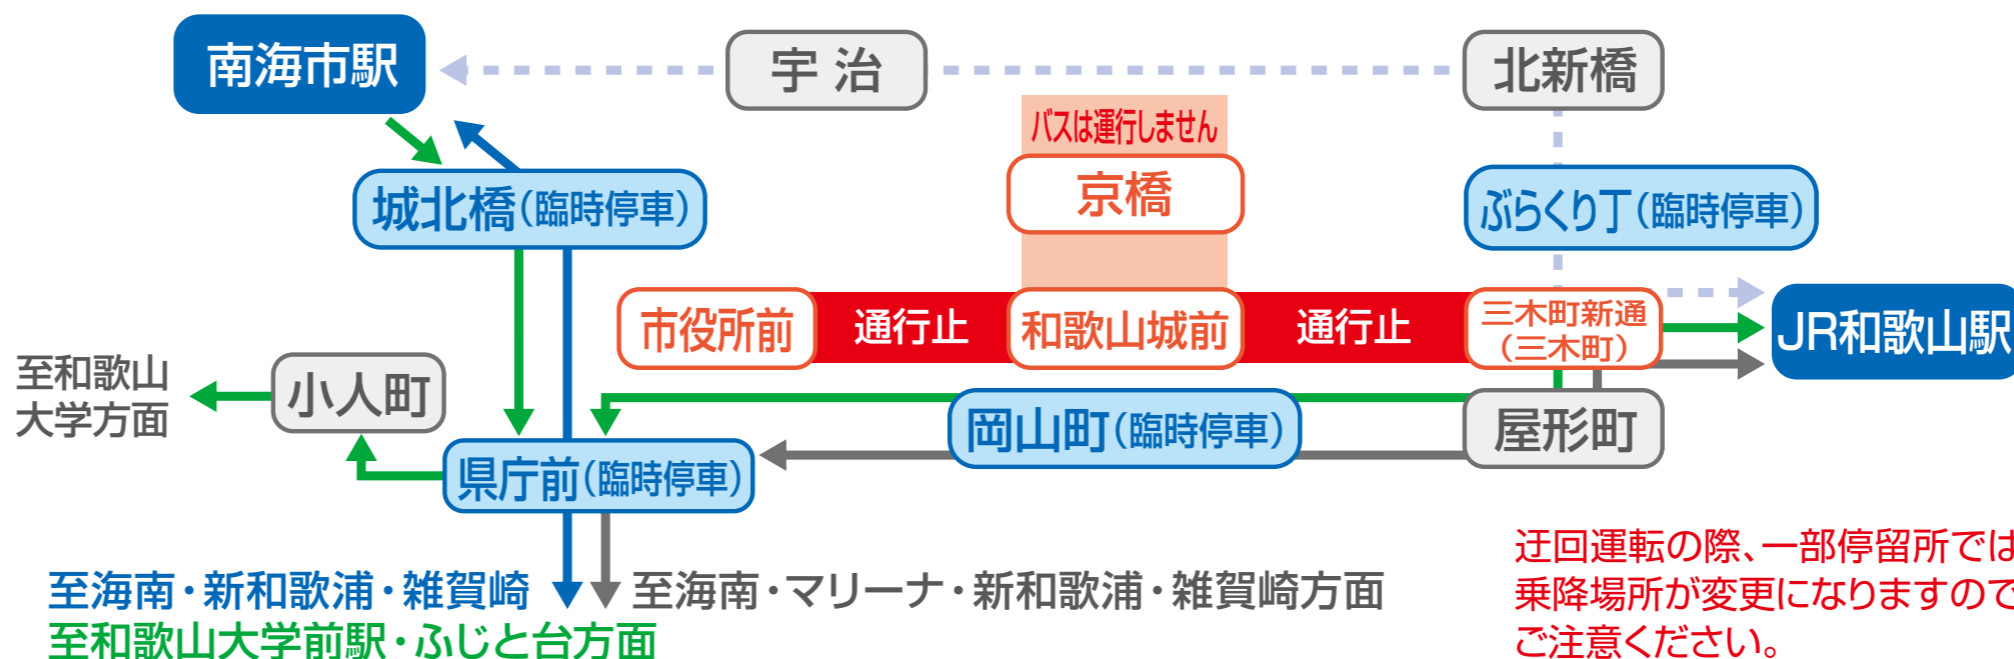

Daigas Group

8/5(土) 和歌山城周辺の交通規制(または車線規制)

プログラムの進行状況により、時間を早めて規制を解除する場合があります。
皆様のご理解とご協力に感謝申し上げます。

2023年

8月 **5** (土) 日

ぶんだら節のご案内

交通
規制

午後4時～午後10時

けやき大通り

西汀丁交差点～三木町交差点及びその周辺

凡例
 交通規制の範囲(車両通行止め)  ぶんだら会場
 歩行者専用道路 (矢印はパレードの進行方向)

路線バス 8月5日(土) 迂回運転図

本町通り・けやき大通りの交通規制時バス運行図

会場へは公共交通機関をご利用ください。
お問合せ 和歌山バス ☎073-445-3131

迂回運転の際、一部停留所では乗降場所が変更になりますのでご注意ください。