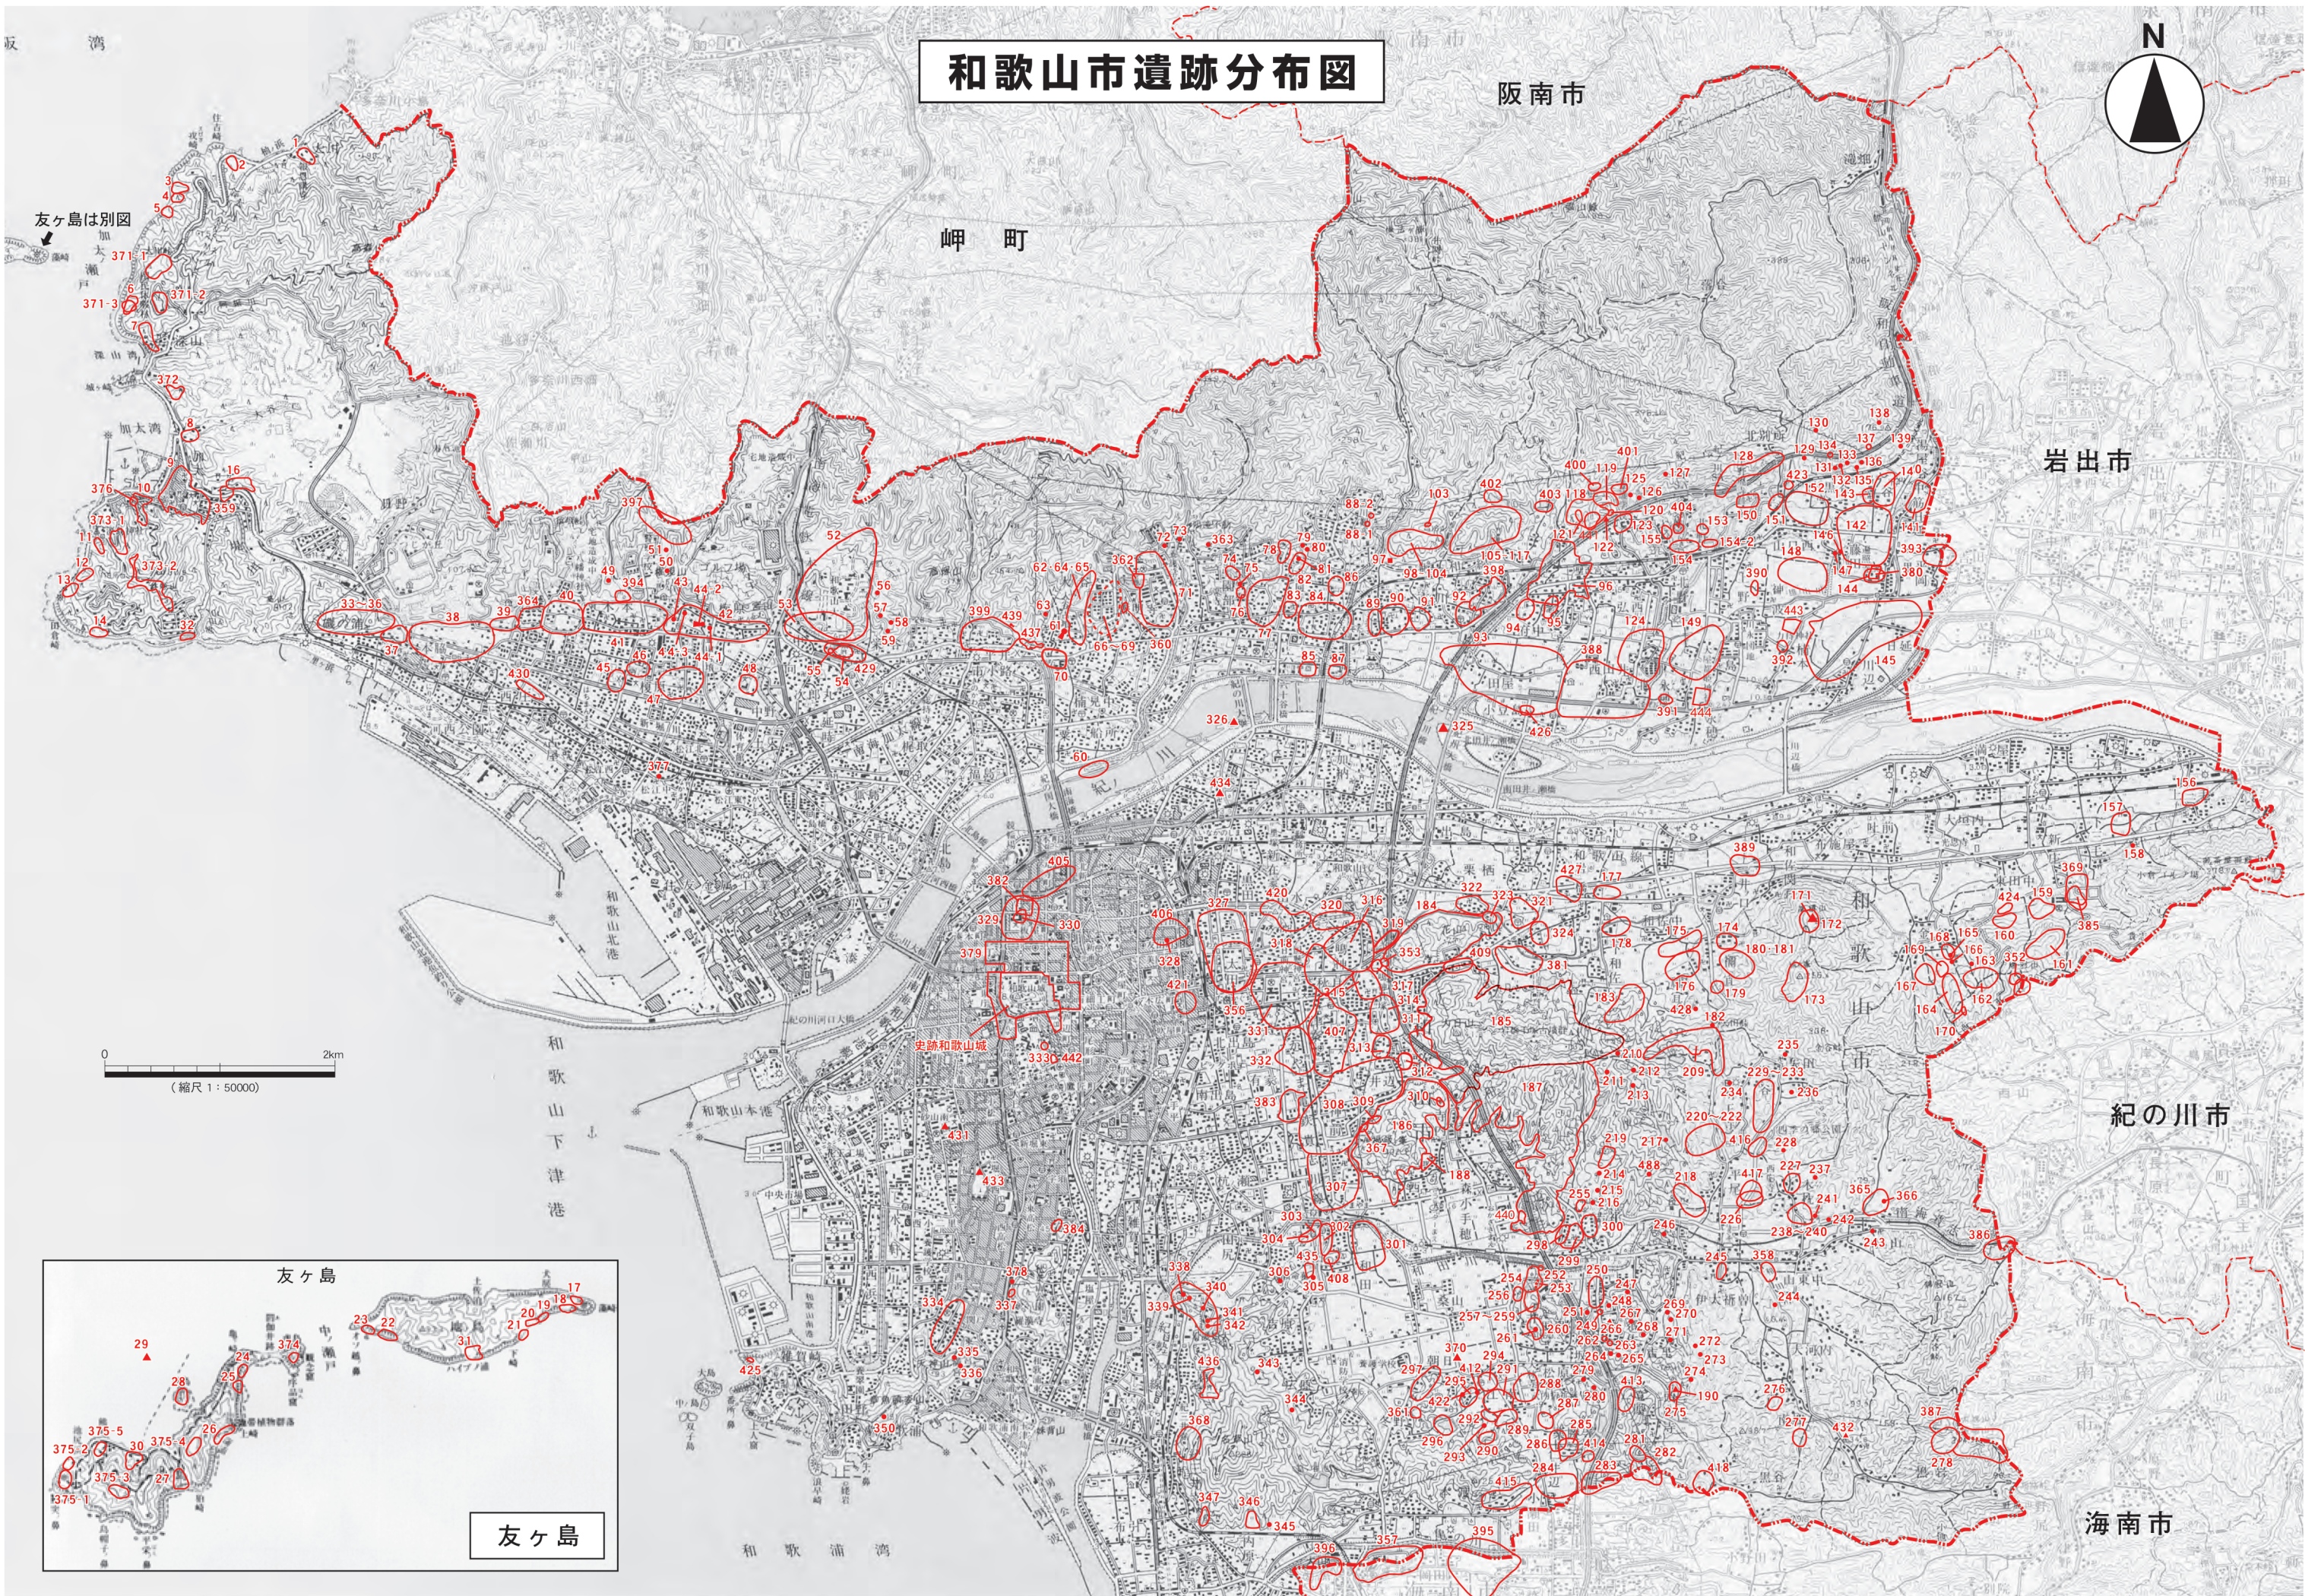

和歌山市遺跡分布図

友ヶ島は別図

友ヶ島