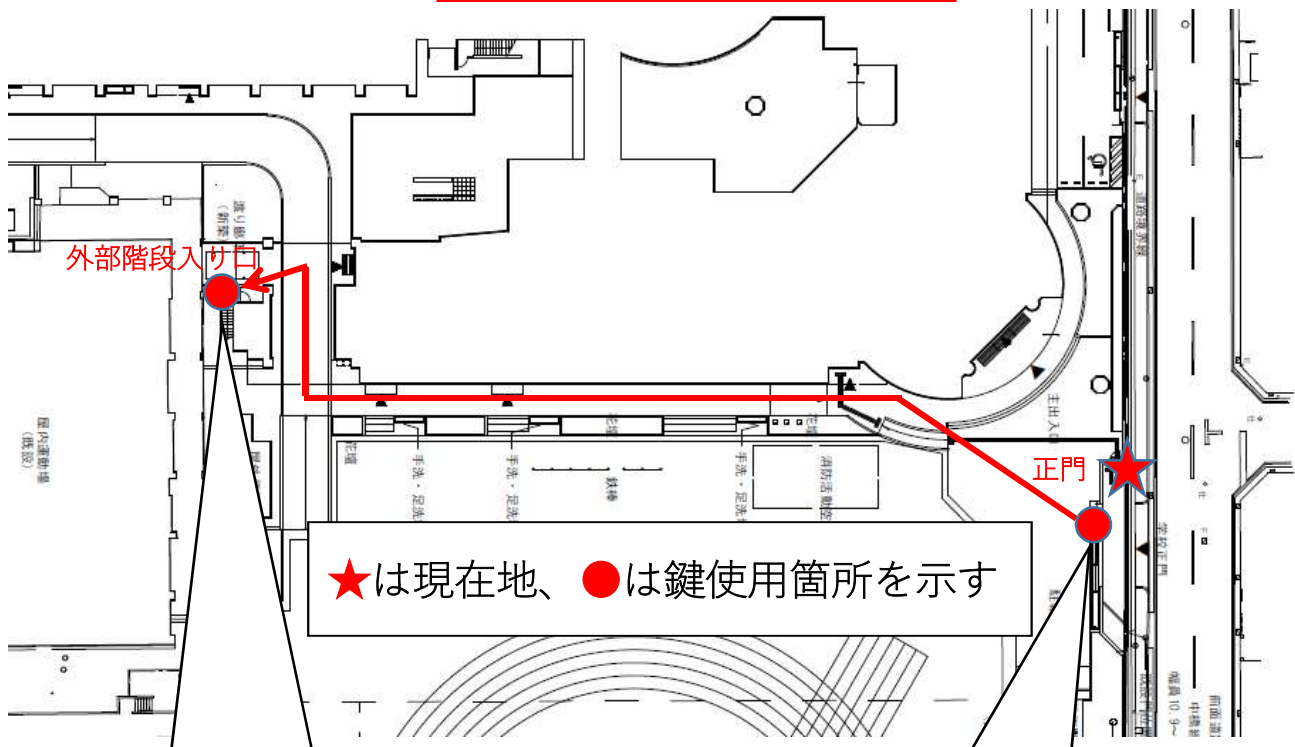

【伏虎義務教育学校】鍵ボックス内資料

【進入経路】

★現在地 → ●正門 → ●玄関ホール → 校舎内3階以上に避難

- ・この施設は、津波浸水が予想される区域内にあります。
より高い津波避難場所等に避難する時間がない場合に、この鍵ボックス内の鍵で建物に進入し、上階に避難できます。
- ・鍵を取り出した方は、学校長までご返却してください。

【警告】

- ・この鍵は、緊急避難用に取り付けているものです。
地震津波等避難以外の、管理者の許可なく施設内への立ち入りを禁止します。
学校長に許可なく立ち入った場合は、建造物侵入等の処罰に問われる可能性があります。

設置者 和歌山市

【伏虎義務教育学校】鍵ボックス内資料

屋上に避難する場合

【進入経路】

★現在地 → ●正門 → ●外部階段入り口 → 屋上に避難

- ・この施設は、津波浸水が予想される区域内にあります。
- より高い津波避難場所等に避難する時間がない場合に、この鍵ボックス内の鍵で建物に進入し、上階に避難できます。
- ・鍵を取り出した方は、学校長までご返却してください。

【警告】

- ・この鍵は、緊急避難用に取り付けているものです。
- 地震津波等避難以外の、管理者の許可なく施設内への立ち入りを禁止します。
- 学校長に許可なく立ち入った場合は、建造物侵入等の処罰に問われる可能性があります。

設置者 和歌山市