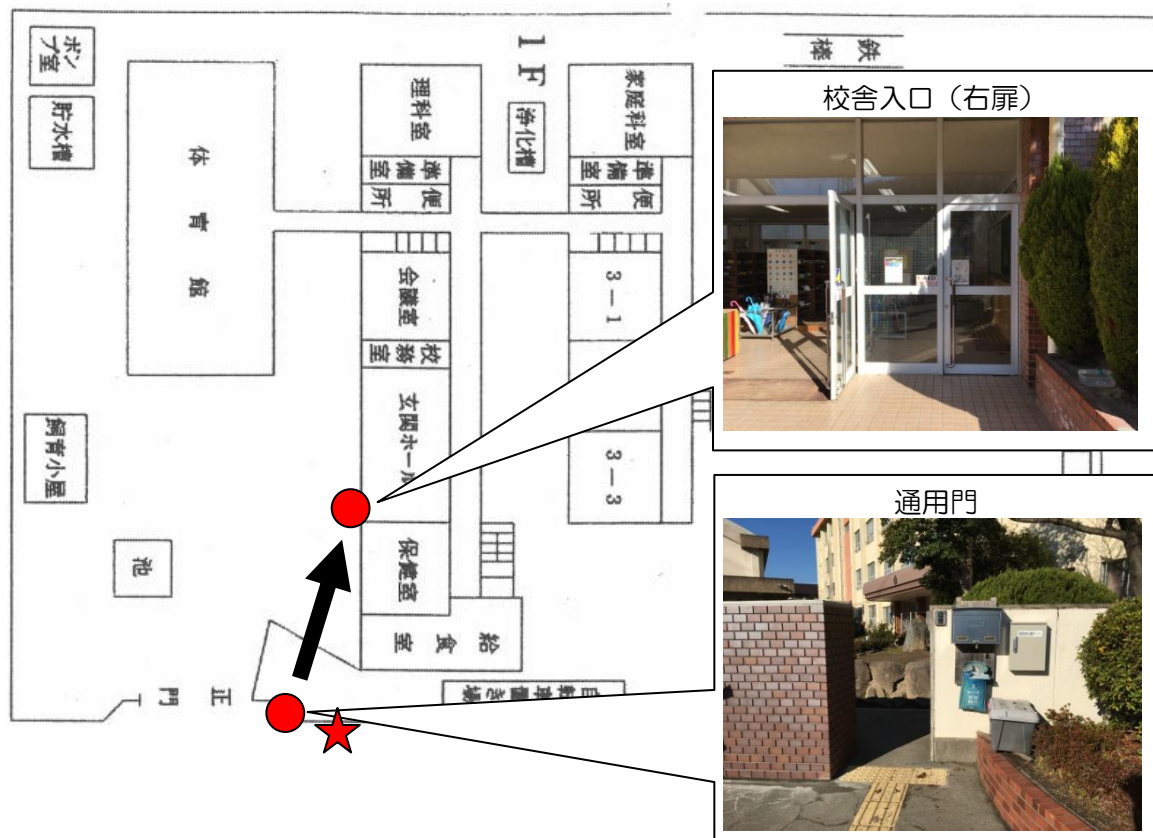

【浜宮小学校】 鍵ボックス内資料

【進入経路】

★現在地 → ●通用門 → ●校舎入口 (右扉) → 校舎内 3 階以上に避難
(正門は、通用門から入って、カンヌキを外すと開きます)

- ・この施設は、津波浸水想定区域内にあります。
より高い津波避難場所等に避難する時間がない場合、この鍵ボックス内の鍵で建物に進入し、上階に避難できます。
- ・鍵を取り出した方は、学校長までご返却してください。

【警告】

- ・この鍵は、緊急避難用に取り付けているものです。
地震津波等避難以外で、管理者の許可なく施設内への立入を禁止します。
学校長に許可なく立ち入った場合は、建造物侵入等の処罰に問われる可能性があります。

設置者 和歌山市