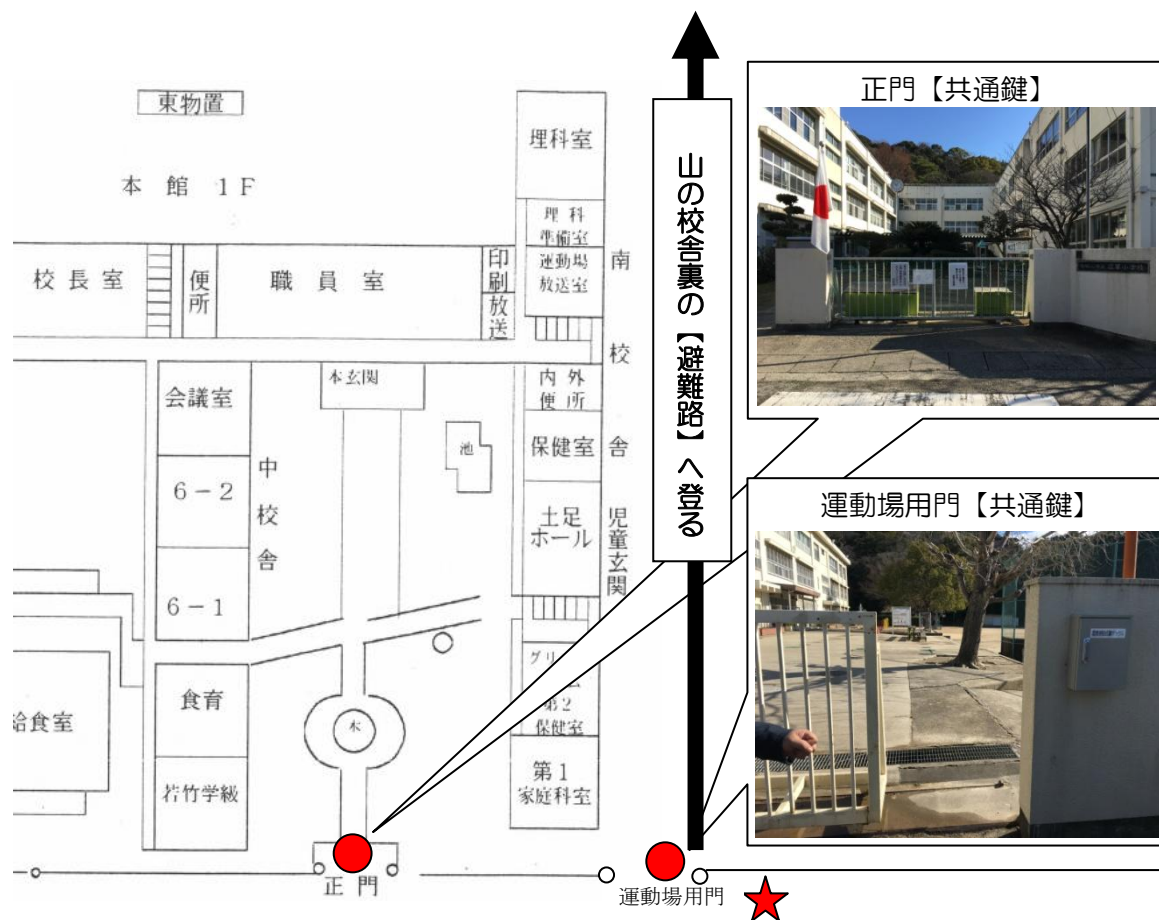

【名草小学校】 鍵ボックス内資料

【進入経路】

★現在地 → ●運動場用門【共通鍵】・●正門【共通鍵】 → 避難路に避難

- ・この施設は、津波浸水想定区域内にあります。
より高い津波避難場所等に避難する時間がない場合、この鍵ボックス内の鍵で避難路に避難できます。
- ・鍵を取り出した方は、学校長までご返却してください。

【警告】

- ・この鍵は、緊急避難用に取り付けているものです。
地震津波等避難以外で、管理者の許可なく施設内への立入を禁止します。
学校長に許可なく立ち入った場合は、建造物侵入等の処罰に問われる可能性があります。

設置者 和歌山市