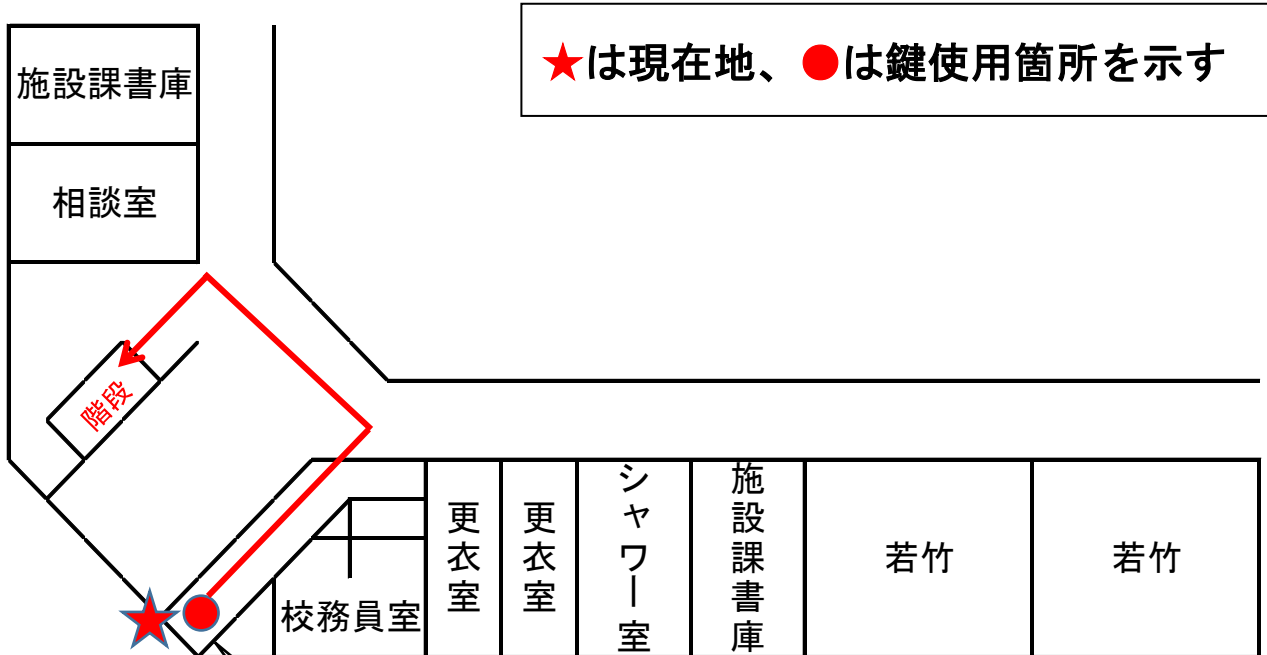

【高松小学校】鍵ボックス内資料

【進入経路】

★現在地 → ●通用口 → 校舎内3階以上に避難

- ・この施設は、津波浸水が予想される区域内にあります。
より高い津波避難場所等に避難する時間がない場合に、この鍵ボックス内の鍵で建物に進入し、上階に避難できます。
- ・鍵を取り出した方は、学校長までご返却してください。

【警告】

- ・この鍵は、緊急避難用に取り付けているものです。
地震津波等避難以外の、管理者の許可なく施設内への立ち入りを禁止します。
学校長に許可なく立ち入った場合は、建造物侵入等の処罰に問われる可能性があります。

設置者 和歌山市