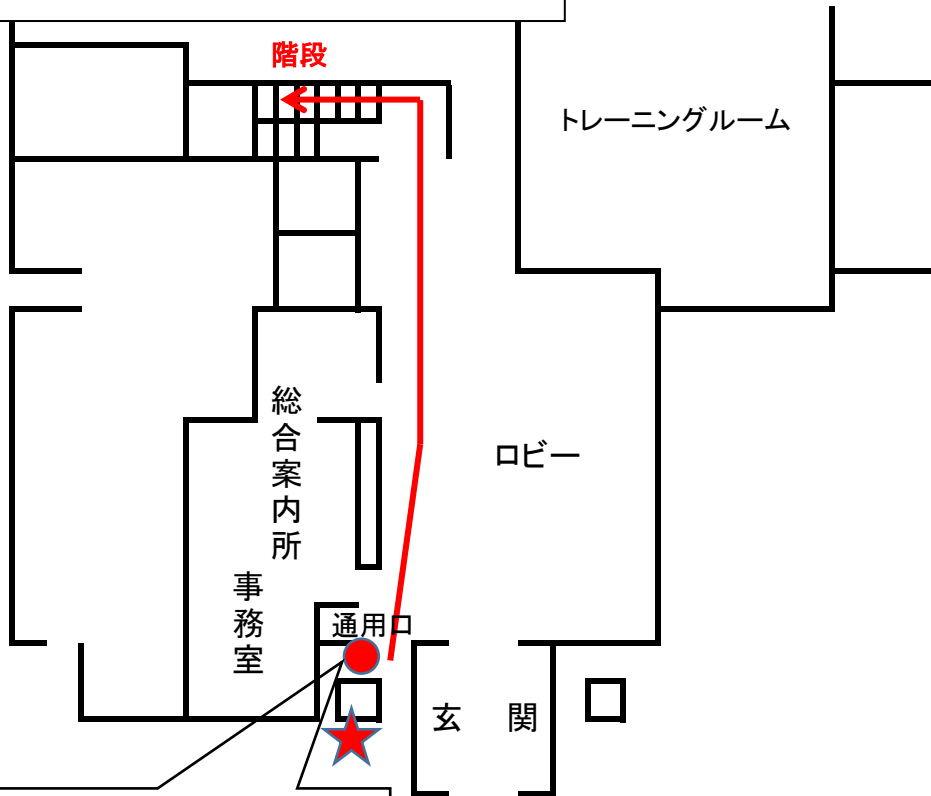

【ふれ愛センター】鍵ボックス内資料

★は現在地、●は鍵使用箇所を示す

【進入経路】

★現在地 → ●通用口 → 3階以上に避難

- ・この施設は、津波浸水が予想される区域内にあります。
より高い津波避難場所等に避難する時間がない場合に、この鍵ボックス内の鍵で建物に進入し、上階に避難できます。
- ・鍵を取り出した方は、センター長までご返却してください。

【警告】

- ・この鍵は、緊急避難用に取り付けているものです。
地震津波等避難以外の、管理者の許可なく施設内への立ち入りを禁止します。
管理者に許可なく立ち入った場合は、建造物侵入等の処罰に問われる可能性があります。

設置者 和歌山市