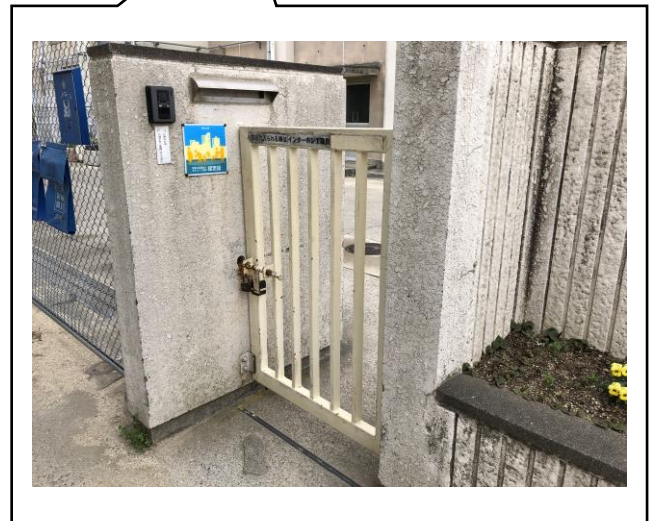

【貴志南小学校】鍵ボックス内資料

★は現在地、●は鍵使用箇所を示す

【進入経路】

★現在地 → ●通用門 → ●玄関 → 校舎内3階以上に避難

・この施設は、津波浸水が予想される区域内にあります。

より高い津波避難場所等に避難する時間がない場合に、この鍵ボックス内の鍵で建物に進入し、上階に避難できます。

・鍵を取り出した方は、学校長までご返却してください。

【警告】

・この鍵は、緊急避難用に取り付けているものです。

地震津波等避難以外の、管理者の許可なく施設内への立ち入りを禁止します。

学校長に許可なく立ち入った場合は、建造物侵入等の処罰に問われる可能性があります。

設置者 和歌山市