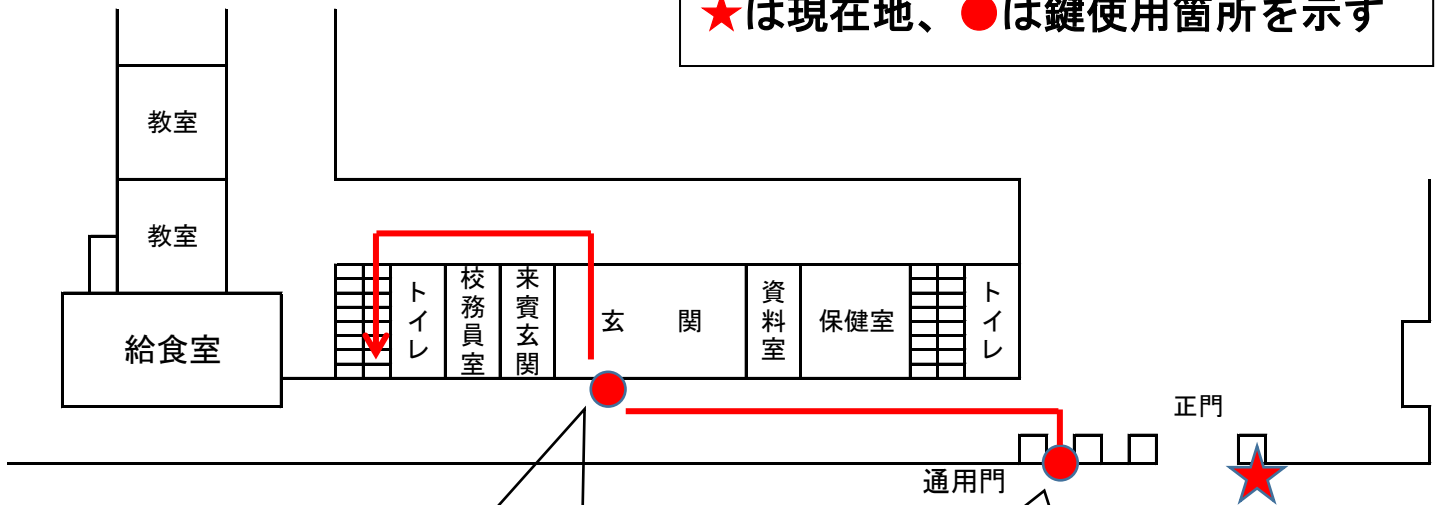

【貴志南小学校】鍵ボックス内資料

★は現在地、●は鍵使用箇所を示す

【進入経路】

★現在地 → ●通用門 → ●玄関 → 校舎内3階以上に避難

・この施設は、津波浸水が予想される区域内にあります。

より高い津波避難場所等に避難する時間がない場合に、この鍵ボックス内の鍵で建物に進入し、上階に避難できます。

・鍵を取り出した方は、学校長までご返却してください。

【警告】

・この鍵は、緊急避難用に取り付けているものです。

地震津波等避難以外の、管理者の許可なく施設内への立ち入りを禁止します。

学校長に許可なく立ち入った場合は、建造物侵入等の処罰に問われる可能性があります。

設置者 和歌山市