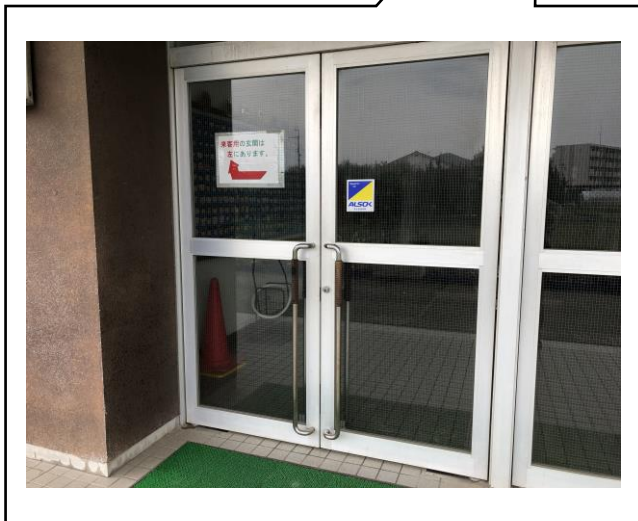

【貴志南小学校】鍵ボックス内資料

★は現在地、●は鍵使用箇所を示す

【進入経路】

★現在地 → ●通用門 → ●玄関 → 校舎内3階以上に避難

・この施設は、津波浸水が予想される区域内にあります。

より高い津波避難場所等に避難する時間がない場合に、この鍵ボックス内の鍵で建物に進入し、上階に避難できます。

・鍵を取り出した方は、学校長までご返却してください。

【警告】

・この鍵は、緊急避難用に取り付けているものです。

地震津波等避難以外の、管理者の許可なく施設内への立ち入りを禁止します。

学校長に許可なく立ち入った場合は、建造物侵入等の処罰に問われる可能性があります。

設置者 和歌山市