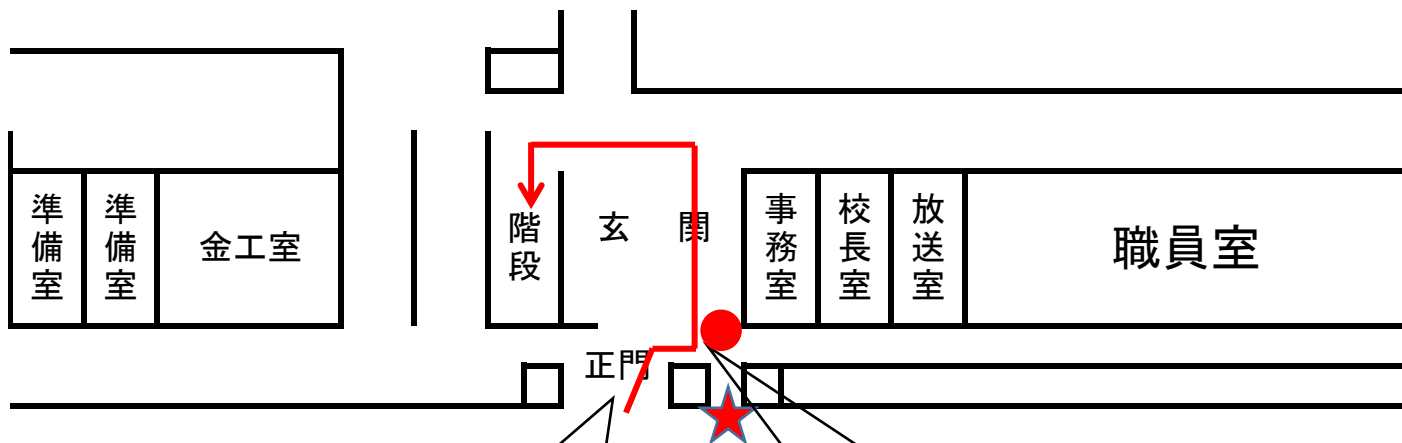

【河西中学校】鍵ボックス内資料

★は現在地、●は鍵使用箇所を示す

鍵不要

右側の両開き扉を解錠

【進入経路】

★現在地 → 正門 → ●玄関 → 校舎内3階以上に避難

- ・この施設は、津波浸水が予想される区域内にあります。
より高い津波避難場所等に避難する時間がない場合に、この鍵ボックス内の鍵で建物に進入し、上階に避難できます。
- ・鍵を取り出した方は、学校長までご返却してください。

【警告】

- ・この鍵は、緊急避難用に取り付けているものです。
地震津波等避難以外の、管理者の許可なく施設内への立ち入りを禁止します。
学校長に許可なく立ち入った場合は、建造物侵入等の処罰に問われる可能性があります。

設置者 和歌山市