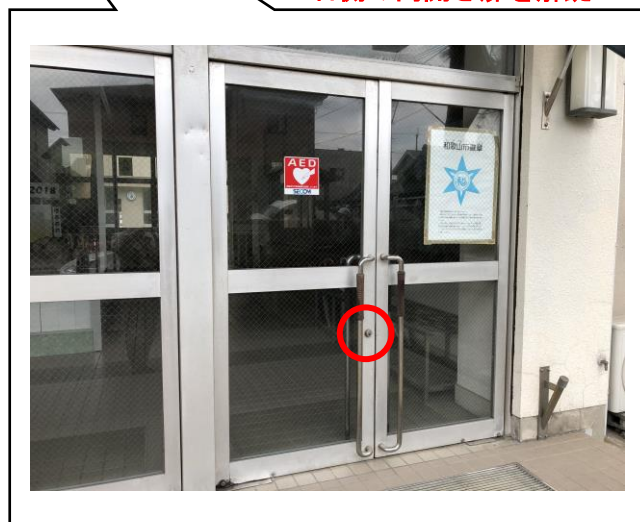

【河西中学校】鍵ボックス内資料

★は現在地、●は鍵使用箇所を示す

鍵不要

右側の両開き扉を解錠

【進入経路】

★現在地 → 正門 → ●玄関 → 校舎内3階以上に避難

- ・この施設は、津波浸水が予想される区域内にあります。
より高い津波避難場所等に避難する時間がない場合に、この鍵ボックス内の鍵で建物に進入し、上階に避難できます。
- ・鍵を取り出した方は、学校長までご返却してください。

【警告】

- ・この鍵は、緊急避難用に取り付けているものです。
地震津波等避難以外の、管理者の許可なく施設内への立ち入りを禁止します。
学校長に許可なく立ち入った場合は、建造物侵入等の処罰に問われる可能性があります。

設置者 和歌山市