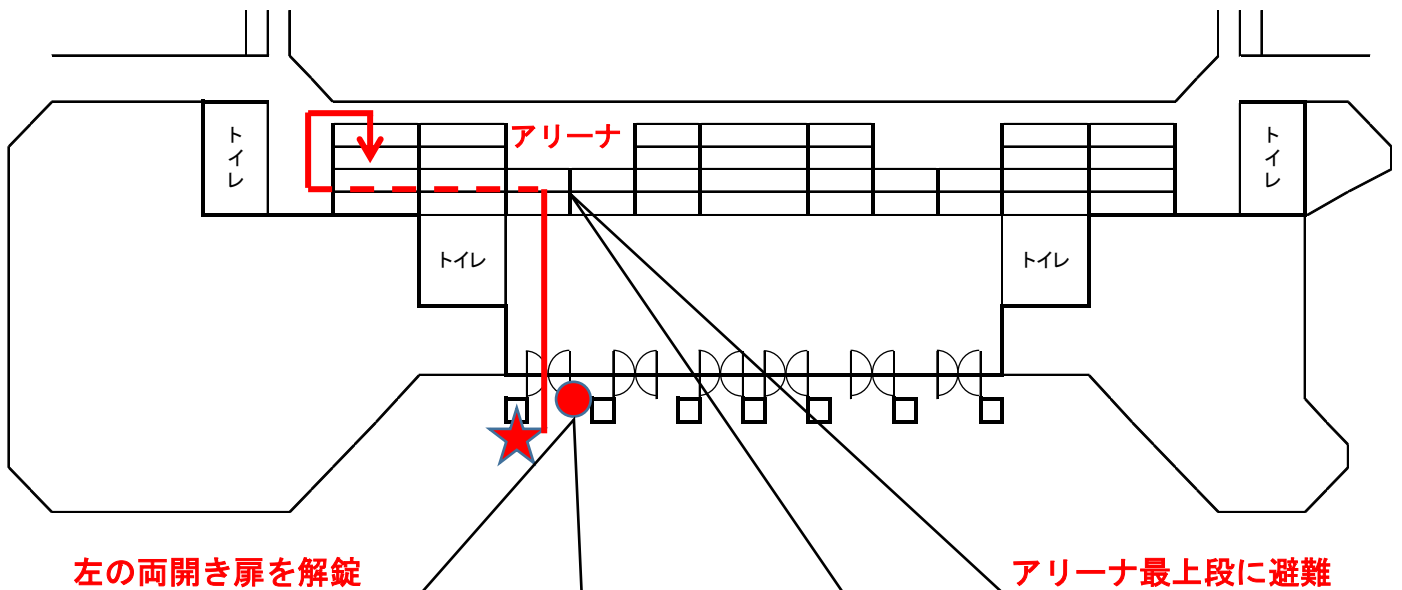

【市民体育館】鍵ボックス内資料

★は現在地、●は鍵使用箇所を示す

左の両開き扉を解錠

アリーナ最上段に避難

【進入経路】

★現在地 → ●正面入口(左の扉) → アリーナ最上段に避難

- ・この施設は、津波浸水が予想される区域内にあります。
より高い津波避難場所等に避難する時間がない場合に、この鍵ボックス内の鍵で建物に進入し、上階に避難できます。
- ・鍵を取り出した方は、館長までご返却してください。

【警告】

- ・この鍵は、緊急避難用に取り付けているものです。
地震津波等避難以外の、管理者の許可なく施設内への立ち入りを禁止します。
管理者に許可なく立ち入った場合は、建造物侵入等の処罰に問われる可能性があります。

設置者 和歌山市