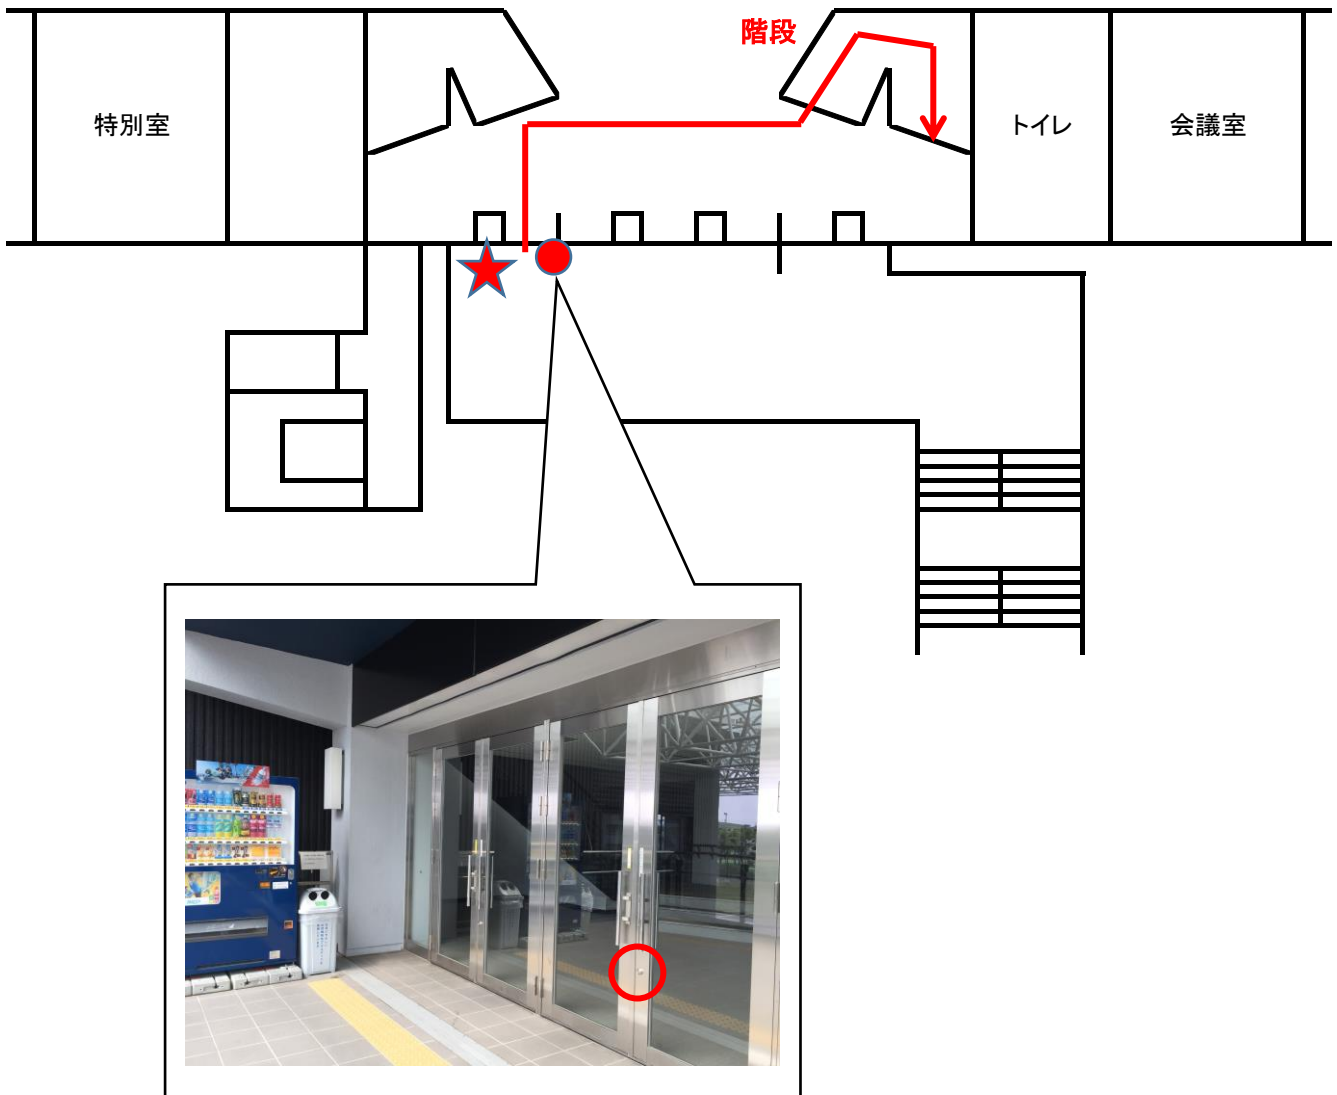

【紀三井寺公園陸上競技場】鍵ボックス内資料

★は現在地、●は鍵使用箇所を示す

【進入経路】

★現在地 → ●2階正面入口 → 3階以上またはスタジアムに避難

- ・この施設は、津波浸水の危険性がある区域内にあります。
より高い津波避難場所等に避難する時間がない場合に、この鍵ボックス内の鍵で建物に進入し、上階に避難できます。
- ・鍵を取り出した方は、管理事務所長までご返却してください。

【警告】

- ・この鍵は、緊急避難用に取り付けているものです。
地震津波等避難以外の、管理者の許可なく施設内への立ち入りを禁止します。
管理者に許可なく立ち入った場合は、建造物侵入等の処罰に問われる可能性があります。

設置者 和歌山市