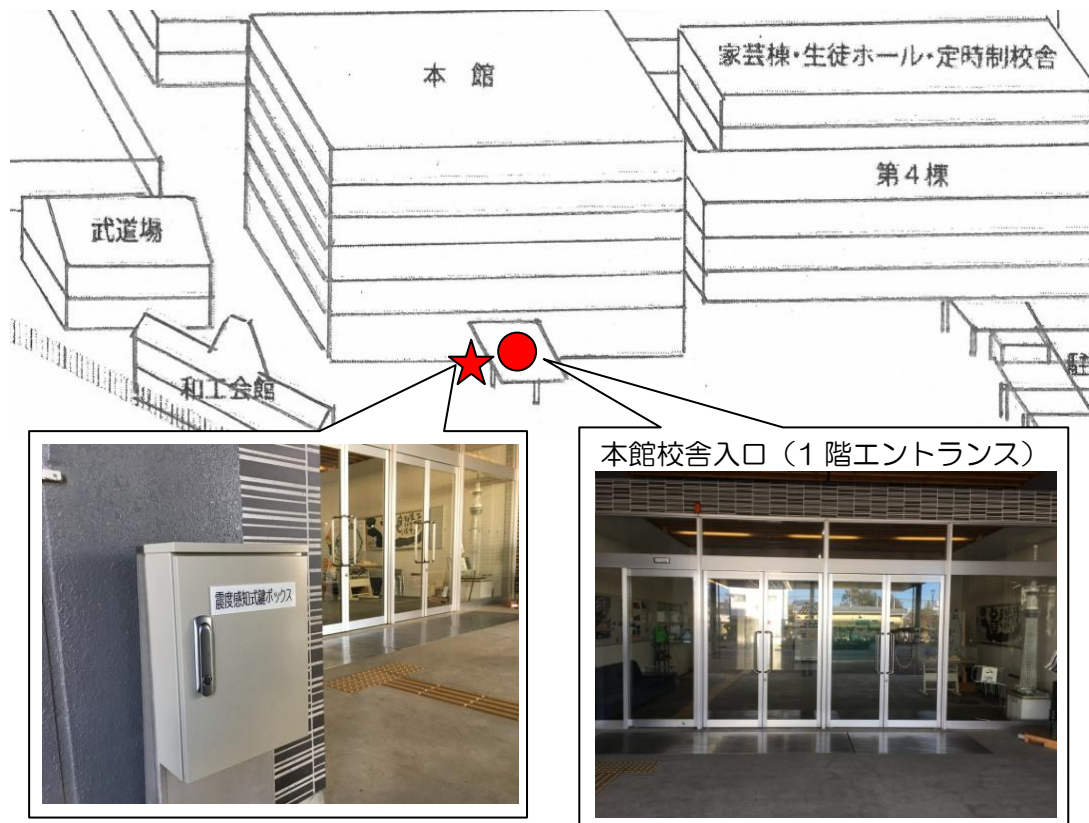

# 【和歌山工業高校】 鍵ボックス内資料

## 【進入経路】

★現在地 → ●本館校舎入口 → 校舎内3階以上に避難

- ・この施設は、津波浸水想定区域内にあります。  
より高い津波避難場所等に避難する時間がない場合、この鍵ボックス内の鍵で建物に進入し、上階に避難できます。
- ・鍵を取り出した方は、事務長までご返却してください。

## 【警告】

- ・この鍵は、緊急避難用に取り付けているものです。  
地震津波等避難以外で、管理者の許可なく施設内への立入を禁止します。  
事務長又は学校長に許可なく立ち入った場合は、建造物侵入等の処罰に問われる可能性があります。

設置者 和歌山市