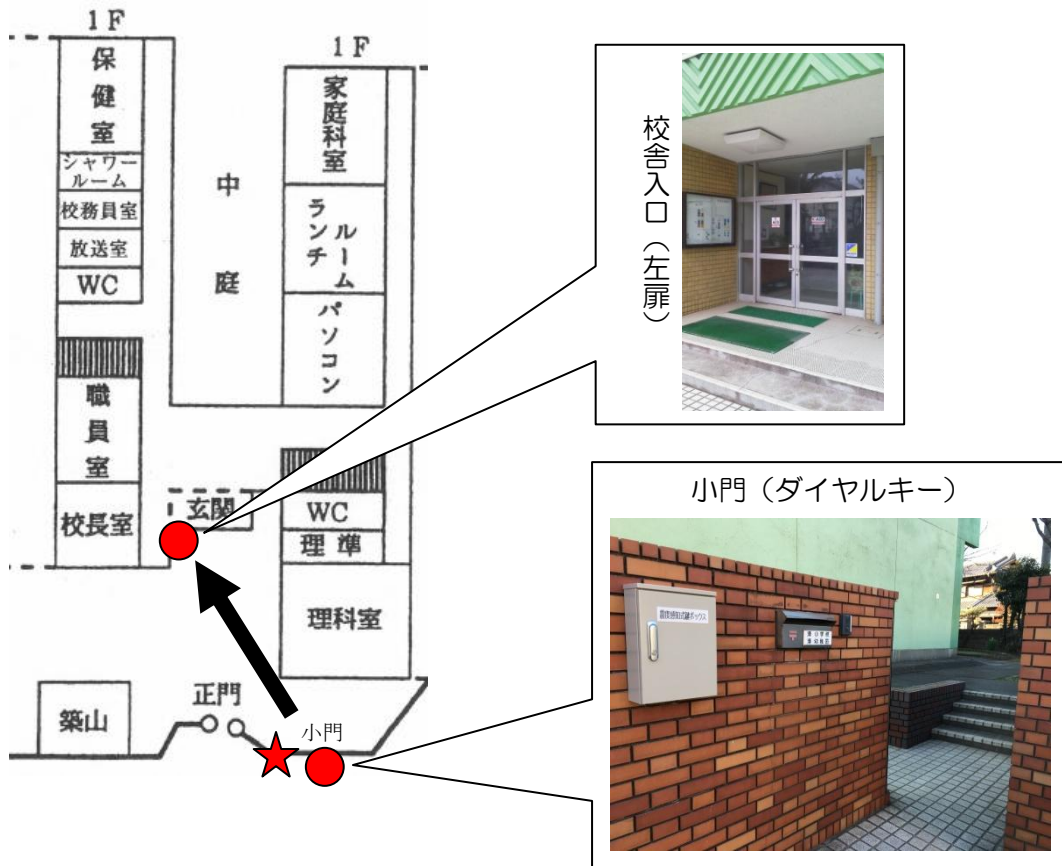

【湊小学校】 鍵ボックス内資料

【進入経路】

★現在地 → ●小門 (ダイヤルキー) → ●校舎入口 (左扉)
→ 校舎内 3 階以上に避難 (正門は、通用門から入って、カンヌキを外すと開きます)

- ・この施設は、津波浸水想定区域内にあります。
より高い津波避難場所等に避難する時間がない場合、この鍵ボックス内の鍵で建物に進入し、上階に避難できます。
- ・鍵を取り出した方は、学校長までご返却してください。

【警告】

- ・この鍵は、緊急避難用に取り付けているものです。
地震津波等避難以外で、管理者の許可なく施設内への立入を禁止します。
学校長に許可なく立ち入った場合は、建造物侵入等の処罰に問われる可能性があります。

設置者 和歌山市