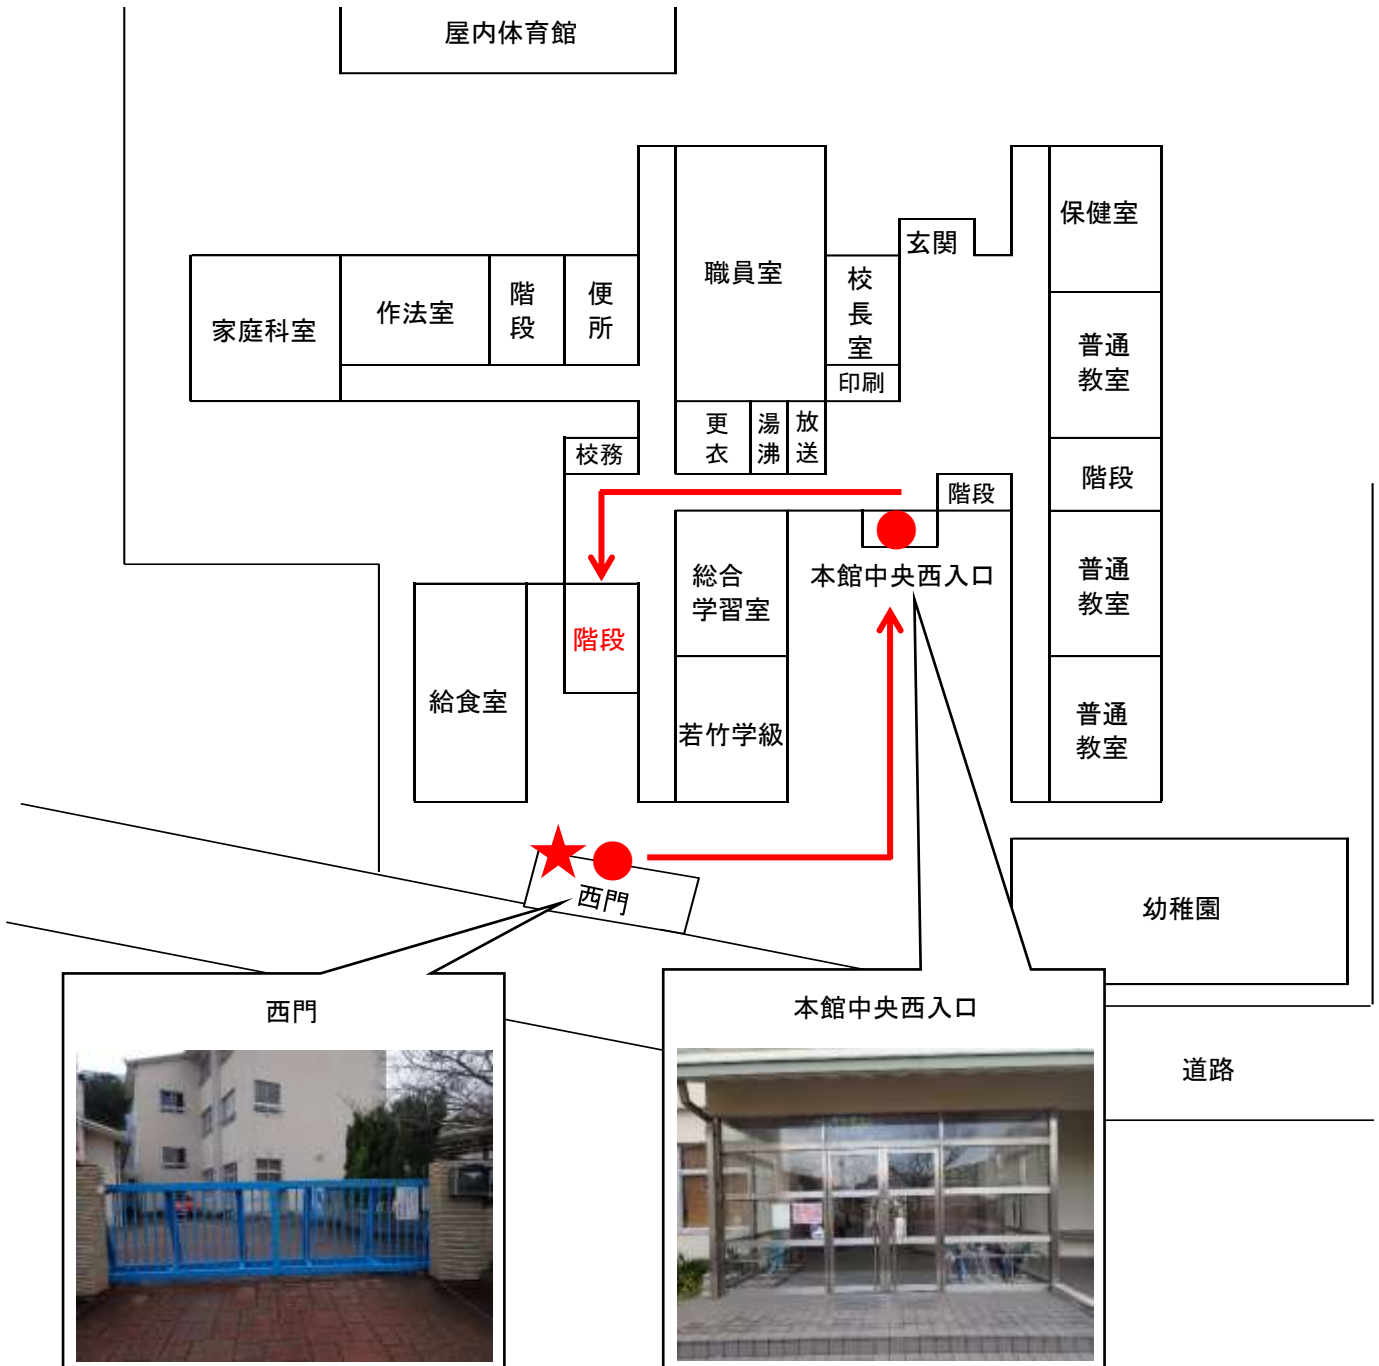

【加太小学校】ボックス内資料

【進入経路】

★現在地 → ●西門 → ●本館中央西入口 → 階段 → 校舎内3階以上に避難

・この施設は、津波浸水想定区域内にあります。

より高い津波避難場所等に避難する時間がない場合に、この鍵ボックス内の鍵で建物に進入し、上階に避難できます。

・鍵を取り出した方は、学校長までご返却してください。

【警告】

・この鍵は、緊急避難用に取り付けているものです。

地震津波等避難以外の、管理者の許可なく施設内への立ち入りを禁止します。

学校長に許可なく立ち入った場合は、建造物侵入等の処罰に問われる可能性があります。

設置者 和歌山市