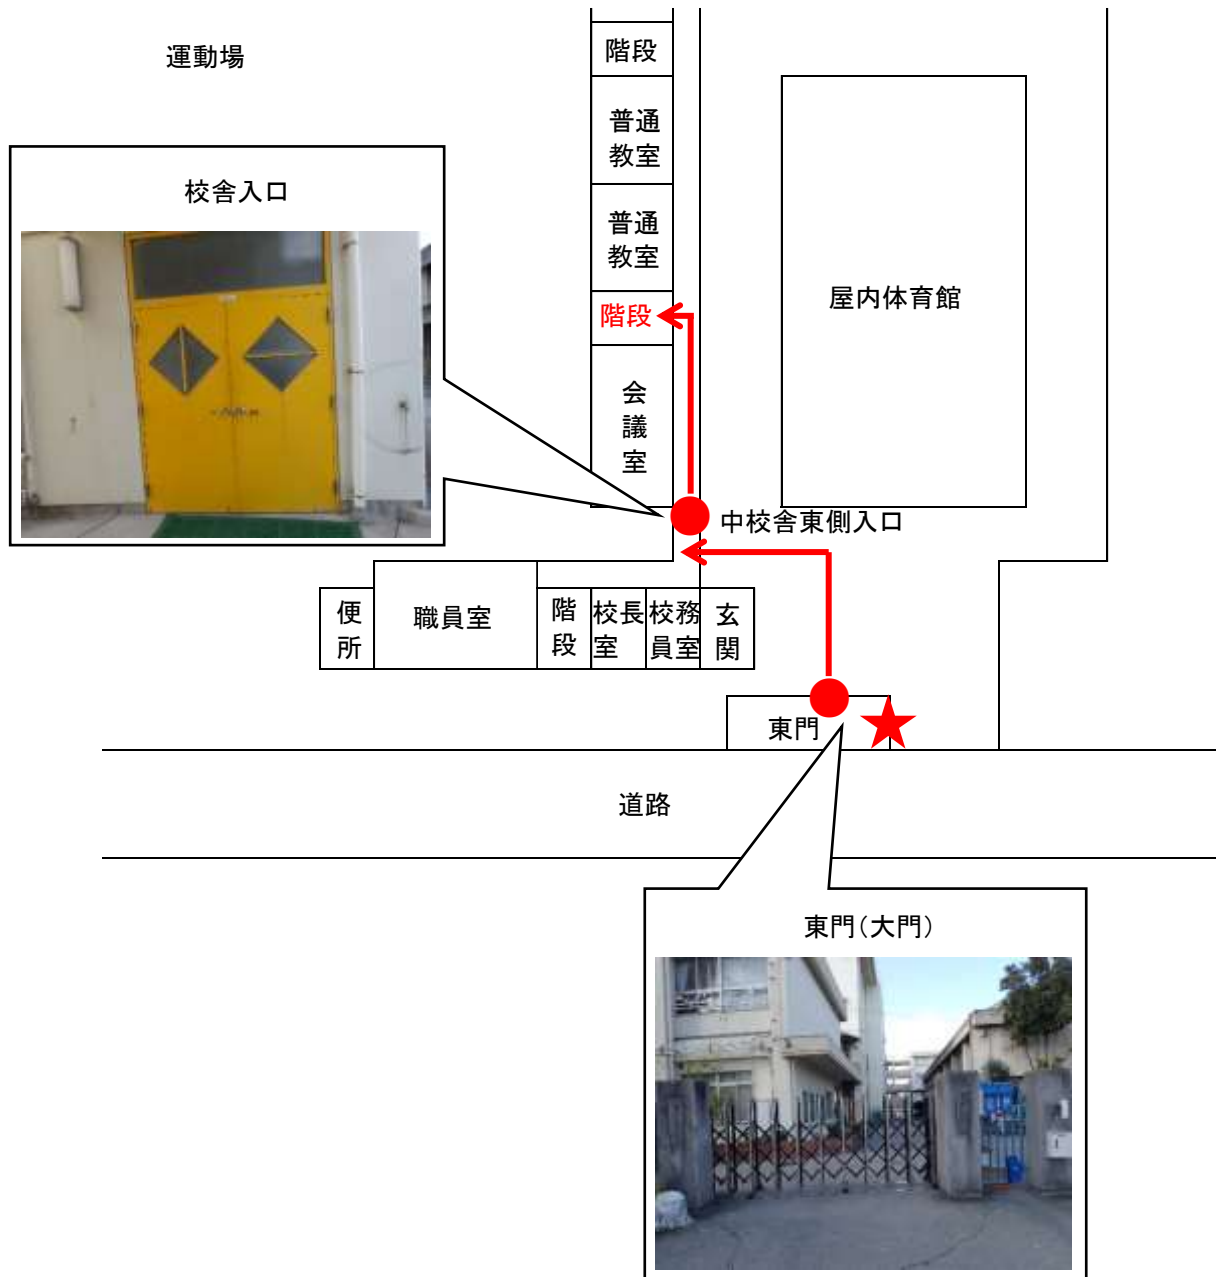

【宮前小学校】ボックス内資料

【進入経路】

★現在地 → ●東門(大門) → ●中校舎東側入口 → 階段 → 校舎内3階以上に避難

・この施設は、津波浸水想定区域内にあります。

より高い津波避難場所等に避難する時間がない場合に、この鍵ボックス内の鍵で建物に進入し、上階に避難できます。

・鍵を取り出した方は、学校長までご返却してください。

【警告】

・この鍵は、緊急避難用に取り付けているものです。

地震津波等避難以外の、管理者の許可なく施設内への立ち入りを禁止します。

学校長に許可なく立ち入った場合は、建造物侵入等の処罰に問われる可能性があります。

設置者 和歌山市