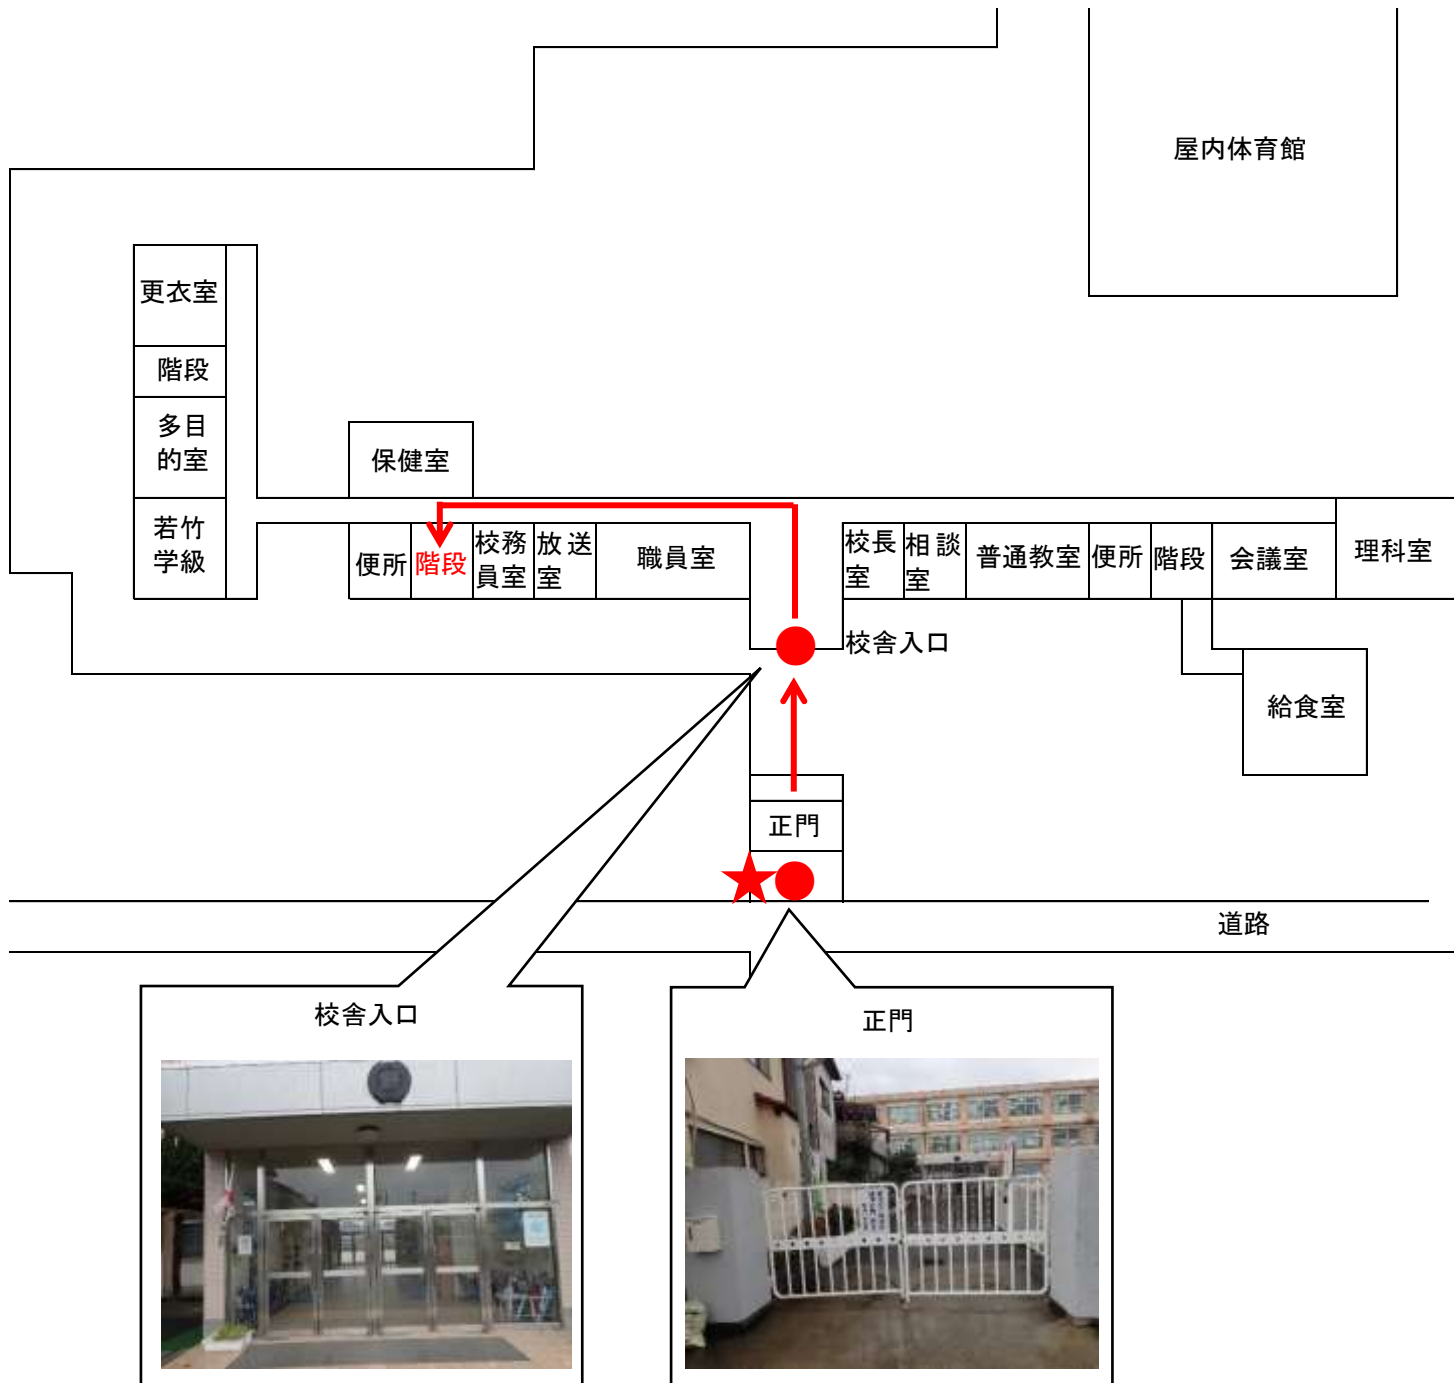

【野崎小学校】ボックス内資料

【進入経路】

★現在地 → ●正門 → ●校舎入口 → 階段 → 校舎内3階以上に避難

・この施設は、津波浸水想定区域内にあります。

より高い津波避難場所等に避難する時間がない場合に、この鍵ボックス内の鍵で建物に進入し、上階に避難できます。

・鍵を取り出した方は、学校長までご返却してください。

【警告】

・この鍵は、緊急避難用に取り付けているものです。

地震津波等避難以外の、管理者の許可なく施設内への立ち入りを禁止します。

学校長に許可なく立ち入った場合は、建造物侵入等の処罰に問われる可能性があります。

設置者 和歌山市