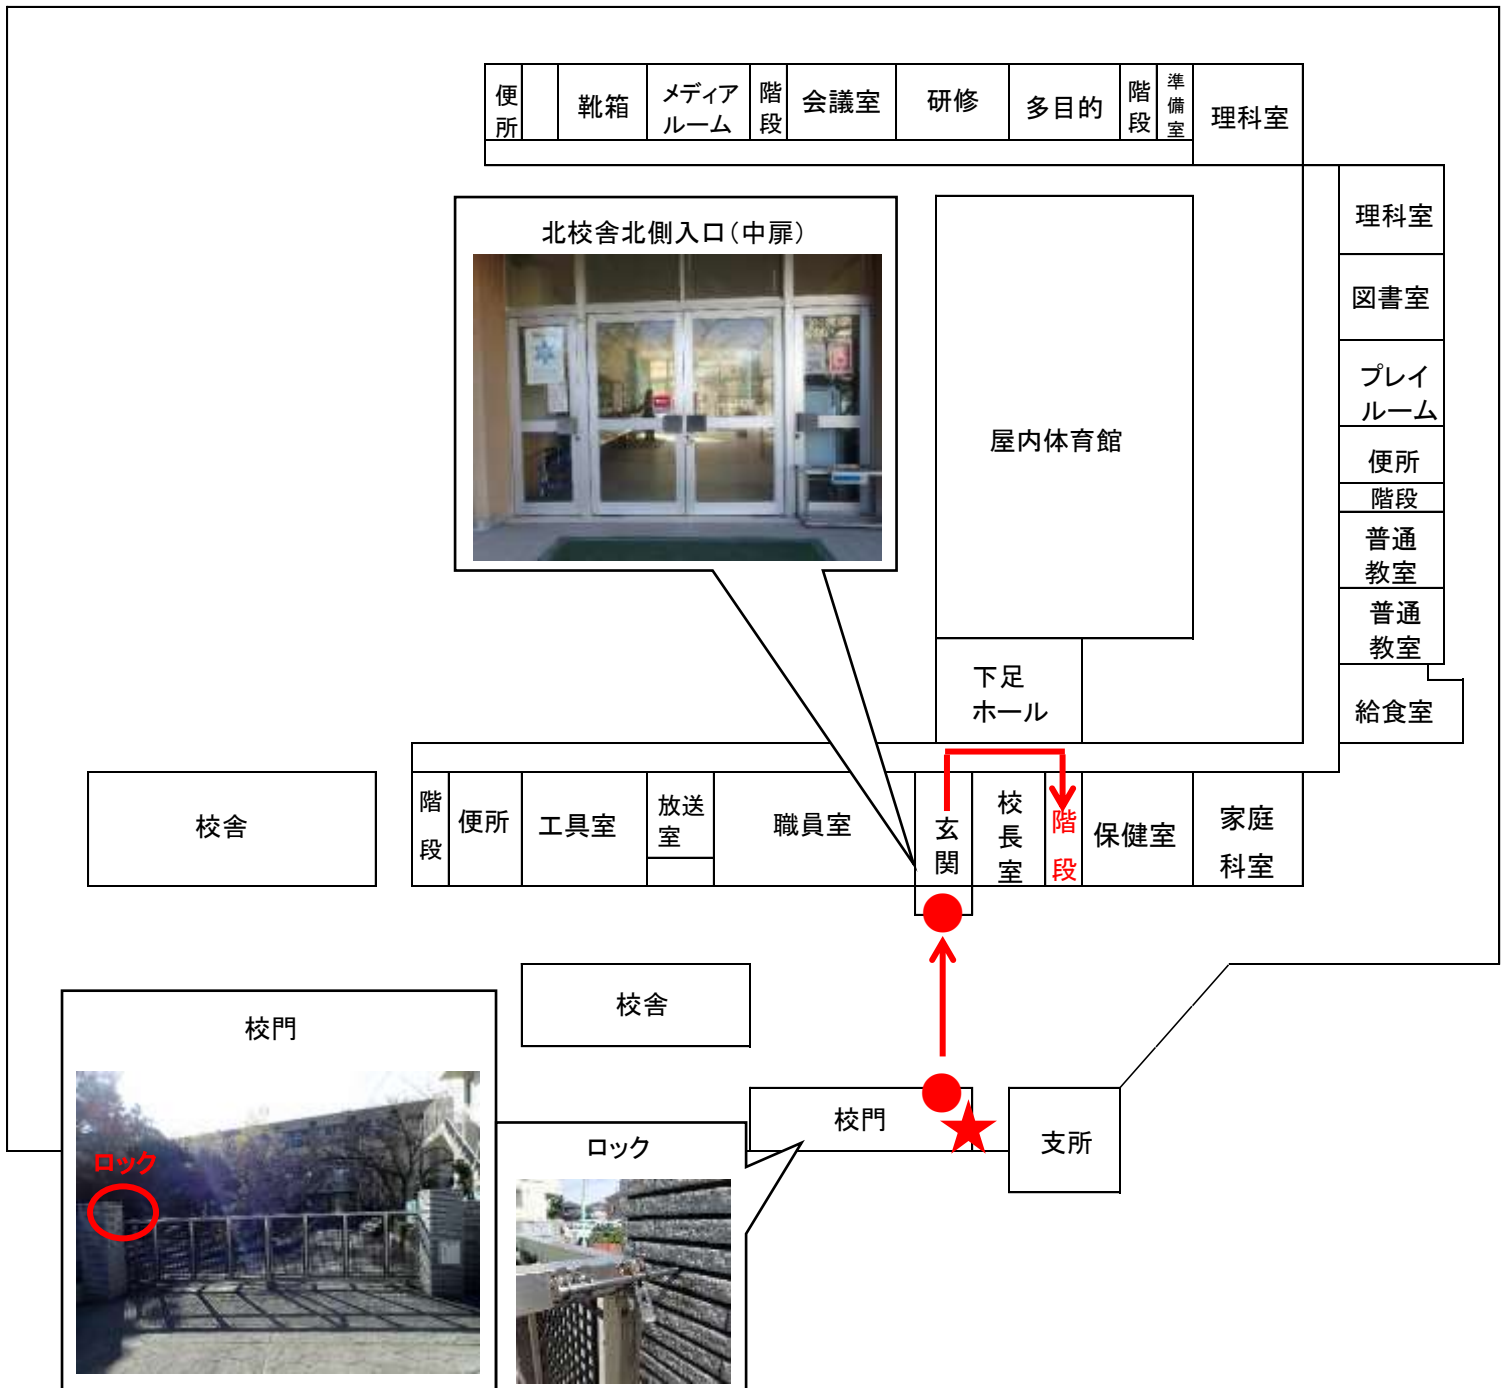

【雑賀小学校】鍵ボックス内資料

【進入経路】

★現在地 → ●校門(ロック外す) → ●北校舎北側入口(中扉) → 階段
→ 校舎内3階以上に避難

・この施設は、津波浸水想定区域内にあります。

より高い津波避難場所等に避難する時間がない場合に、この鍵ボックス内の鍵で建物に進入し、上階に避難できます。

・鍵を取り出した方は、学校長までご返却してください。

【警告】

・この鍵は、緊急避難用に取り付けているものです。

地震津波等避難以外の、管理者の許可なく施設内への立ち入りを禁止します。

学校長に許可なく立ち入った場合は、建造物侵入等の処罰に問われる可能性があります。

設置者 和歌山市