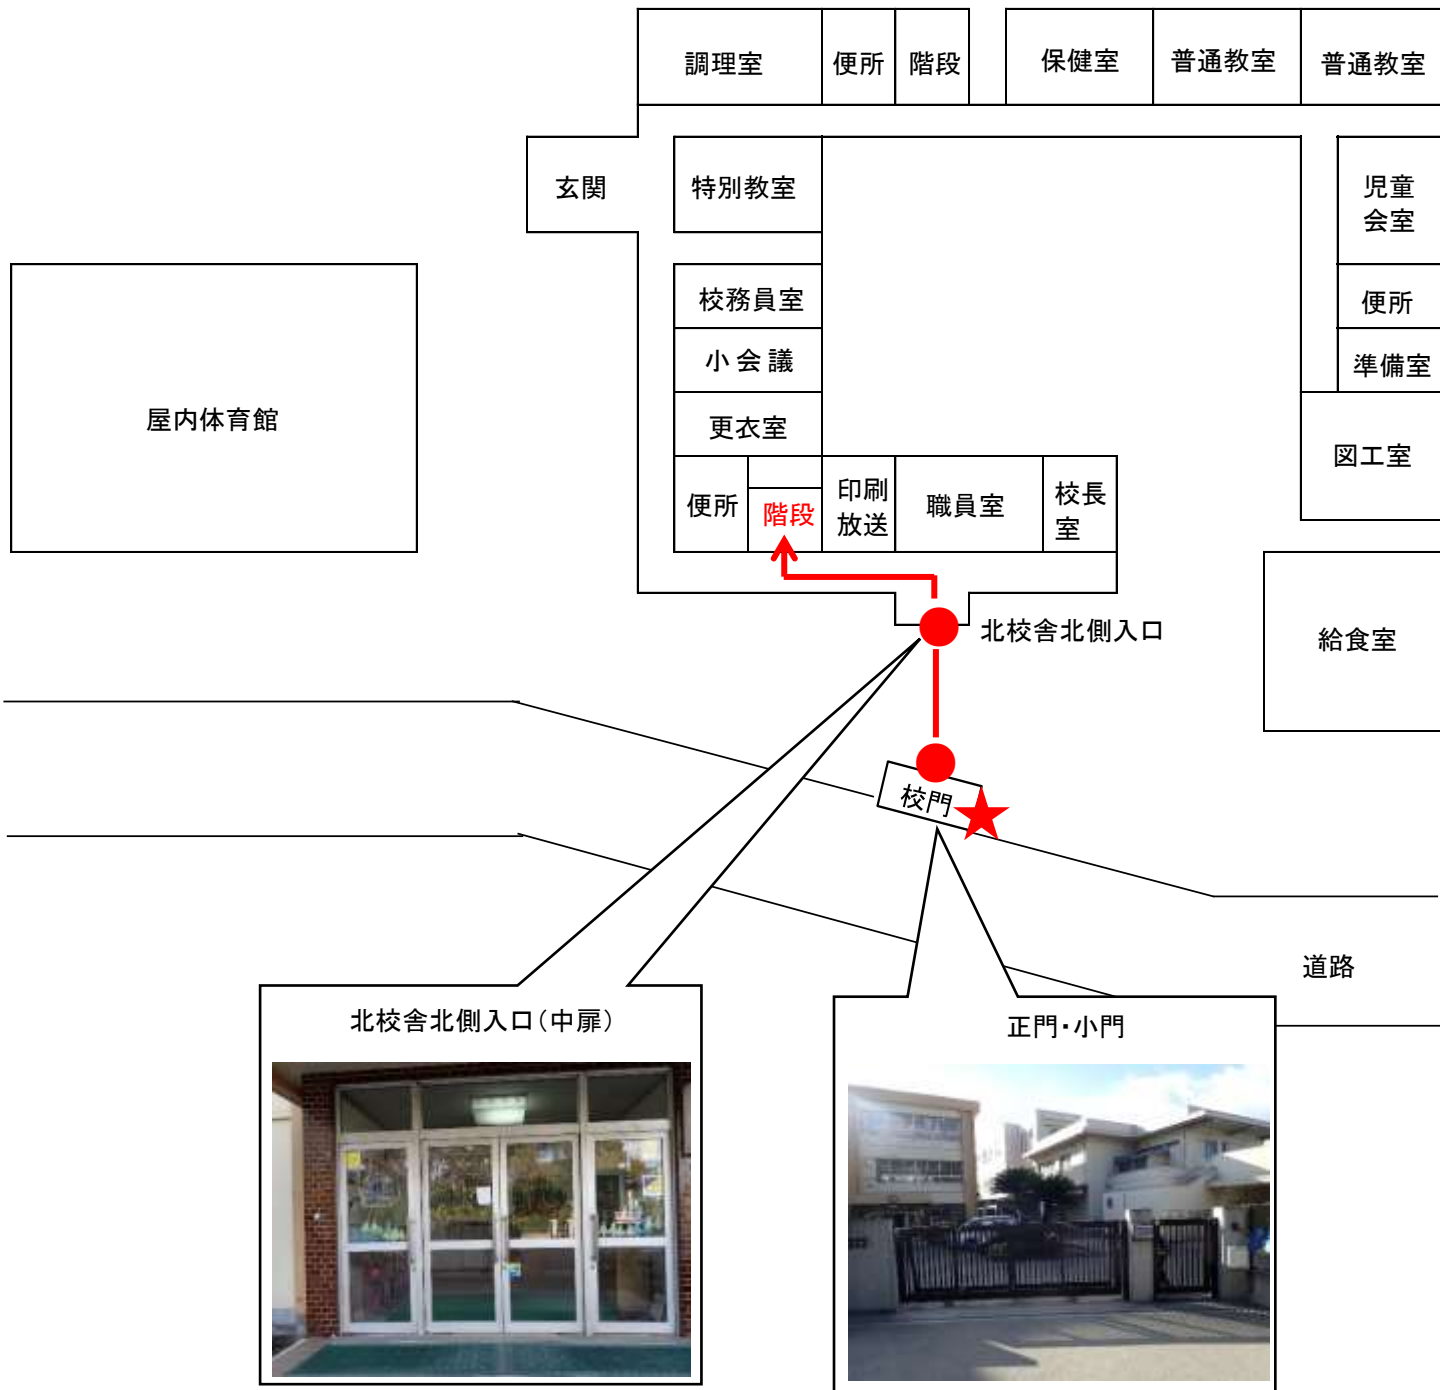

【三田小学校】ボックス内資料

【進入経路】
 ★現在地 → ●正門(鍵は正・小門共通)、●小門 → ●北校舎北側入口(中扉) → 階段
 → 校舎内3階以上に避難

・この施設は、津波浸水想定区域内にあります。
 より高い津波避難場所等に避難する時間がない場合に、この鍵ボックス内の鍵で建物に進入し、上階に避難できます。
 ・鍵を取り出した方は、学校長までご返却してください。

【警告】
 ・この鍵は、緊急避難用に取り付けているものです。
 地震津波等避難以外の、管理者の許可なく施設内への立ち入りを禁止します。
 学校長に許可なく立ち入った場合は、建造物侵入等の処罰に問われる可能性があります。