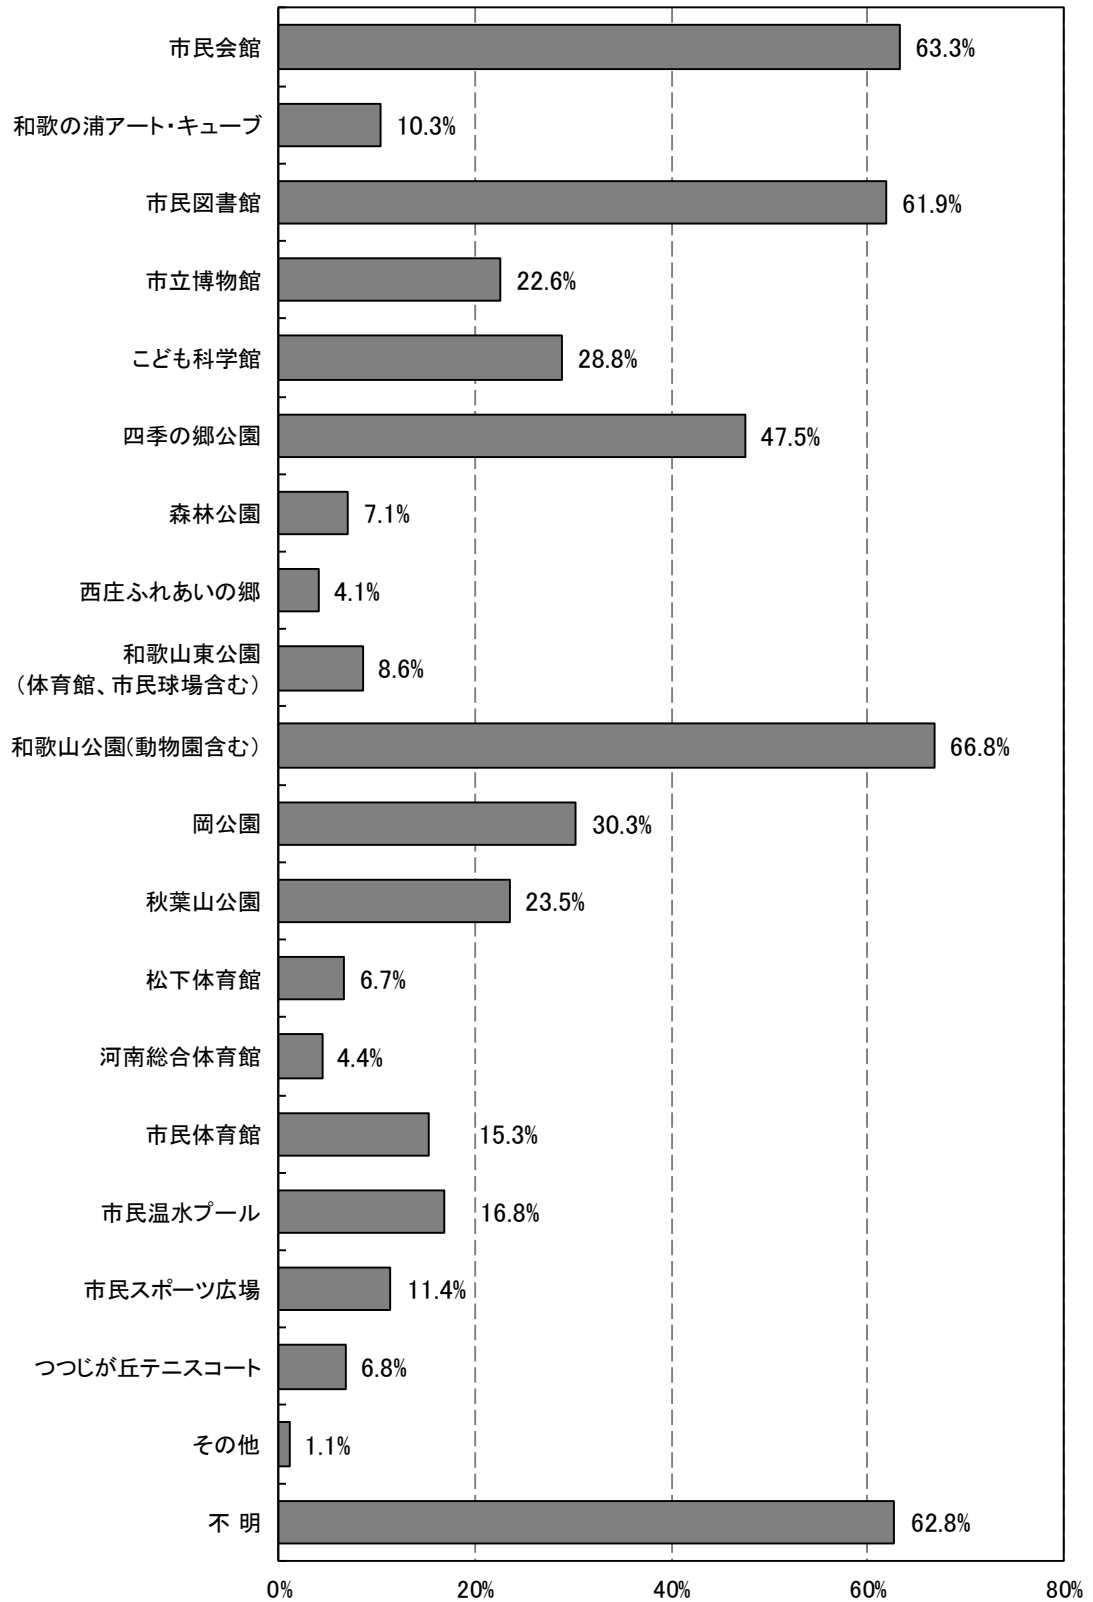

7.公共施設の重要度について

(資料 P. 162)

問 28 将来にわたり残していきたい公共施設

問 28 市民の皆様幅広く利用される次の公共施設の中で、将来にわたり残していきたい施設を5つ選んでください。

- | | |
|------------------------|-----------------|
| 1. 市民会館 | 11. 岡公園 |
| 2. 和歌の浦アート・キューブ | 12. 秋葉山公園 |
| 3. 市民図書館 | 13. 松下体育館 |
| 4. 市立博物館 | 14. 河南総合体育館 |
| 5. こども科学館 | 15. 市民体育館 |
| 6. 四季の郷公園 | 16. 市民温水プール |
| 7. 森林公園 | 17. 市民スポーツ広場 |
| 8. 西庄ふれあいの郷 | 18. つつじが丘テニスコート |
| 9. 和歌山東公園 (体育館、市民球場含む) | 19. その他 |
| 10. 和歌山公園 (動物園含む) | (施設名) |

将来にわたり残していきたい施設は、「和歌山公園 (動物園含む)」が66.8%と最も多く、次いで、「市民会館」(63.3%)、「市民図書館」(61.9%)、「四季の郷公園」(47.5%)の順となっている。

n=1026

その他：「深山砲台跡」、「高津子山展望台」、「和歌山北港海つり公園」など