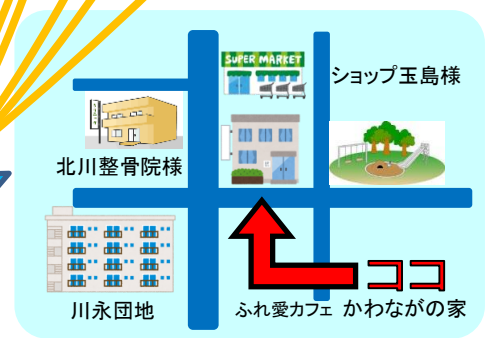

ふれ愛カフェ かわながの家 OPEN!

営業日：毎月2回
第1・第3土曜日
時間：10時 ▶ 16時
会場：(旧)喜成会デイサービス
宅者所 **かわながの家**
費用：飲み物 100円～
ケーキなど 60円～

楽しむ

家に閉じこもらずに気軽に
おしゃべりを
楽しむ場です。

友達

世代・性別を
超えたお友達を
たくさん作る
ことができます。

相談

介護のこと
認知症のこと
何でも相談して
いただけます。

企画

ミニ講演会
ミニコンサート
など、様々な
催しを計画
しています。

介護

介護を必要と
される方は
スタッフが
お世話をさせて
いただけます。

いろいろお世話

企画・運営 社会福祉法人 喜成会
お問い合わせ：☎073-464-2468(担当:門脇・山本)