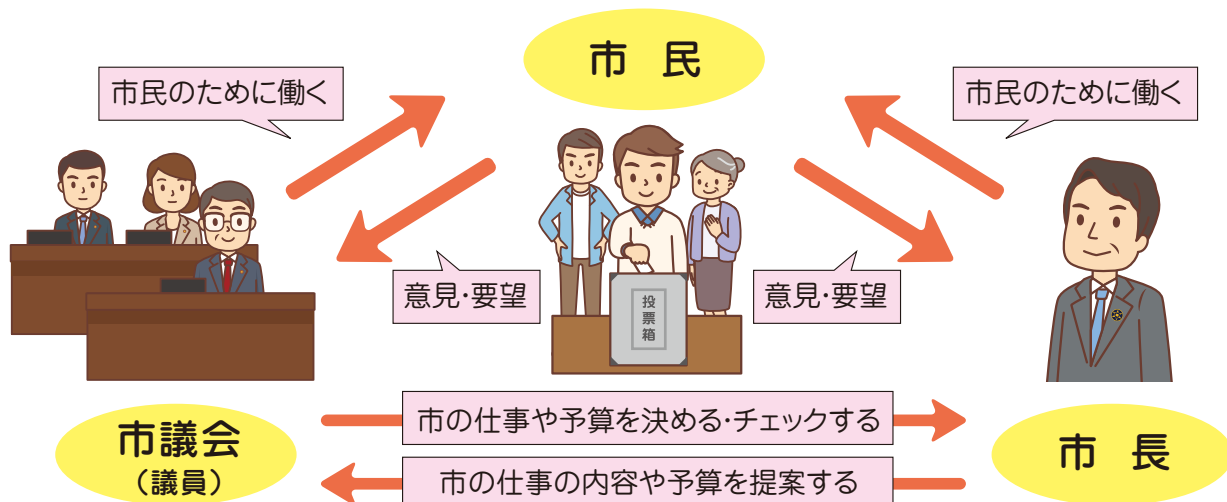

1

市議会ってなに？

私たちが毎日使う水道や道路、放課後や休みの日に遊ぶ公園などは、和歌山市がつくり、管理かんりしています。安全な道路や私たちが楽しめる公園がある住みよいまちにしていくためには、市民全員が意見を出し合い、どのようにしていくかを話し合うのが一番よい方法ですが、それはとても大変です。

そこで、市民だいひょうしゃの代表者ぎいん（議員）を選び、私たちの代わりに話し合いをして決めてもらいます。その代表者の集まりが市議会です。

和歌山市議会 議員

市議会議員しぎかいぎいんは4年に一度、選挙せんきょで選びます。18才以上になれば、議員を選挙で選ぶことができます（選挙権せんきょけん）。また、25才以上になれば、議員に立候補ひせんきょけんできます（被選挙権ひせんきょけん）。和歌山市議会では、議員の定数じょうれいを、市の条例により38人としています。

市長とは、 どんな関係なの？

市議会（議員）も市長も、私たちが選んだ市民の代表です。市長は、和歌山市を住みよいまちにするために、様々な提案ていあんをします。市議会はその提案について話し合い、決定します。市長は、市議会で決まったことを実行します。市議会と市長は、お互いに意見を出し合い、市民の暮らしが向上するように働きます。

市民・市議会・市長の関係