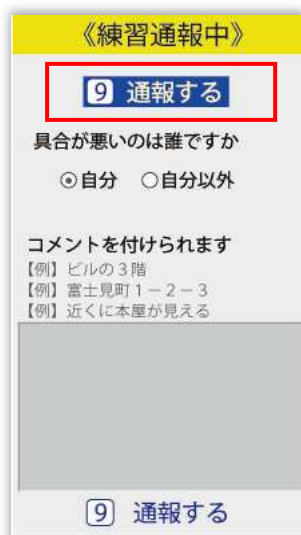

NET119では、通報の練習を行うことができます。練習通報では、消防に通報は入りません。いつでも通報の練習ができるので、いざという時に備えて定期的に練習しましょう。

ブックマーク（お気に入り）リストから登録された「NET119」を選択します。

「練習通報」を選択します。

画面上部に「練習通報中です」と表示されていることを確認します。

位置情報利用の確認画面が表示された場合は、必ず許可してください。

通報内容を選択します。
(練習通報なので、どれを選んでも問題ありません。)

通報場所を選択します。
(練習通報なので、どれを選んでも問題ありません。)

【**現在地**】を選択した場合
 現在地付近の地図が表示され
 ます。

地図を拡大し、ご自身のいる
 場所を中央の印に合わせます。
 ※地図を拡大しないと【**ここ
 です**】は選択できません。
 数字ボタンを押すことで
 地図の移動、拡大ができます。

【**ここです**】を選択します。
 ※現在地がわからない場合は
 【**わからない**】を選択します。