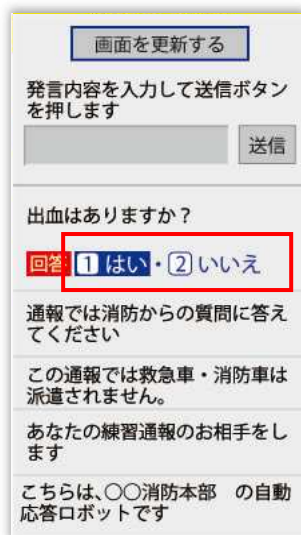

NET119では、通報の練習を行うことができます。練習通報では、消防に通報は入りません。いつでも通報の練習ができるので、いざという時に備えて定期的に練習しましょう。

ブックマーク（お気に入り）リストから登録された「NET119」を選択します。

「練習通報」を選択します。

画面上部に「練習通報中です」と表示されていることを確認します。

位置情報利用の確認画面が表示された場合は、必ず許可してください。

通報内容を選択します。
(練習通報なので、どれを選んでも問題ありません。)

通報場所を選択します。
(練習通報なので、どれを選んでも問題ありません。)

【**現在地**】を選択した場合
 現在地付近の地図が表示され
 ます。

地図を拡大し、ご自身のいる
 場所を中央の印に合わせます。
 ※地図を拡大しないと【**ここ
 です**】は選択できません。
 数字ボタンを押すことで
 地図の移動、拡大ができます。

【**ここです**】を選択します。
 ※現在地がわからない場合は
 【**わからない**】を選択します。

具合が悪い方を選択し、
 必要があればコメントを
 入力します。

練習用ロボットが応答
 します。

【**通報する**】を選択します。

[画面を更新する]を選択し常に最新の画面状態にしてください。

チャット内容を確認し、質問に答えてください。選択肢がついている質問の場合は、ボタンを選択して回答します。

文字を入力し、回答してみましょう。

文字を入力して [送信] を選択します。

入力したメッセージが送信されます。