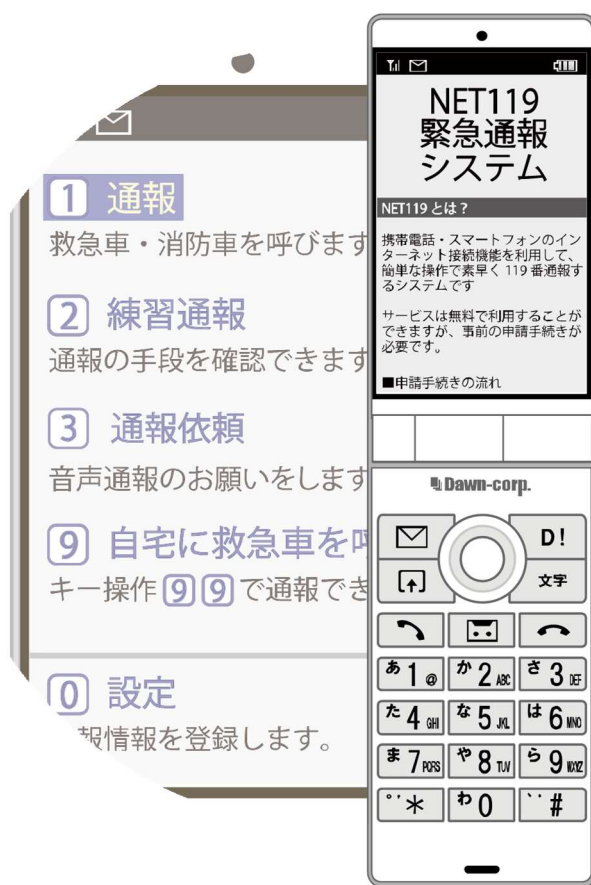

NET119緊急通報システム

練習通報

(携帯電話版)

和歌山市消防局

和歌山市八番丁 12 番地

FAX : 073-433-4435

TEL : 073-422-0119

練習通報の手順

NET119では、通報の練習を行うことができます。練習通報では、消防に通報は入りません。いつでも通報の練習ができるので、いざという時に備えて定期的に練習しましょう。

ブックマーク（お気に入り）リストから登録された「NET119」を選択します。

「練習通報」を選択します。

画面上部に「練習通報中です」と表示されていることを確認します。

位置情報利用の確認画面が表示された場合は、必ず許可してください。

通報内容を選択します。
(練習通報なので、どれを選んでも問題ありません。)

通報場所を選択します。
(練習通報なので、どれを選んでも問題ありません。)

【**現在地**】を選択した場合
 現在地付近の地図が表示され
 ます。

地図を拡大し、ご自身のいる
 場所を中央の印に合わせます。
 ※地図を拡大しないと【**ここ
 です**】は選択できません。
 数字ボタンを押すことで
 地図の移動、拡大ができます。

【**ここです**】を選択します。
 ※現在地がわからない場合は
 【**わからない**】を選択します。