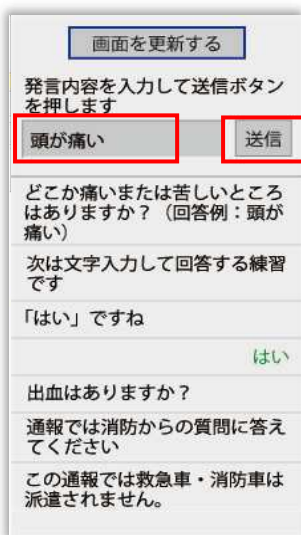

NET119では、通報の練習を行うことができます。練習通報では、消防に通報は入りません。いつでも通報の練習ができるので、いざという時に備えて定期的に練習しましょう。

ブックマーク（お気に入り）リストから登録された「NET119」を選択します。

「練習通報」を選択します。

画面上部に「練習通報中です」と表示されていることを確認します。

位置情報利用の確認画面が表示された場合は、必ず許可してください。

通報内容を選択します。
(練習通報なので、どれを選んでも問題ありません。)

通報場所を選択します。
(練習通報なので、どれを選んでも問題ありません。)

【**現在地**】を選択した場合
 現在地付近の地図が表示され
 ます。

地図を拡大し、ご自身のいる
 場所を中央の印に合わせます。
 ※地図を拡大しないと【**ここ
 です**】は選択できません。
 数字ボタンを押すことで
 地図の移動、拡大ができます。

【**ここです**】を選択します。
 ※現在地がわからない場合は
 【**わからない**】を選択します。

具合が悪い方を選択し、
 必要があればコメントを
 入力します。

練習用ロボットが応答
 します。

【**通報する**】を選択します。

[画面を更新する]を選択し常に最新の画面状態にしてください。

チャット内容を確認し、質問に答えてください。選択肢がついている質問の場合は、ボタンを選択して回答します。

文字を入力し、回答してみましょう。

文字を入力して [送信] を選択します。

入力したメッセージが送信されます。