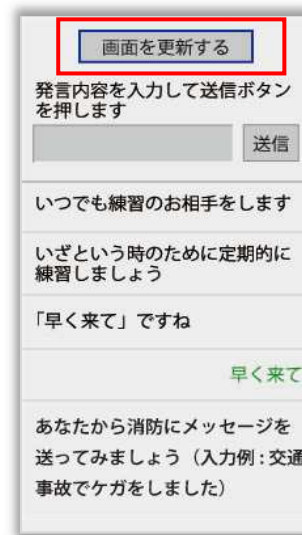

通報場所を選択します。
(練習通報なので、どれを選んでも問題ありません。)

【**現在地**】を選択した場合
 現在地付近の地図が表示され
 ます。

地図を拡大し、ご自身のいる
 場所を中央の印に合わせます。
 ※地図を拡大しないと【**ここ
 です**】は選択できません。
 数字ボタンを押すことで
 地図の移動、拡大ができます。

【**ここです**】を選択します。
 ※現在地がわからない場合は
 【**わからない**】を選択します。

具合が悪い方を選択し、
 必要があればコメントを
 入力します。

練習用ロボットが応答
 します。

【**通報する**】を選択します。

[画面を更新する]を選択し常に最新の画面状態にしてください。

チャット内容を確認し、質問に答えてください。選択肢がついている質問の場合は、ボタンを選択して回答します。

文字を入力し、回答してみましょう。

文字を入力して [送信] を選択します。

入力したメッセージが送信されます。