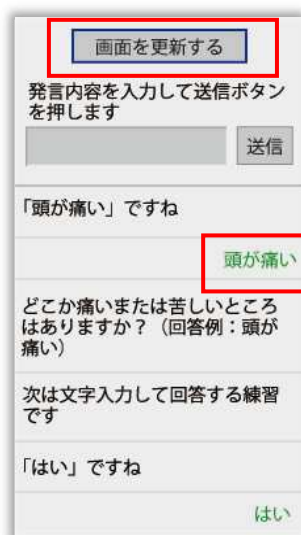

通報場所を選択します。
(練習通報なので、どれを選んでも問題ありません。)

【**現在地**】を選択した場合
 現在地付近の地図が表示され
 ます。

地図を拡大し、ご自身のいる
 場所を中央の印に合わせます。
 ※地図を拡大しないと【**ここ
 です**】は選択できません。
 数字ボタンを押すことで
 地図の移動、拡大ができます。

【**ここです**】を選択します。
 ※現在地がわからない場合は
 【**わからない**】を選択します。

具合が悪い方を選択し、
 必要があればコメントを
 入力します。

練習用ロボットが応答
 します。

【**通報する**】を選択します。

[画面を更新する]を選択し常に最新の画面状態にしてください。

チャット内容を確認し、質問に答えてください。選択肢がついている質問の場合は、ボタンを選択して回答します。

文字を入力し、回答してみましょう。

文字を入力して [送信] を選択します。

入力したメッセージが送信されます。