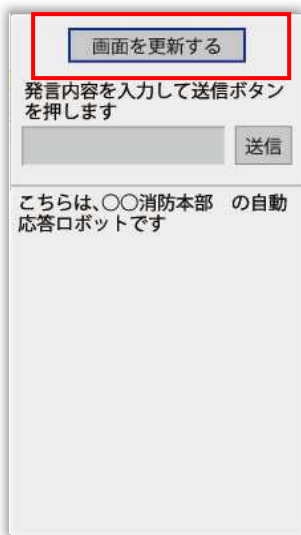

[画面を更新する]を選択し常に最新の画面状態にしてください。

チャット内容を確認し、質問に答えてください。選択肢がついている質問の場合は、ボタンを選択して回答します。

文字を入力し、回答してみましょう。