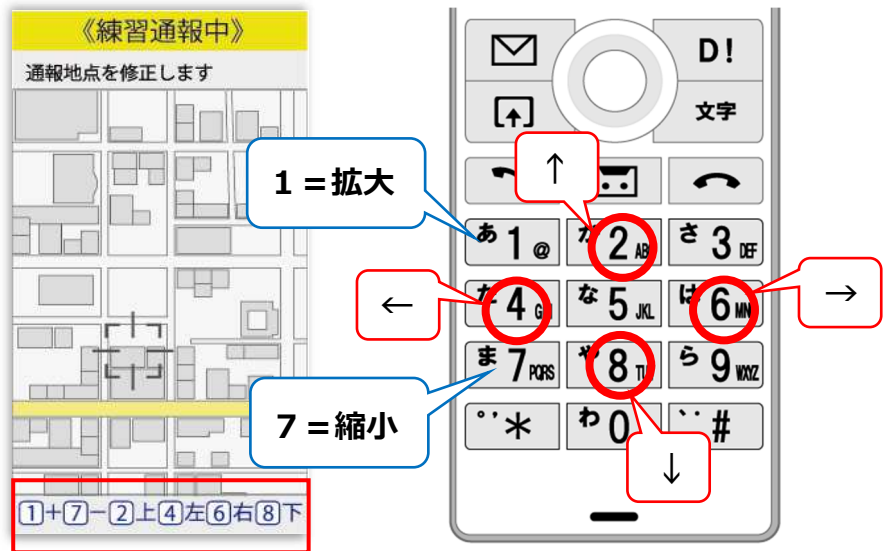

NET119では、通報の練習を行うことができます。練習通報では、消防に通報は入りません。いつでも通報の練習ができるので、いざという時に備えて定期的に練習しましょう。

ブックマーク（お気に入り）リストから登録された「NET119」を選択します。

「練習通報」を選択します。

画面上部に「練習通報中です」と表示されていることを確認します。

位置情報利用の確認画面が表示された場合は、必ず許可してください。

通報内容を選択します。
(練習通報なので、どれを選んでも問題ありません。)

通報場所を選択します。
(練習通報なので、どれを選んでも問題ありません。)

【**現在地**】を選択した場合
 現在地付近の地図が表示され
 ます。

地図を拡大し、ご自身のいる
 場所を中央の印に合わせます。
 ※地図を拡大しないと【**ここ
 です**】は選択できません。
 数字ボタンを押すことで
 地図の移動、拡大ができます。

【**ここです**】を選択します。
 ※現在地がわからない場合は
 【**わからない**】を選択します。