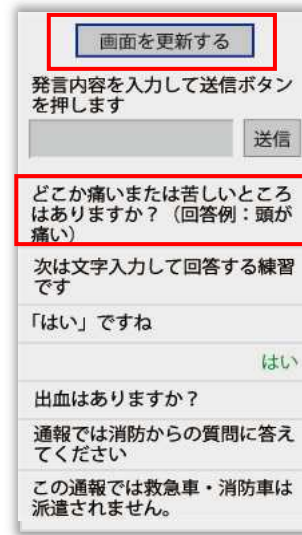

NET119では、通報の練習を行うことができます。練習通報では、消防に通報は入りません。いつでも通報の練習ができるので、いざという時に備えて定期的に練習しましょう。

ブックマーク（お気に入り）リストから登録された「NET119」を選択します。

「練習通報」を選択します。

画面上部に「練習通報中です」と表示されていることを確認します。

位置情報利用の確認画面が表示された場合は、必ず許可してください。

通報内容を選択します。
(練習通報なので、どれを選んでも問題ありません。)

通報場所を選択します。
(練習通報なので、どれを選んでも問題ありません。)

【**現在地**】を選択した場合
 現在地付近の地図が表示され
 ます。

地図を拡大し、ご自身のいる
 場所を中央の印に合わせます。
 ※地図を拡大しないと【**ここ
 です**】は選択できません。
 数字ボタンを押すことで
 地図の移動、拡大ができます。

【**ここです**】を選択します。
 ※現在地がわからない場合は
 【**わからない**】を選択します。

具合が悪い方を選択し、
 必要があればコメントを
 入力します。

練習用ロボットが応答
 します。

【**通報する**】を選択します。

[画面を更新する]を選択し常に最新の画面状態にしてください。

チャット内容を確認し、質問に答えてください。選択肢がついている質問の場合は、ボタンを選択して回答します。

文字を入力し、回答してみましょう。

文字を入力して [送信] を選択します。

入力したメッセージが送信されます。