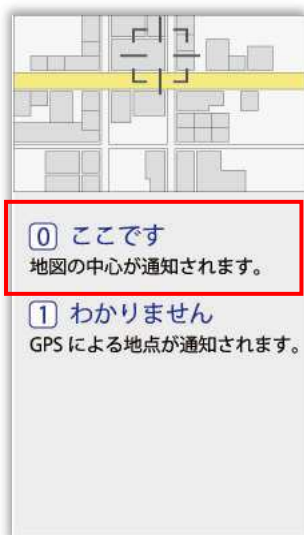

NET119では、通報の練習を行うことができます。練習通報では、消防に通報は入りません。いつでも通報の練習ができるので、いざという時に備えて定期的に練習しましょう。

ブックマーク（お気に入り）リストから登録された「NET119」を選択します。

「練習通報」を選択します。

画面上部に「練習通報中です」と表示されていることを確認します。

位置情報利用の確認画面が表示された場合は、必ず許可してください。

通報内容を選択します。
(練習通報なので、どれを選んでも問題ありません。)

通報場所を選択します。
(練習通報なので、どれを選んでも問題ありません。)

【**現在地**】を選択した場合
 現在地付近の地図が表示され
 ます。

地図を拡大し、ご自身のいる
 場所を中央の印に合わせます。
 ※地図を拡大しないと【**ここ
 です**】は選択できません。
 数字ボタンを押すことで
 地図の移動、拡大ができます。

【**ここです**】を選択します。
 ※現在地がわからない場合は
 【**わからない**】を選択します。