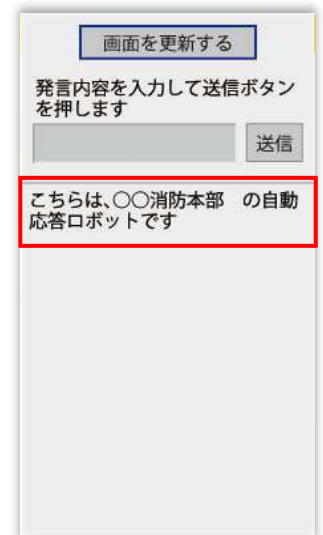

NET119では、通報の練習を行うことができます。練習通報では、消防に通報は入りません。いつでも通報の練習ができるので、いざという時に備えて定期的に練習しましょう。

ブックマーク（お気に入り）リストから登録された「NET119」を選択します。

「練習通報」を選択します。

画面上部に「練習通報中です」と表示されていることを確認します。

位置情報利用の確認画面が表示された場合は、必ず許可してください。

通報内容を選択します。
(練習通報なので、どれを選んでも問題ありません。)

通報場所を選択します。
(練習通報なので、どれを選んでも問題ありません。)

【**現在地**】を選択した場合
 現在地付近の地図が表示され
 ます。

地図を拡大し、ご自身のいる
 場所を中央の印に合わせます。
 ※地図を拡大しないと【**ここ
 です**】は選択できません。
 数字ボタンを押すことで
 地図の移動、拡大ができます。

【**ここです**】を選択します。
 ※現在地がわからない場合は
 【**わからない**】を選択します。