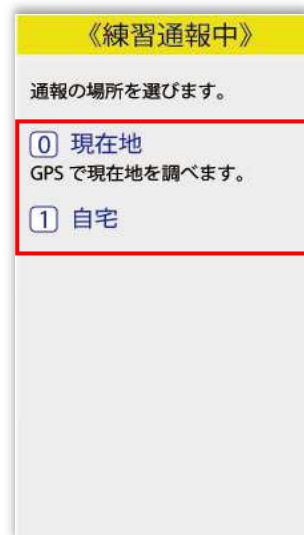

NET119では、通報の練習を行うことができます。練習通報では、消防に通報は入りません。いつでも通報の練習ができるので、いざという時に備えて定期的に練習しましょう。

ブックマーク（お気に入り）リストから登録された「NET119」を選択します。

「練習通報」を選択します。

画面上部に「練習通報中です」と表示されていることを確認します。

位置情報利用の確認画面が表示された場合は、必ず許可してください。

通報内容を選択します。
(練習通報なので、どれを選んでも問題ありません。)

通報場所を選択します。
(練習通報なので、どれを選んでも問題ありません。)

【**現在地**】を選択した場合
 現在地付近の地図が表示され
 ます。

地図を拡大し、ご自身のいる
 場所を中央の印に合わせます。
 ※地図を拡大しないと【**ここ
 です**】は選択できません。
 数字ボタンを押すことで
 地図の移動、拡大ができます。

【**ここです**】を選択します。
 ※現在地がわからない場合は
 【**わからない**】を選択します。