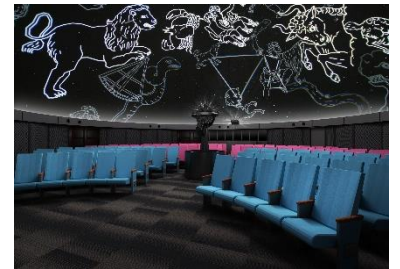

## こども科学館プラネタリウムのリニューアルオープンについて

和歌山市立こども科学館のプラネタリウムが、国の補助金を活用し、開館以来38年ぶりにリニューアルオープンします。ドームに星を映し出すための主投影機、デジタル投影機、制御装置、座席等を一新しました。

### 特徴

- プラネタリウム主投影機は、コニカミノルタプラネタリウム(株)製のCosmo Leap Σ(コスモリープ シグマ)を採用。【この投影機の採用は“近畿初”】
- より本物に近い星空の再現が可能で、星の色、息をのむ微細な星の集まった天の川、自然に近い星の瞬き、双眼鏡で覗いてもリアルな星雲・星団・近傍銀河を投影することが可能。
- 高解像度4Kデジタル投影機2台でドーム全体に投影し、主投影機との完全連動が可能。
- 座席数は122席。近年デジタル映像を見る機会が増えてきているため、一方向扇型を採用。
- 前列の14座席が移動席で、車椅子スペースの確保が可能。

新投影画像のイメージ

光源にLEDを採用しているため、従来機と比べ、より鮮明な投影が可能です。

プラネタリウム室 完成予想図