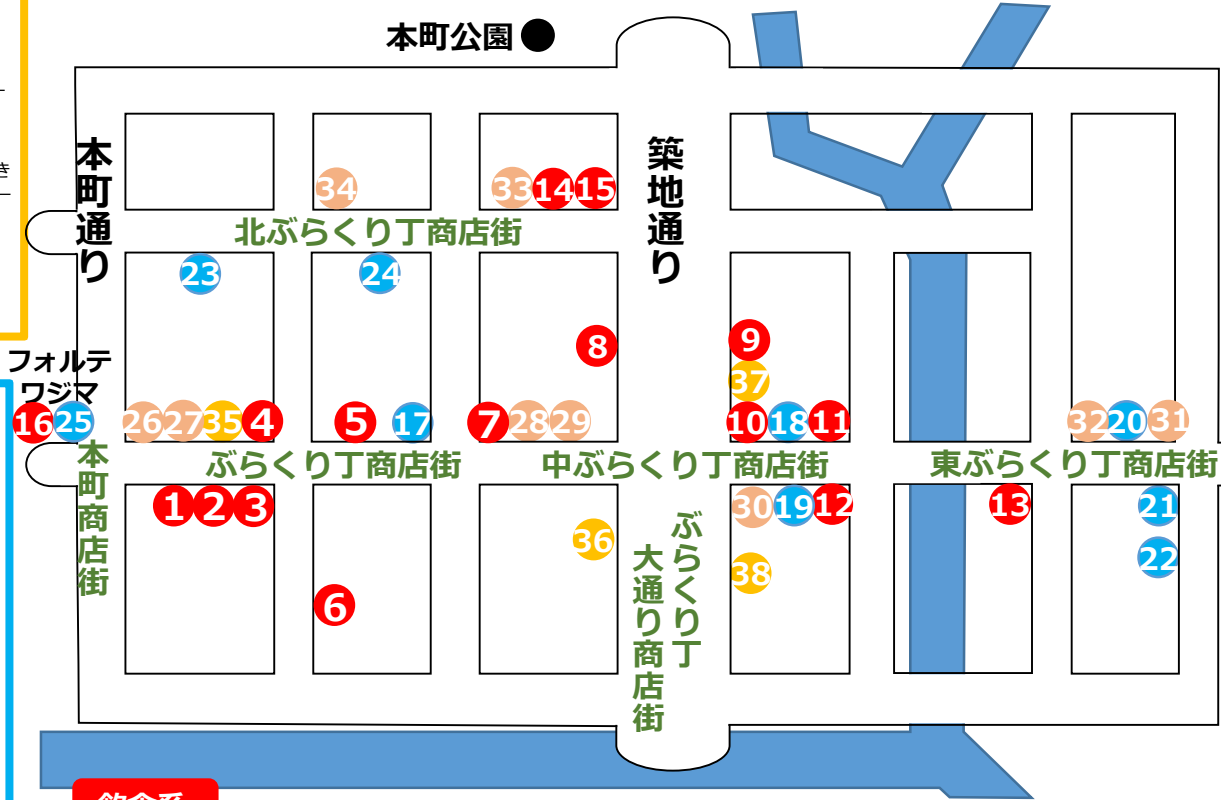

○和歌山信愛大学外観

○木質化された校舎内

○図書室内に設置された閲覧スペース

○多目的な活用もできるコンピューター室

(2) 大学と地域との連携について

①ぶらくり丁商店街との連携

まち全体をキャンパスとして位置付け、学内に食堂等を設置せず、学生が学外に出て地域と交流できる環境づくりを進めてきた結果、大学と地元商店街との連携の一つとして、**4月からぶらくり丁商店街の店舗で学生向けの割引サービスが始まります。**

※商店街マップは別添のとおり

○ぶらくり丁商店街

②地元自治会等との連携

体育館を避難所に指定するとともに、グラウンドについても地域のイベント等に開放し、地域と学生の交流を図ります。

○地域イベント等に開放するグラウンド

○避難所に指定される体育館

趣味・健康系

- ⑤ **ハッピーキャット(保護猫加)**
☎ 427-8228
2階カフェ利用の方に限り猫ちゃんのおやつをお一人1つプレゼント
- ⑥ **ぶらくり自転車(販売・修理)**
☎ 435-5595
自転車お買い上げ時8%引き
- ⑦ **ラ・ベルビー(707・ハーブ)**
☎ 426-0604
おいしいハーブティシリーズ10%引き
- ⑧ **スタジオLinoul(フィット等)**
☎ 422-0883
初期登録料無料、都度利用500円引き、月会員1000円引き

※「学生証」の提示で各種サービスが受けれます。

和歌山信愛大学 ●
本町公園 ●

美容・ファッション系

- ⑲ **RITZ(美容院)**
☎ 498-5858
新規のみお母さんと一緒に来店で20%引き
- ⑳ **一番館タケナカ(化粧品)**
☎ 422-3639
メイクアップサービス スキンケアサンプルプレゼント
- ㉑ **和田帽子店(帽子店)**
☎ 423-5809
10%引き
- ㉒ **マエダ化粧品店(化粧品)**
☎ 422-6558
一部の化粧品20%引き
- ㉓ **おもしろ倉庫(服飾・靴)**
☎ 421-8300
10%引き
- ㉔ **ヴィサーージュ(美容室)**
☎ 432-6353
10%引き
- ㉕ **おしゃれ倶楽部 四季彩 まさ木(呉服・貸衣裳等)**
☎ 423-0015
10%引き、レンタル料20~50%引き
- ㉖ **おのだや呉服店(呉服小売)**
☎ 422-8216 10%引き
- ㉗ **ゴトウ洋服店(洋服小売)**
☎ 433-3233
5%引き(バーゲン時等除く)