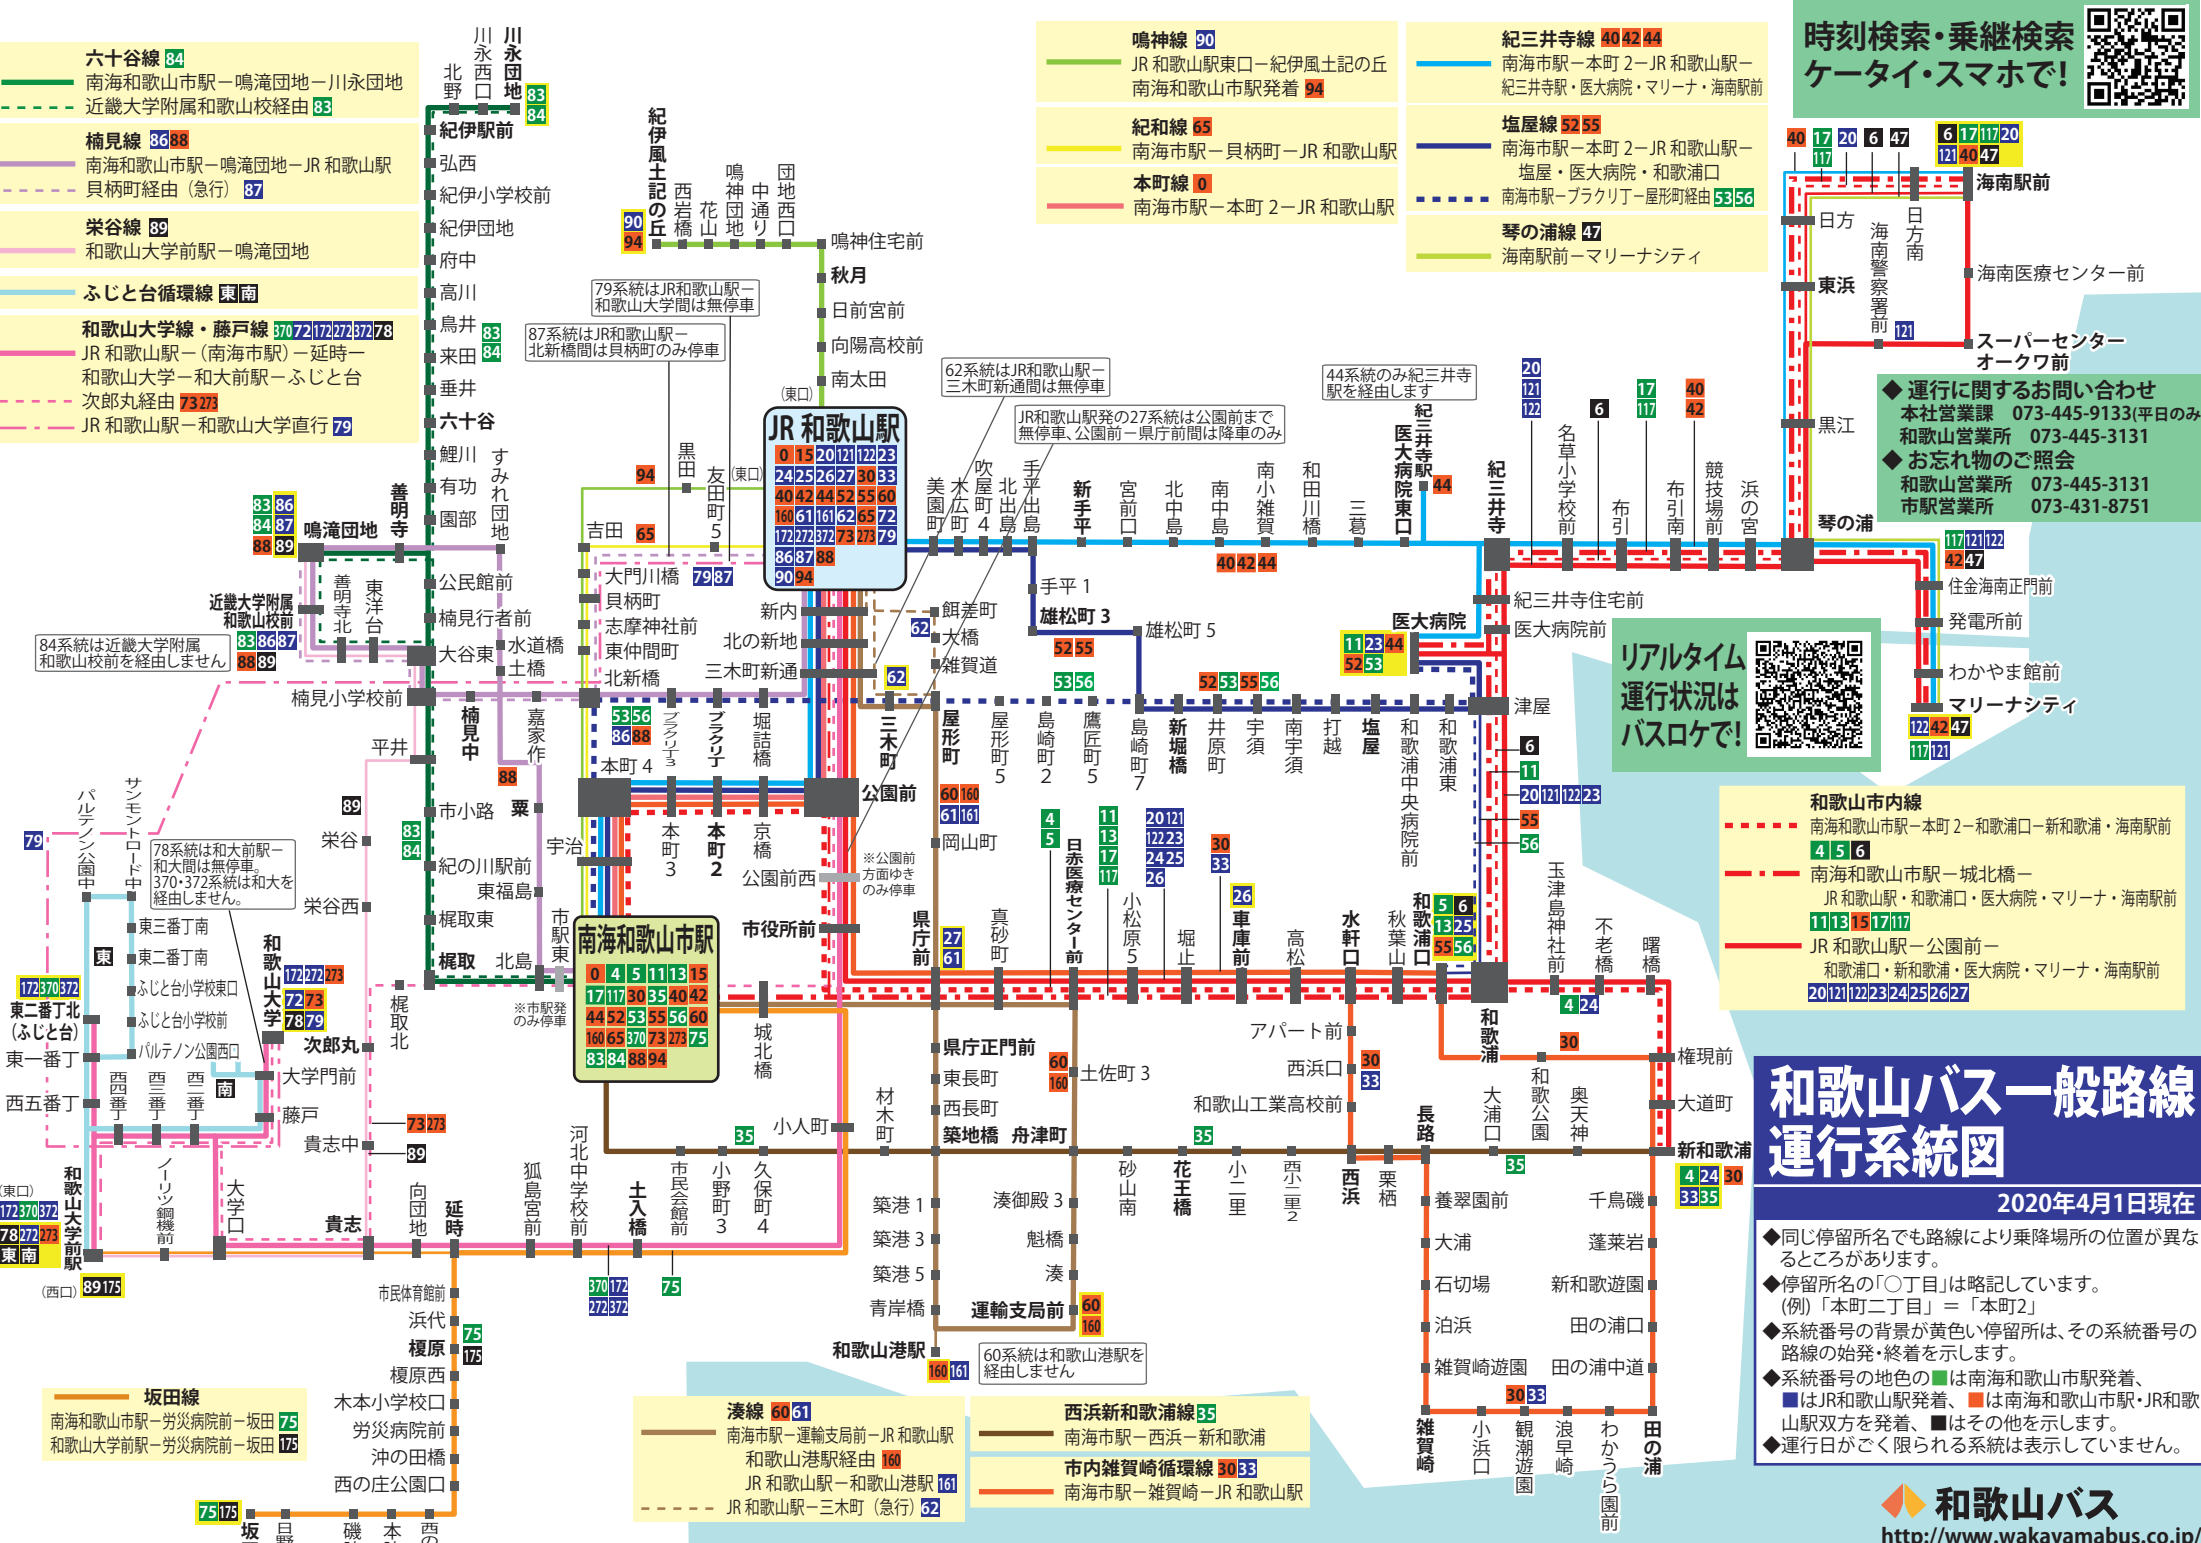

**時刻検索・乗継検索**  
**ケータイ・スマホで!**

**リアルタイム**  
**運行状況は**  
**バスロケで!**

**和歌山バス一般路線**  
**運行系統図**

2020年4月1日現在

- ◆ 同じ停留所名でも路線により乗降場所の位置が異なる場合があります。
- ◆ 停留所名の「○丁目」は略記しています。(例)「本町二丁目」=「本町2」
- ◆ 系統番号の背景が黄色い停留所は、その系統番号の路線の始発・終着を示します。
- ◆ 系統番号の地色の■は南海和歌山市駅発着、■はJR和歌山駅発着、■は南海和歌山市駅・JR和歌山駅双方を発着、■はその他を示します。
- ◆ 運行日がごく限られる系統は表示していません。