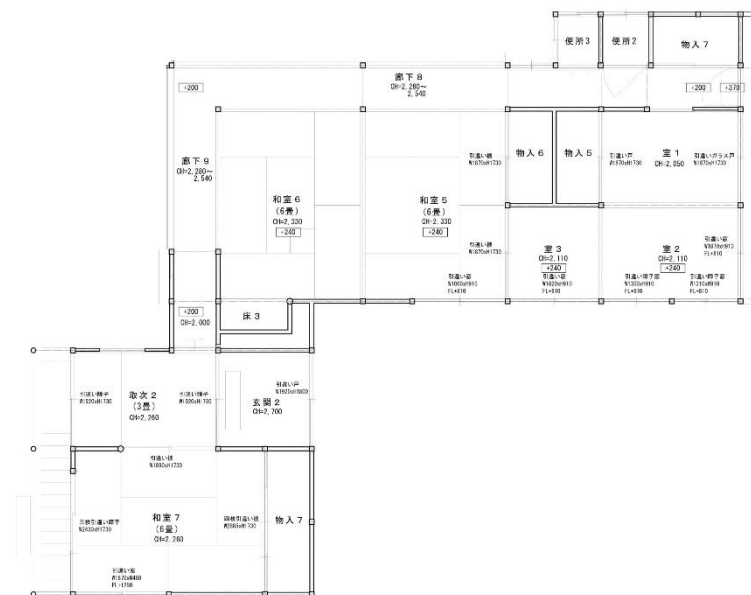

和歌の浦ガイドンス施設現況写真

母屋 1階

母屋 2階

離れ

外觀

母屋 家事室

母屋 家事室

母屋 階段

母屋 階段

母屋 玄関

母屋 取次

母屋 台所

母屋 台所

母屋 脱衣所

母屋 脱衣所

母屋 茶の間

母屋 浴室

母屋 浴室

母屋 廊下1

母屋 廊下1

母屋 廊下2

母屋 廊下3

母屋 廊下4

母屋 廊下5

母屋 和室4

離れ 玄関

離れ 室

離れ 取次

離れ 廊下

離れ 和室5

離れ 和室6

離れ 和室7