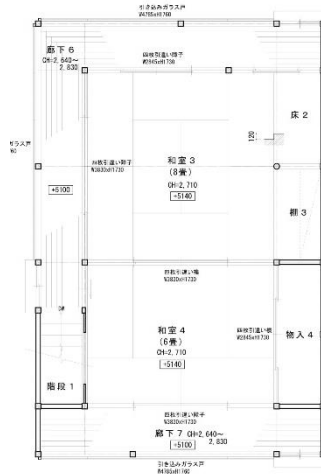

和歌の浦ガイドンス施設現況写真

母屋 1階

母屋 2階

離れ

外觀

母屋 家事室

母屋 家事室

母屋 階段

母屋 階段

母屋 玄関

母屋 取次

母屋 台所

母屋 台所

母屋 脱衣所

母屋 脱衣所

母屋 茶の間

母屋 浴室

母屋 浴室

母屋 廊下1

母屋 廊下1

母屋 廊下2

母屋 廊下3

母屋 廊下4

母屋 廊下5