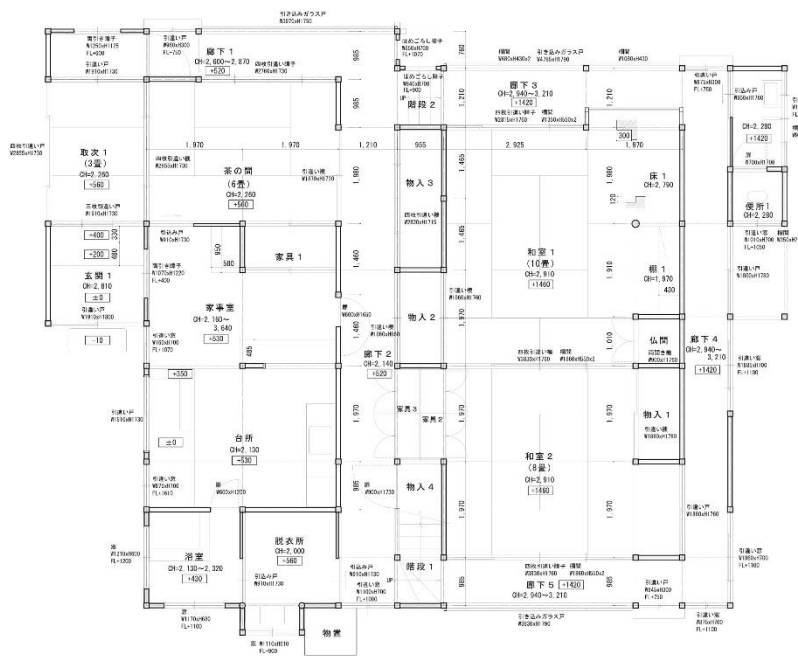

和歌の浦ガイドンス施設現況写真

母屋 1階

母屋 2階

離れ

外觀

母屋 家事室

母屋 家事室

母屋 階段

母屋 階段

母屋 玄関

母屋 取次

母屋 台所

母屋 台所

母屋 脱衣所

母屋 脱衣所

母屋 茶の間

母屋 浴室

母屋 浴室

母屋 廊下1

母屋 廊下1

母屋 廊下2

母屋 廊下3

母屋 廊下4

母屋 廊下5

母屋 和室4

離れ 玄関

離れ 室

離れ 取次

離れ 廊下

離れ 和室5

離れ 和室6

離れ 和室7