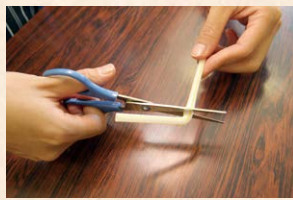

つくって遊んでみよう!

お家にある材料で昔のおもちゃを作って、遊んでみましょう! 上手にできるかな? 作る時はお家の人と一緒に作ってくださいね。

牛乳パックで竹とんぼ

【材料】牛乳パック、ストロー
【道具】はさみ、テープ、さし

① 牛乳パックを開いて、1.7センチの幅に切りま
す。絵を描く場合は、こ
の時描きましょう。

② ストローのまがったところを切り落と
します。

③ ストローの先をたてに1.5センチほ
ど切ります。

④ ①を半分に折つ
て、ストローの先に
差し込みテープで固
定します。

⑤ 角を丸く切った
ら、完成!

空き缶で竹うま

【材料】スチール缶、ひも
【道具】金づち、釘、はさみ、軍手

缶で手を切ることがあるので、
軍手をつけて作業しよう!

① 金づちで釘を打って、缶
の底に2か所穴をあけます。

② あいた穴にひも
を通します。ひもは
こし腰ぐらいの長さで。

③ 缶の内側で結び
目を作ります。5回
ぐらゐ結んで穴から
抜けないように。

④ 同じものをもう1つ
つくれば完成!

ひもが切れて
転ぶことがあるので注意!

市立博物館

（湊本町3丁目2）

TEL 423-0003

休館 月曜日
入館料 大人 100円、子供無料

1ページで紹介したおもちゃたちは、市立博物館に展示・収蔵しています。

市立博物館では、他にも鉄でできた馬のかぶとやナウマンゾウの奥歯、おすもうさんのはにわなど、面白い展示物がたくさん! 小学生のみんなにも博物館に興味を持ってもらうために、分かりやすい説明をつけているので、ぜひ遊びに来てくださいね!