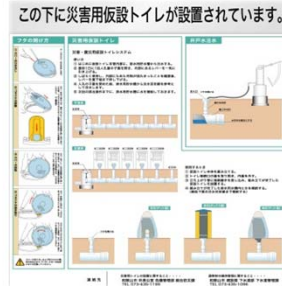

## 【防災用井戸】

災害用仮設トイレに使用する井戸水です。  
飲料水用ではありません。

## 【マンホールトイレ下部構造物】

災害用仮設トイレとして使用します。  
(整備基数)  
一般用トイレ 4基  
車椅子対応型トイレ1基  
合計5基整備されています。

## 【看板】

この下に災害用仮設トイレが設置されています。  
災害用仮設トイレの使用方を記載しています。