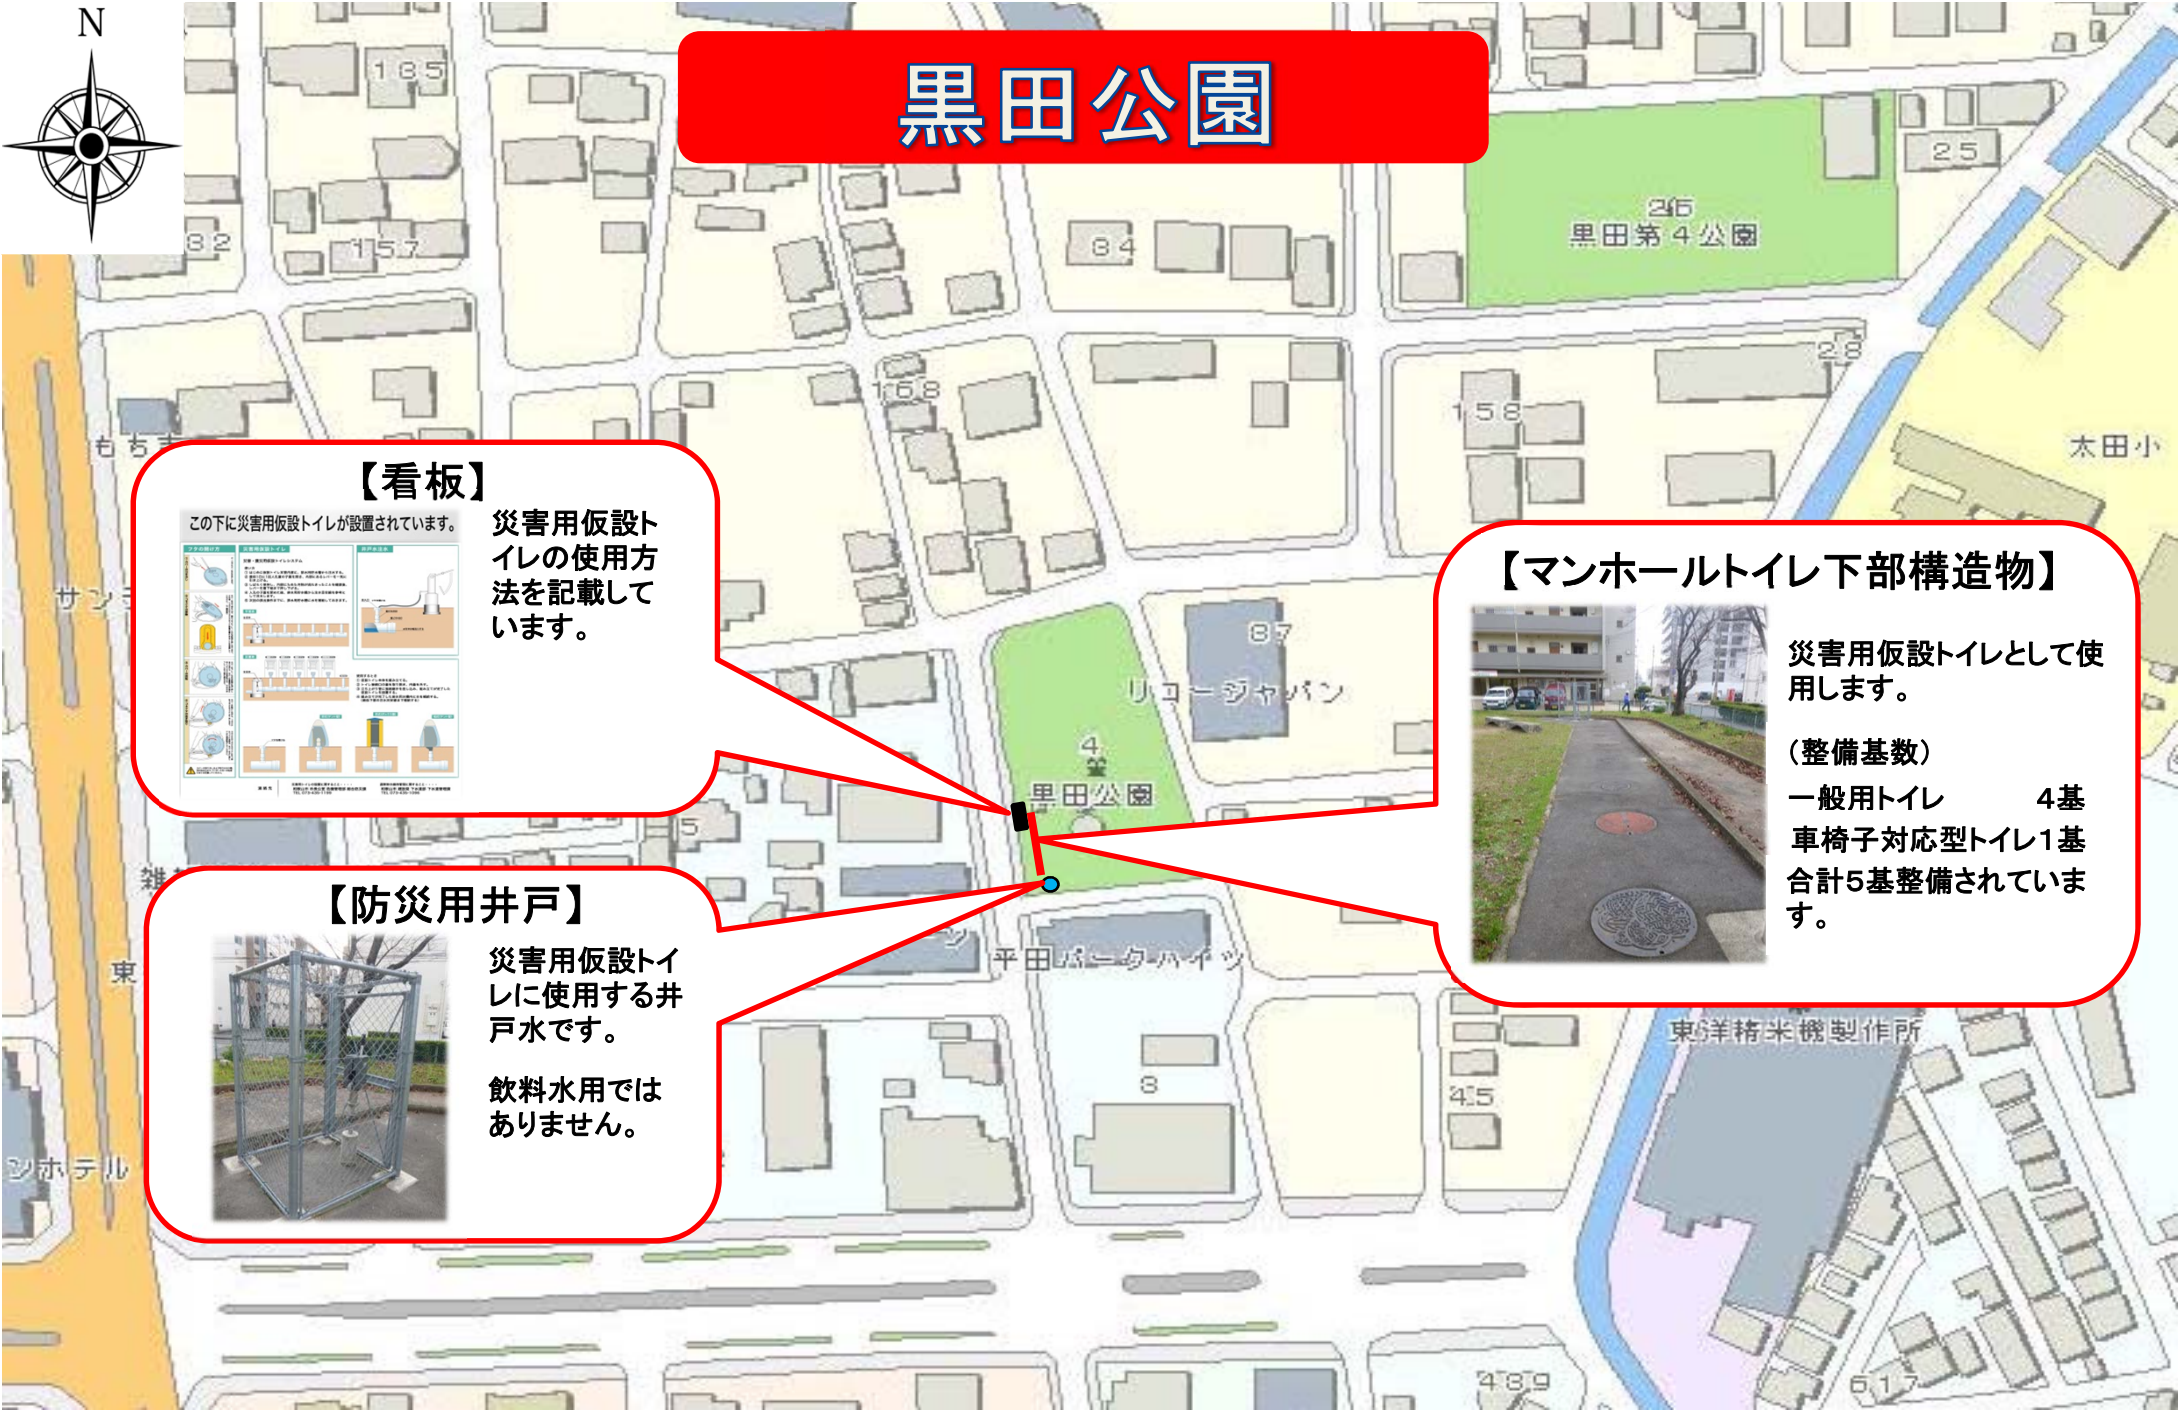

## 【看板】

災害用仮設トイレの使用方法を記載しています。

## 【防災用井戸】

災害用仮設トイレに使用する井戸水です。

飲料水用ではありません。