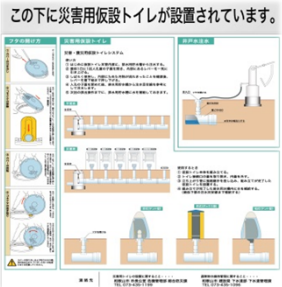

## 【看板】

災害用仮設トイレの使用方法を記載しています。

## 【防災用井戸】

災害用仮設トイレに使用する井戸水です。

飲料水用ではありません。