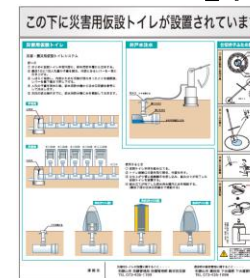

## 【マンホールトイレ下部構造物】

災害用仮設トイレとして使用  
します。

(整備基数)

一般用トイレ 8基  
車椅子対応型トイレ2基  
合計10基整備されています。

## 【看板】

この下に災害用仮設トイレが設置されています  
災害用仮設トイレ  
の使用方法を記載  
しています。

太陽シー

20

4