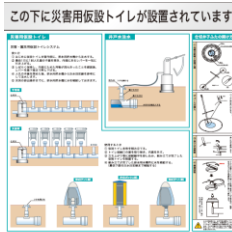

宮北小学校

【防災用井戸】

・災害用仮設トイレに使用する井戸水です。
(飲料水用ではありません。)

【看板】

・災害用仮設トイレの使用方法を記載しています。

【マンホールトイレ下部構造物】

・災害用仮設トイレとして使用します。
一般用トイレ・・・4基
車椅子対応型トイレ・・・1基
・合計5基整備されています。