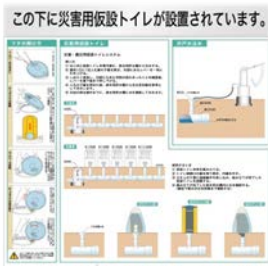

河西中学校

【防災用井戸】

災害用仮設トイレに使用する井戸水です。

飲料水用ではありません。

【看板】

この下に災害用仮設トイレが設置されています。
災害用仮設トイレの使用
方法を記載
しています。

【マンホールトイレ下部構造物】

災害用仮設トイレとして使用
します。

(整備基数)
一般用トイレ 8基
車椅子対応型トイレ 2基
合計10基整備されています。

松江北5