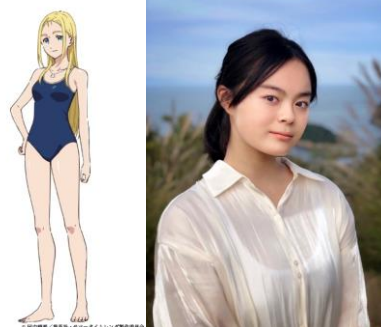

●小舟潮(USHIO KOFUNE)