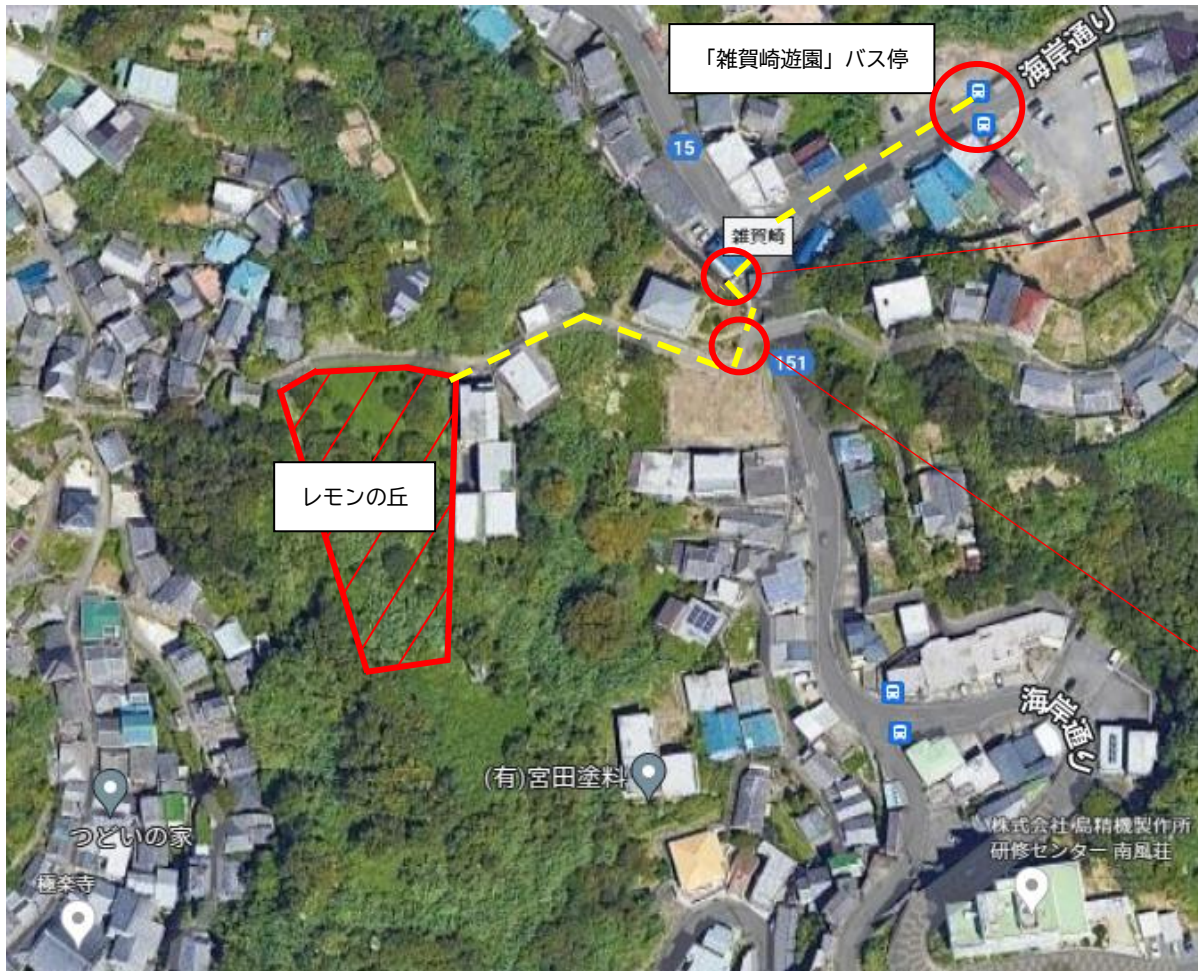

雑賀崎 レモンの丘への行き方

住所：和歌山市雑賀崎 1729

雑賀崎交差点付近

沖見橋付近

※レモンの丘周辺に駐車場はありませんので、ご注意ください。