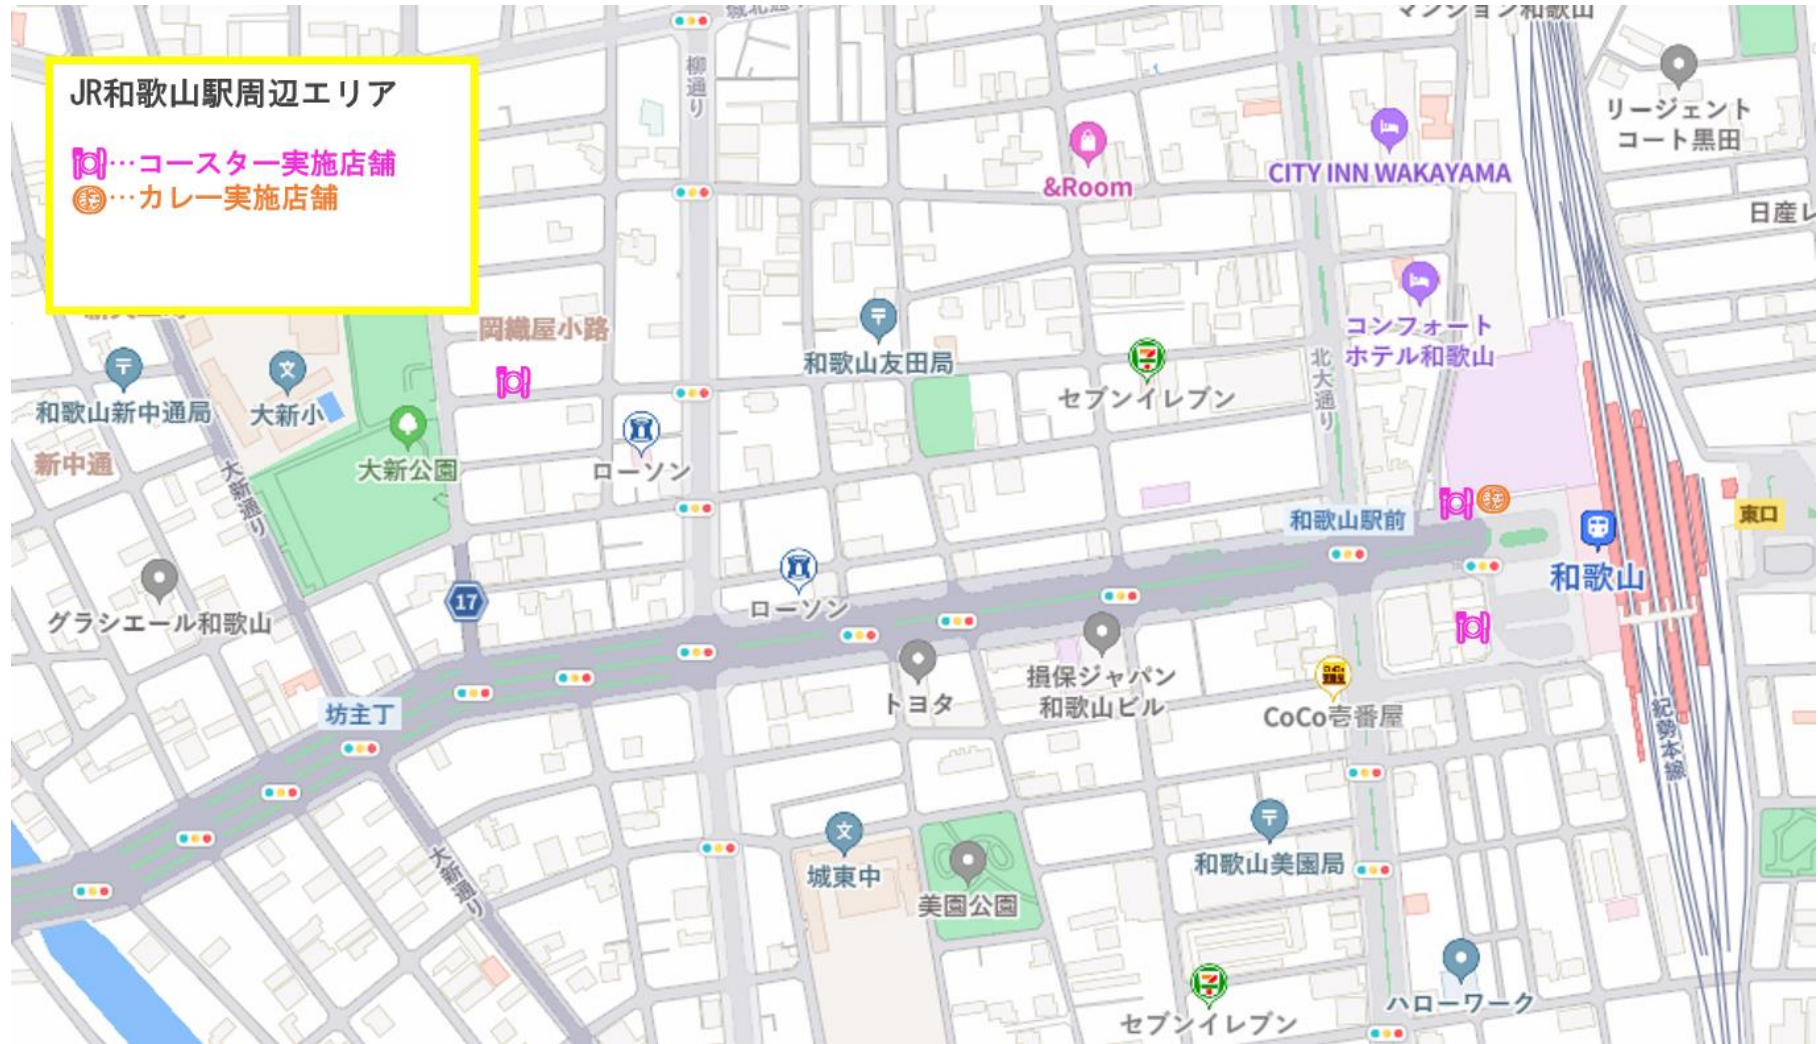

市街地エリア
(和歌山市役所周辺)

📍…コースター実施店舗

🍲…カレー実施店舗

JR和歌山駅周辺エリア

🏠…コースター実施店舗

🍲…カレー実施店舗

加太エリア

…コースター実施店舗

…カレー実施店舗