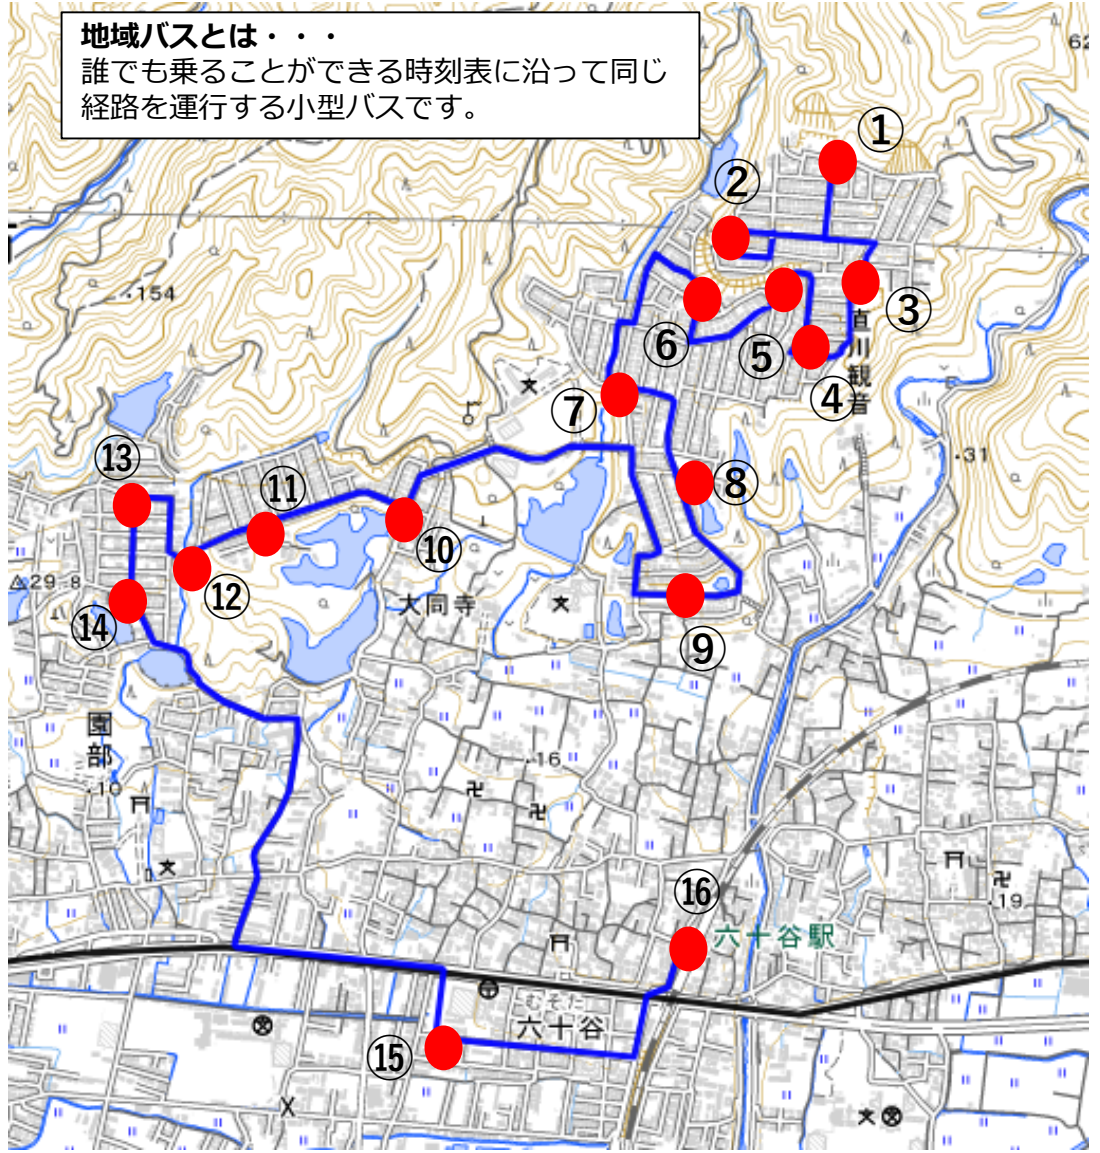

有功地区ルート（6.4 km）

出典：国土地理院ウェブサイト「淡色地図データ」を加工して作成

**運休日：日曜日
年末年始（12/29～1/3）**

＜注意事項＞
・⑮オークワ六十谷店は付近に和歌山バスのバス停があるため、往路乗車禁止、復路は降車禁止となります。
(地域バスでオークワ六十谷店から六十谷駅に行く、六十谷駅からオークワ六十谷店に行くことはできません)

①	やまびこ公園
②	ゆうやけ公園
③	あさひ公園
④	あおぞら
⑤	東ニュータウン上
⑥	東ニュータウン三角公園
⑦	東ニュータウン西公園
⑧	東ニュータウン中央公園
⑨	東ニュータウン下
⑩	西ニュータウンさくら小公園
⑪	西ニュータウンポスト前
⑫	有功ヶ丘団地 1
⑬	有功ヶ丘団地 2
⑭	有功ヶ丘団地 3
⑮	オークワ六十谷店
⑯	六十谷駅