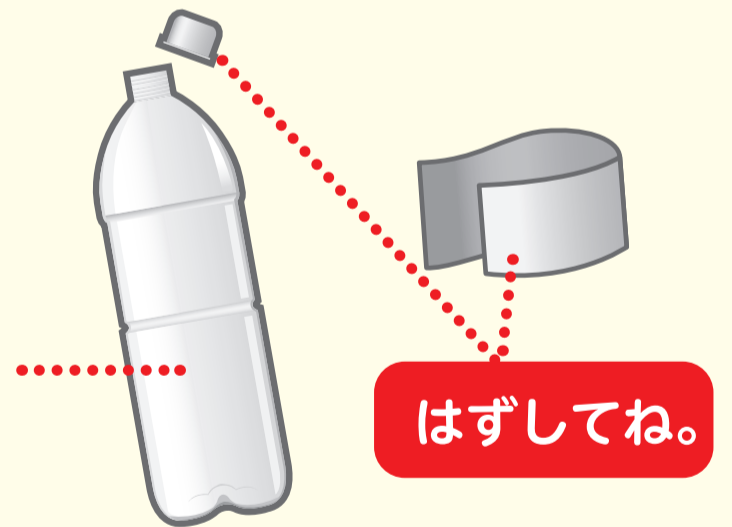

寄付につながる ペットボトル 回収機

ペットボトル1本につき1円が
「日本赤十字社」「赤い羽根共同
募金会」に寄付されるよ!

ペットボトル回収機の使い方

1 ラベルとキャップをはずして、
洗ったペットボトルをもってきてね。

ペットボトルは**つぶさないで**
もってきてね。

2 画面にタッチ
してね。

 ペットボトルの回収に
ご協力お願いします!

3 フタが開いたら
ペットボトルを
セットしてね。