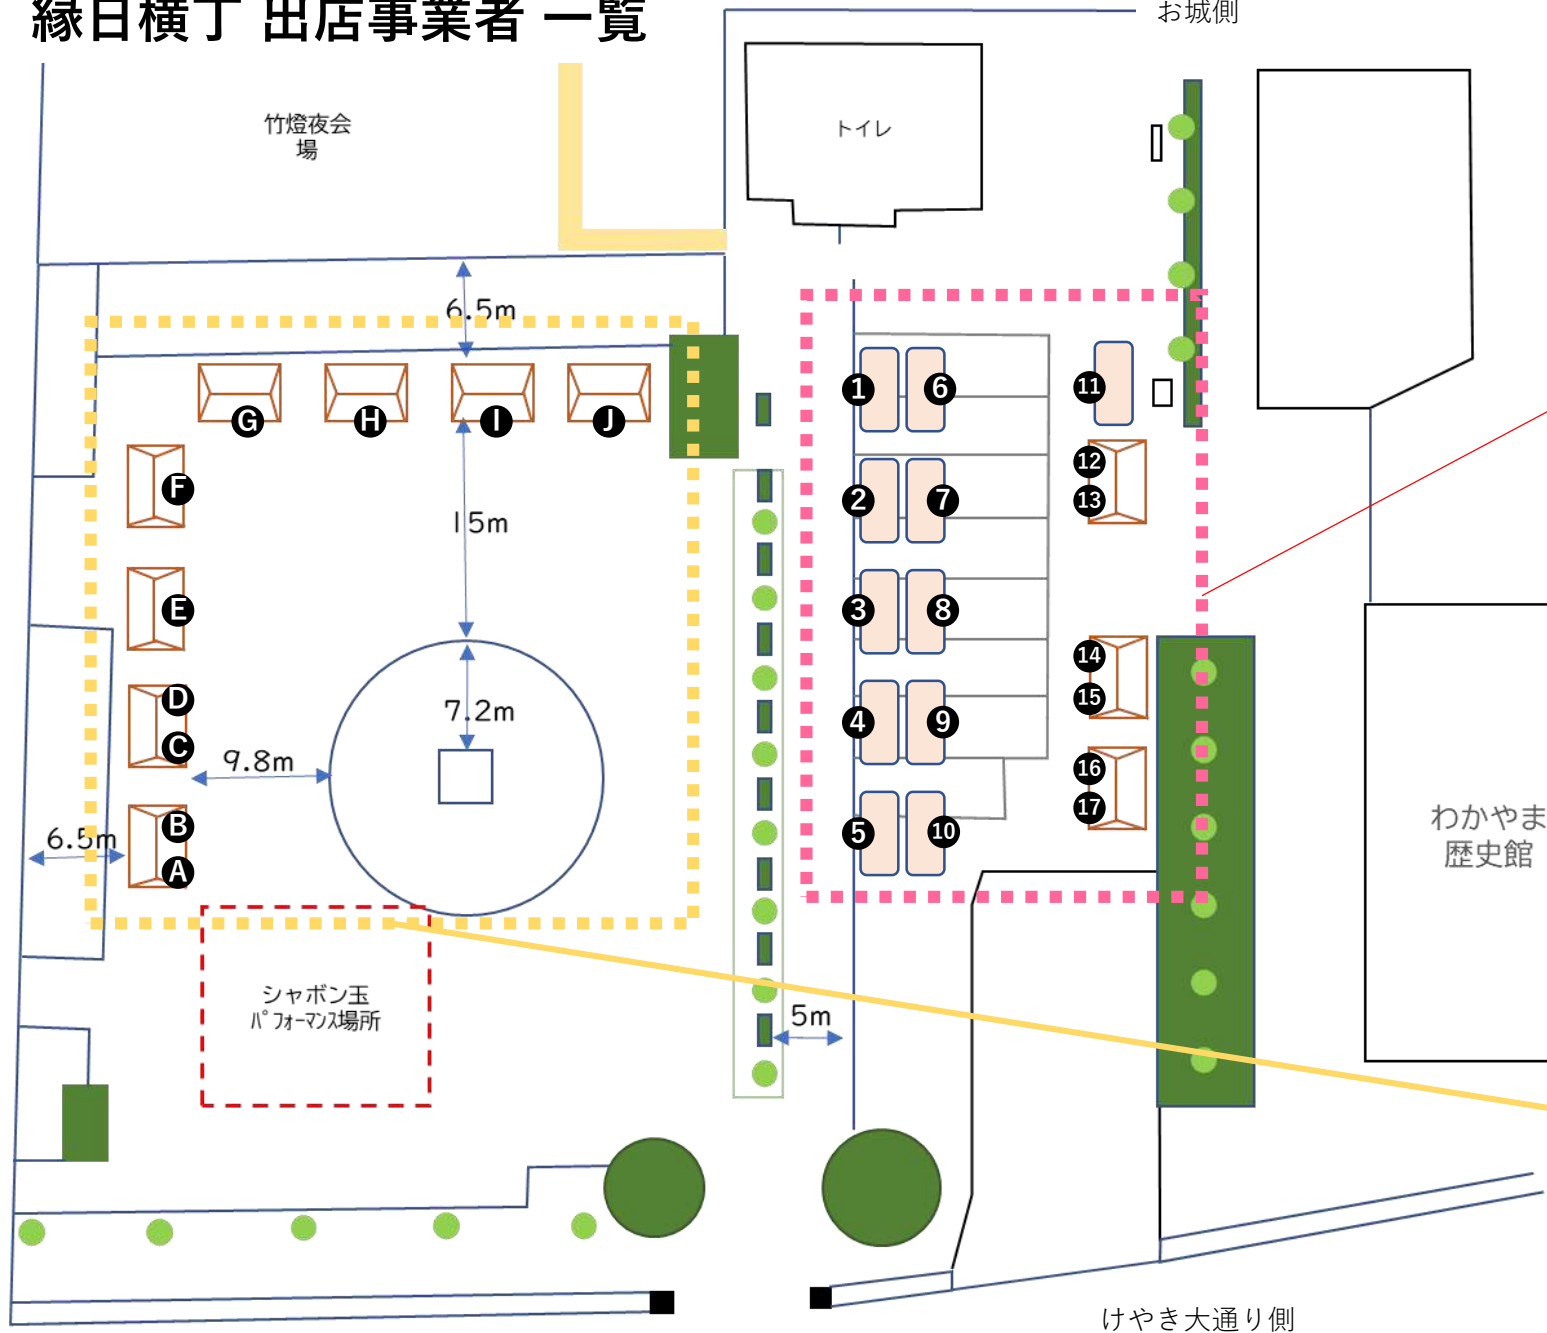

市民がえらぶ『ぶんだら市民賞』にご投票ください。投票はこちらから →

2024年

8月3日(土)

和歌山城周辺の交通規制のご案内

けやき大通り

西汀丁交差点～三木町交差点及びその周辺

午後4時～午後10時

※進行状況により、時間を早めて解除の場合あり

- 凡例
- 交通規制の範囲(車両通行止め)
 - 歩行者専用道路
 - ぶんだら会場 (矢印はパレードの進行方向)

ご理解とご協力に
感謝いたします！

路線バス 迂回運転図

8月3日(土)

本町通り・けやき大通りの
交通規制時バス運行図

会場へは公共交通機関を
ご利用ください。

お問合せ 和歌山バス
☎073-445-3131

迂回運転の際、一部停留所では
乗降場所が変更になりますので
ご注意ください。

縁日横丁 出店事業者 一覧

【観光バス駐車場エリア】

- ① スモークターキーレッグ (株式会社池永商店)
- ② 焼きたてクレープ (サニーズ和歌山店)
- ③ 焼肉丼、カレーパン (炭火烧肉たむら)
- ④ あら川の桃ソフトクリーム (THE KABUKI ROCKSTAR\$)
- ⑤ からあげ、ポテト (株式会社MOGMOG)
- ⑥ ガーリックシュリンプ (日替わりフードトラックナナイロ)
- ⑦ サーターアンダギー、リンゴ飴 (ゆいむん)
- ⑧ 生パスタ、和歌山産シロップかき氷 (酒本)
- ⑨ おにぎり (お米のいいなり)
- ⑩ スイーツ、ホットドック (迷maycafe)
- ⑪ 台湾フルーツティー (オフィスkokomo)
- ⑫ 2本セットソーセージ (ポールミート)
- ⑬ からあげ、ポテト (まんぶくフードサービス株式会社)
- ⑭ グリーンソフト (株式会社玉林園)
- ⑮ あげかまぼこ (株式会社 濱辰商店)
- ⑯ カレーライス (株式会社ディーブジャパン)
- ⑰ たこ焼き・たこせん (anときッチン)

【西の丸広場エリア】

- Ⓐ かぶと虫、くわがた虫 (東ぶらくり丁商店街)
- Ⓑ ポケモンくじ、わなげ (所坂王子花の会)
- Ⓒ おもちやくじ引き (株式会社フレンド)
- Ⓓ 千本引き、スーパーボールすくい (末廣東店)
- Ⓔ 射的、ちょうちん (和歌山大学教育学部附属小学校)
- Ⓕ 健康ブース (明治安田生命保険相互会社)
- Ⓖ オシロボツグッズ (株式会社MIXI)
- Ⓗ 徳島県のPRブース (徳島県)
- Ⓙ やきそば、かき氷 (和歌山市婦人防火クラブ連合会)
- ⓰ かき氷、焼きもち (和歌山市婦人団体連絡協議会)