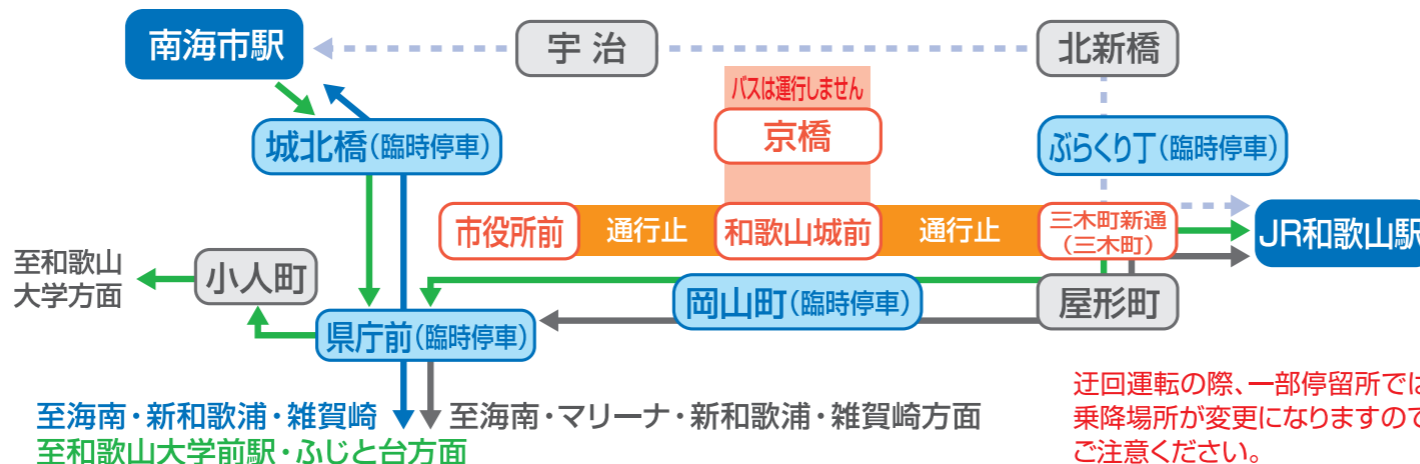

市民がえらぶ『ぶんだら市民賞』にご投票ください。投票はこちらから →

2024年

8月3日(土)

和歌山城周辺の交通規制のご案内

けやき大通り

西汀丁交差点～三木町交差点及びその周辺

午後4時～午後10時

※進行状況により、時間を早めて解除の場合あり

- 凡例
- 交通規制の範囲(車両通行止め)
 - 歩行者専用道路
 - ぶんだら会場 (矢印はパレードの進行方向)

ご理解とご協力に
感謝いたします！

路線バス 迂回運転図

8月3日(土)

本町通り・けやき大通りの
交通規制時バス運行図

会場へは公共交通機関を
ご利用ください。

お問合せ 和歌山バス
☎073-445-3131

迂回運転の際、一部停留所では
乗降場所が変更になりますので
ご注意ください。