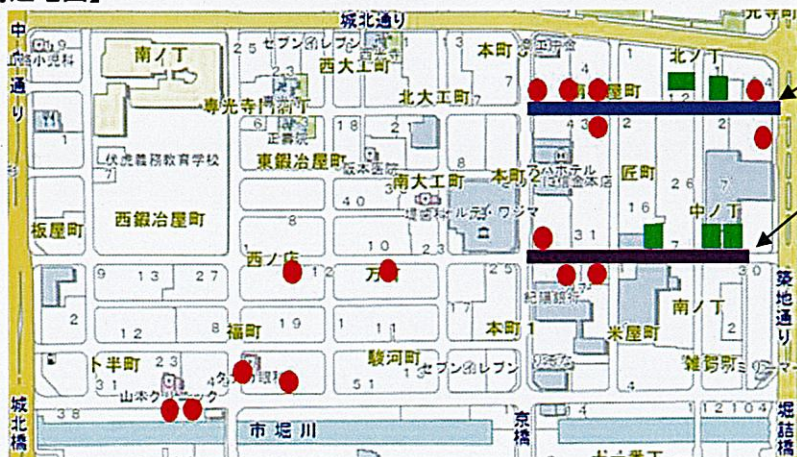

まちドリ
Instagram

(昨年度まちドリの様子)

【実績（令和5年度まで）】

年度	開催日	対象物件数	出店者数	来場者数	開催エリア	営業件数
平成27年度～令和2年度						
3	11/13～14	5	6	約2,100	本町～元寺町	3（工務店、シェアキッチン、カフェ）
4	10/22～23	5	20	約3,600	みその商店街	4（シミュレーションゴルフ、グループホーム、ベトナム系食料品店、おぼんざい屋）
5	10/14～15	8	12	約3,000	北ぶらくり丁商店街	2（ネイルサロン、お好み焼き店）
合計		56	162	約33,700		24

【営業中の店舗】

＜よろずまち＞

(H27) ハウスブルーネ南側

むすび家（おむすび店）

＜大新＞

(R1) 小川商店跡

コバトパーラー（カフェ）

＜北ぶらくり丁＞

(R2) 大田萬

大田萬うどん

＜みその商店街＞

(R4) 生協事務所

おぼんざいなせ

【開催地周辺地図】

北ぶらくり丁商店街

ぶらくり丁商店街

- : 過年度のまちドリをきっかけに開業し現在も営業中の店舗
- : 今年度で開催するまちドリで試験的に出店する店舗（1物件での複数出店を含む）
- : 北ぶらくり丁商店街
- : ぶらくり丁商店街

まちなかイロドリ企画、通称「まちドリ」は、将来的に起業や店舗運営を目指す人に、まちなかにある空き家・空き店舗を活用し、2日間だけ試験的に出店できる場を提供するイベントです。

これまで大新エリア、本町～元寺町エリア、みその商店街、北ぶらくり丁商店街などで開催し、トリアル出店をきっかけに実際に開業を実現した起業家も。