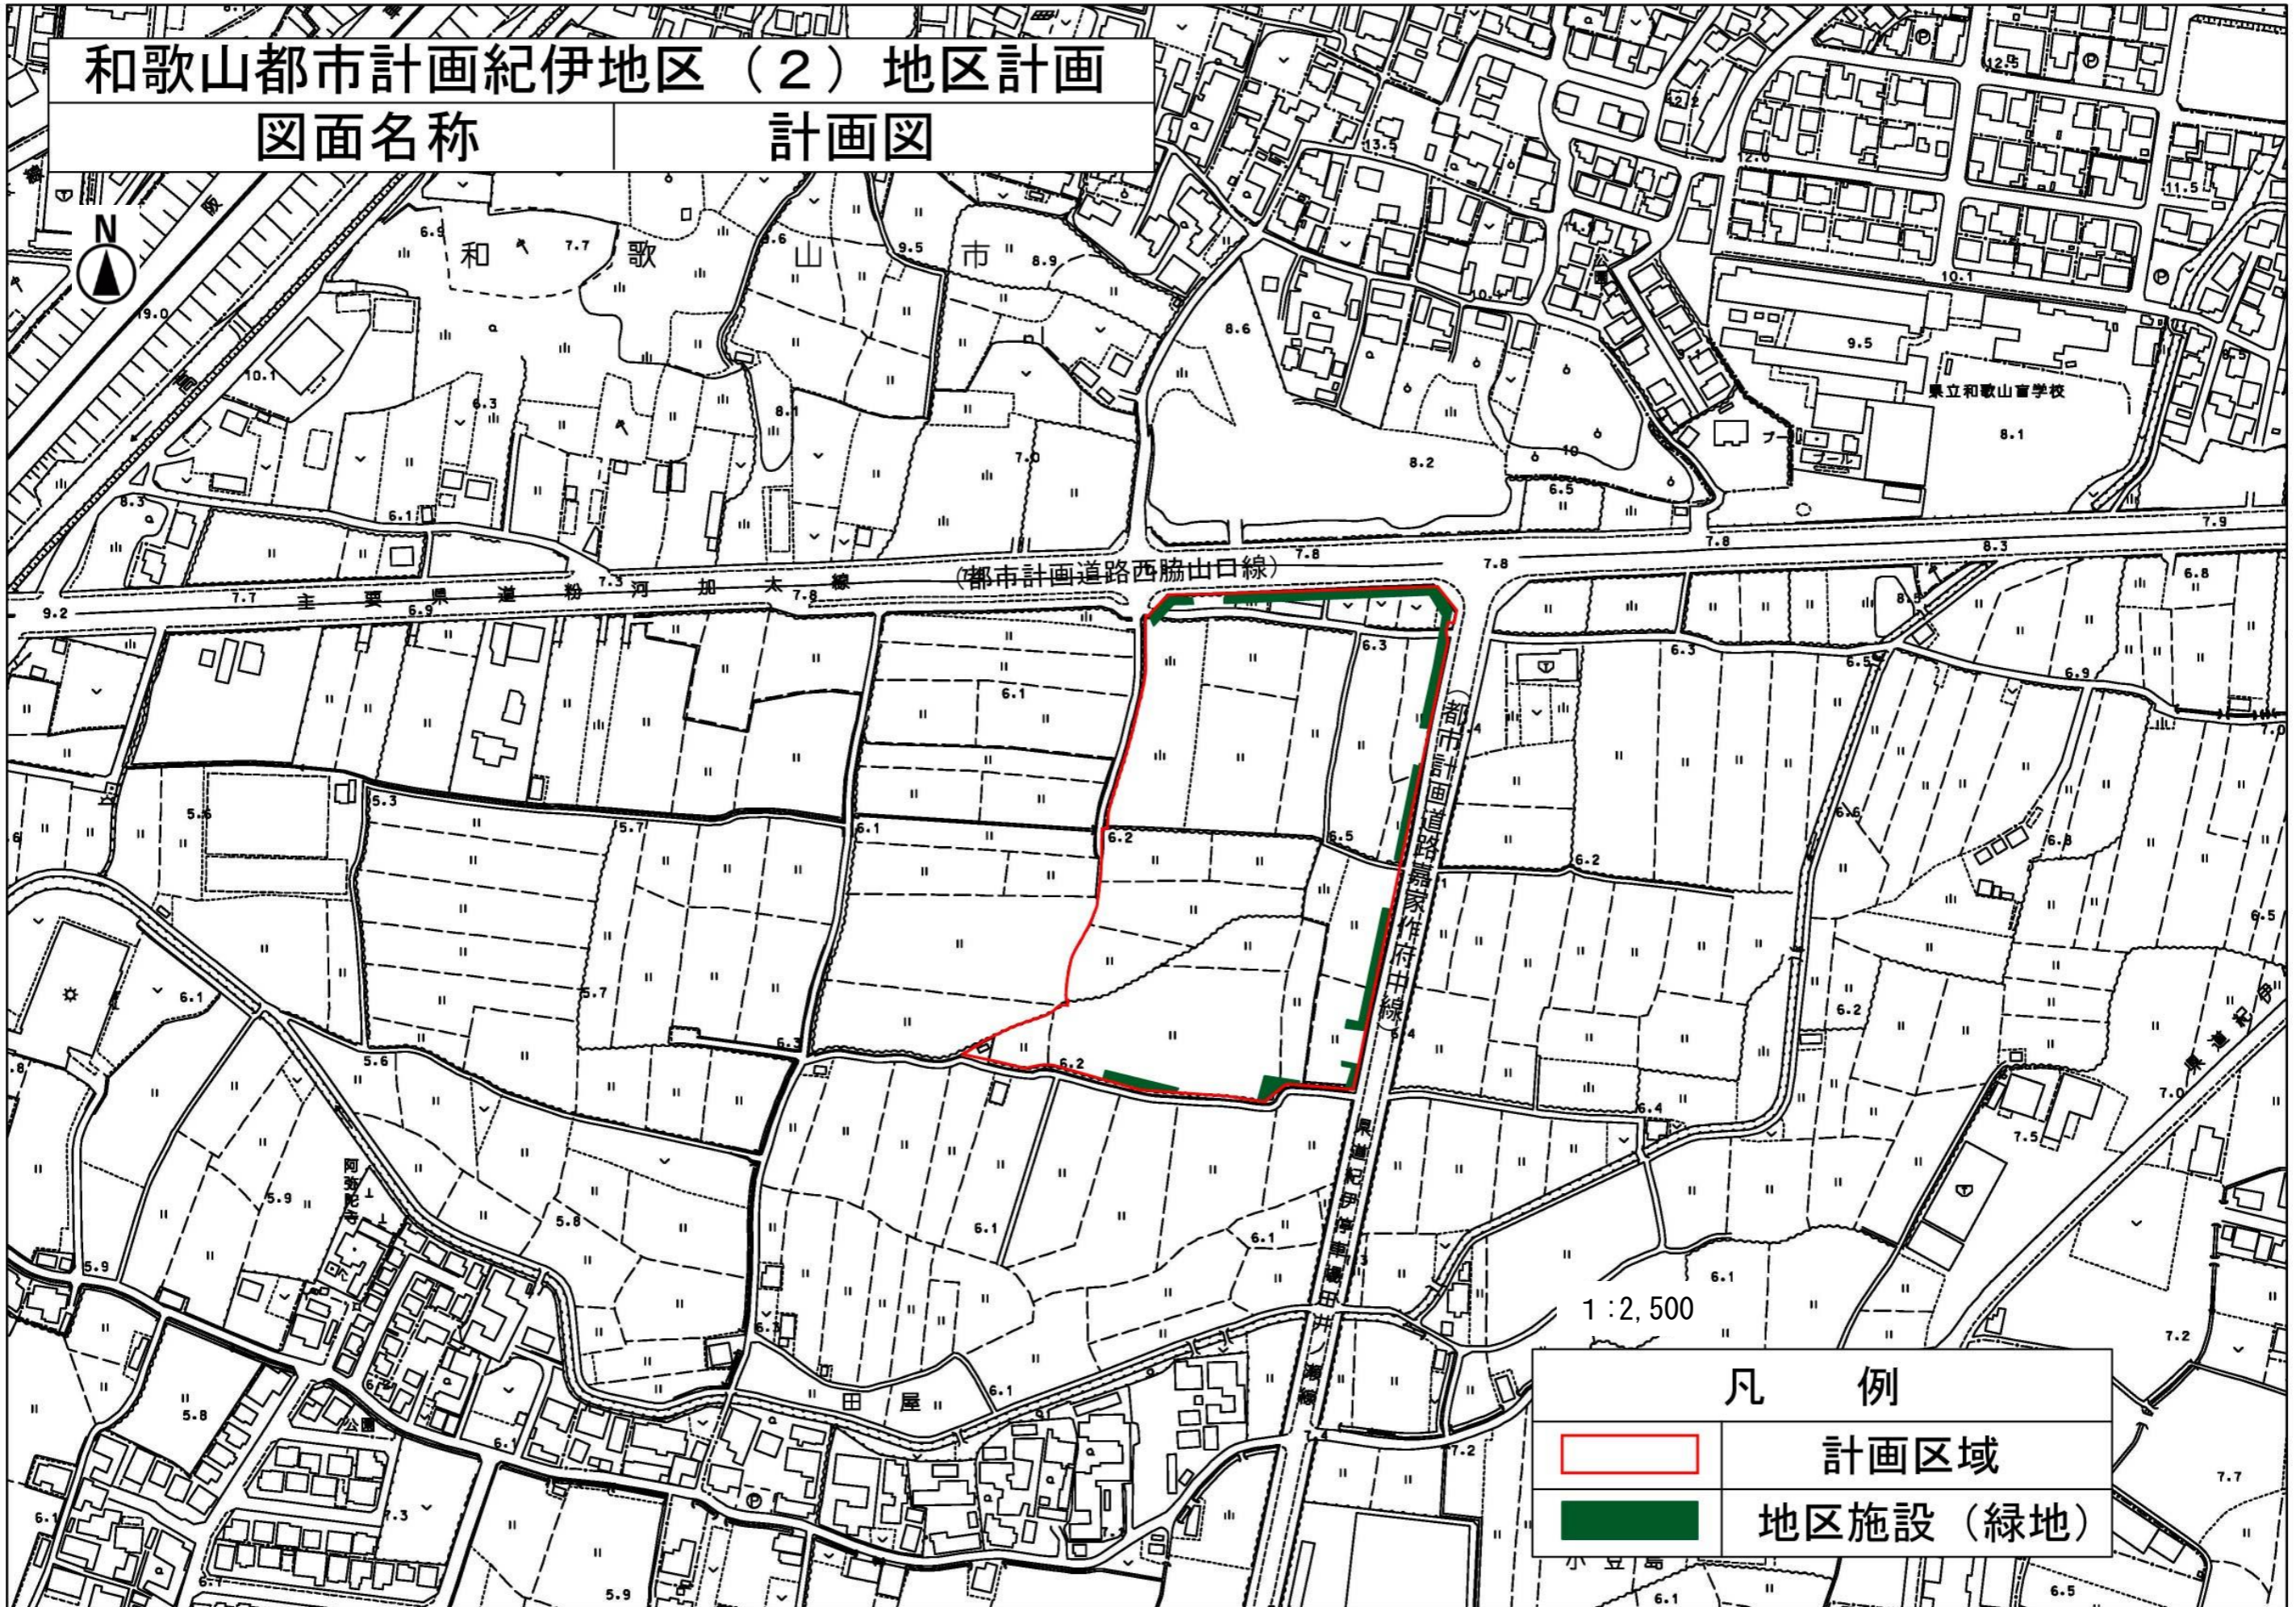

和歌山都市計画紀伊地区（2）地区計画

図面名称

計画図

1 : 2,500

凡 例	
	計画区域
	地区施設（緑地）