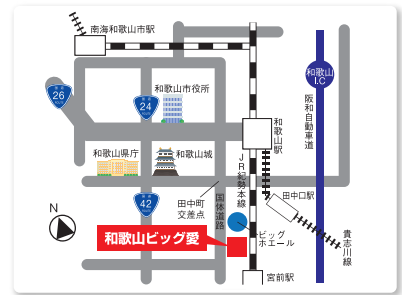

入退場自由、参加無料、
履歴書不要、服装自由、
当日参加OK

特設
サイト

女性の 就職応援フェア2024

正社員

契約社員

アルバイト

パート

女性の採用に
積極的な

企業と面談
できます！

企業約**30社**が参加

日時

2024年**10月3日** 木
10:00~15:00

場所

和歌山ビッグ愛 1階大ホール
(和歌山市手平2丁目1-2)

※乗用車308台/身体障害者用10台 駐輪場160台

無料託児スペース 有資格者がお子様を預かるので、安心してゆっくり相談できます！

キッズスペース&保育あり
(保育士有資格者常駐)

※スタッフはマスク着用、消毒などコロナ感染防止対策を実施します。
NPO法人WACわかやま託児グループポピンズ

※事前予約制※定員になり次第受付終了

キレイも！キャリアも！ハッピーも！

自分磨きでパワーアップ♪
「就職お役立ちコーナー」

すべて
無料

★体験・相談コーナー★

パーソナルカラー診断&顔タイプ診断

就活向けメイクアップアドバイス

ママの働き方相談コーナー

★就職・創業相談ブース★

適職診断&キャリアカウンセリングコーナー

福祉・介護・保育のお仕事なんでも相談コーナー

(和歌山県社会福祉協議会 和歌山県福祉人材センター「ハートワーク」)

子育てプランナーによる相談コーナー

ハローワーク和歌山マザーズコーナー

子育てをしながら就職(転職)を考えている方のための窓口です。

駐車料金
無料

※先着100名
※1社以上訪問された方
※アンケートご提出の方

最大100分まで
無料

来場特典

事前予約の方に
QUOカード1,000円分を
プレゼント

※先着80名
※3社以上訪問された方

子育てなどで当日会場に
来られない方は、
オンラインでの参加もOK!
※ご希望される方はお問合わせ下さい

予約は
コチラ