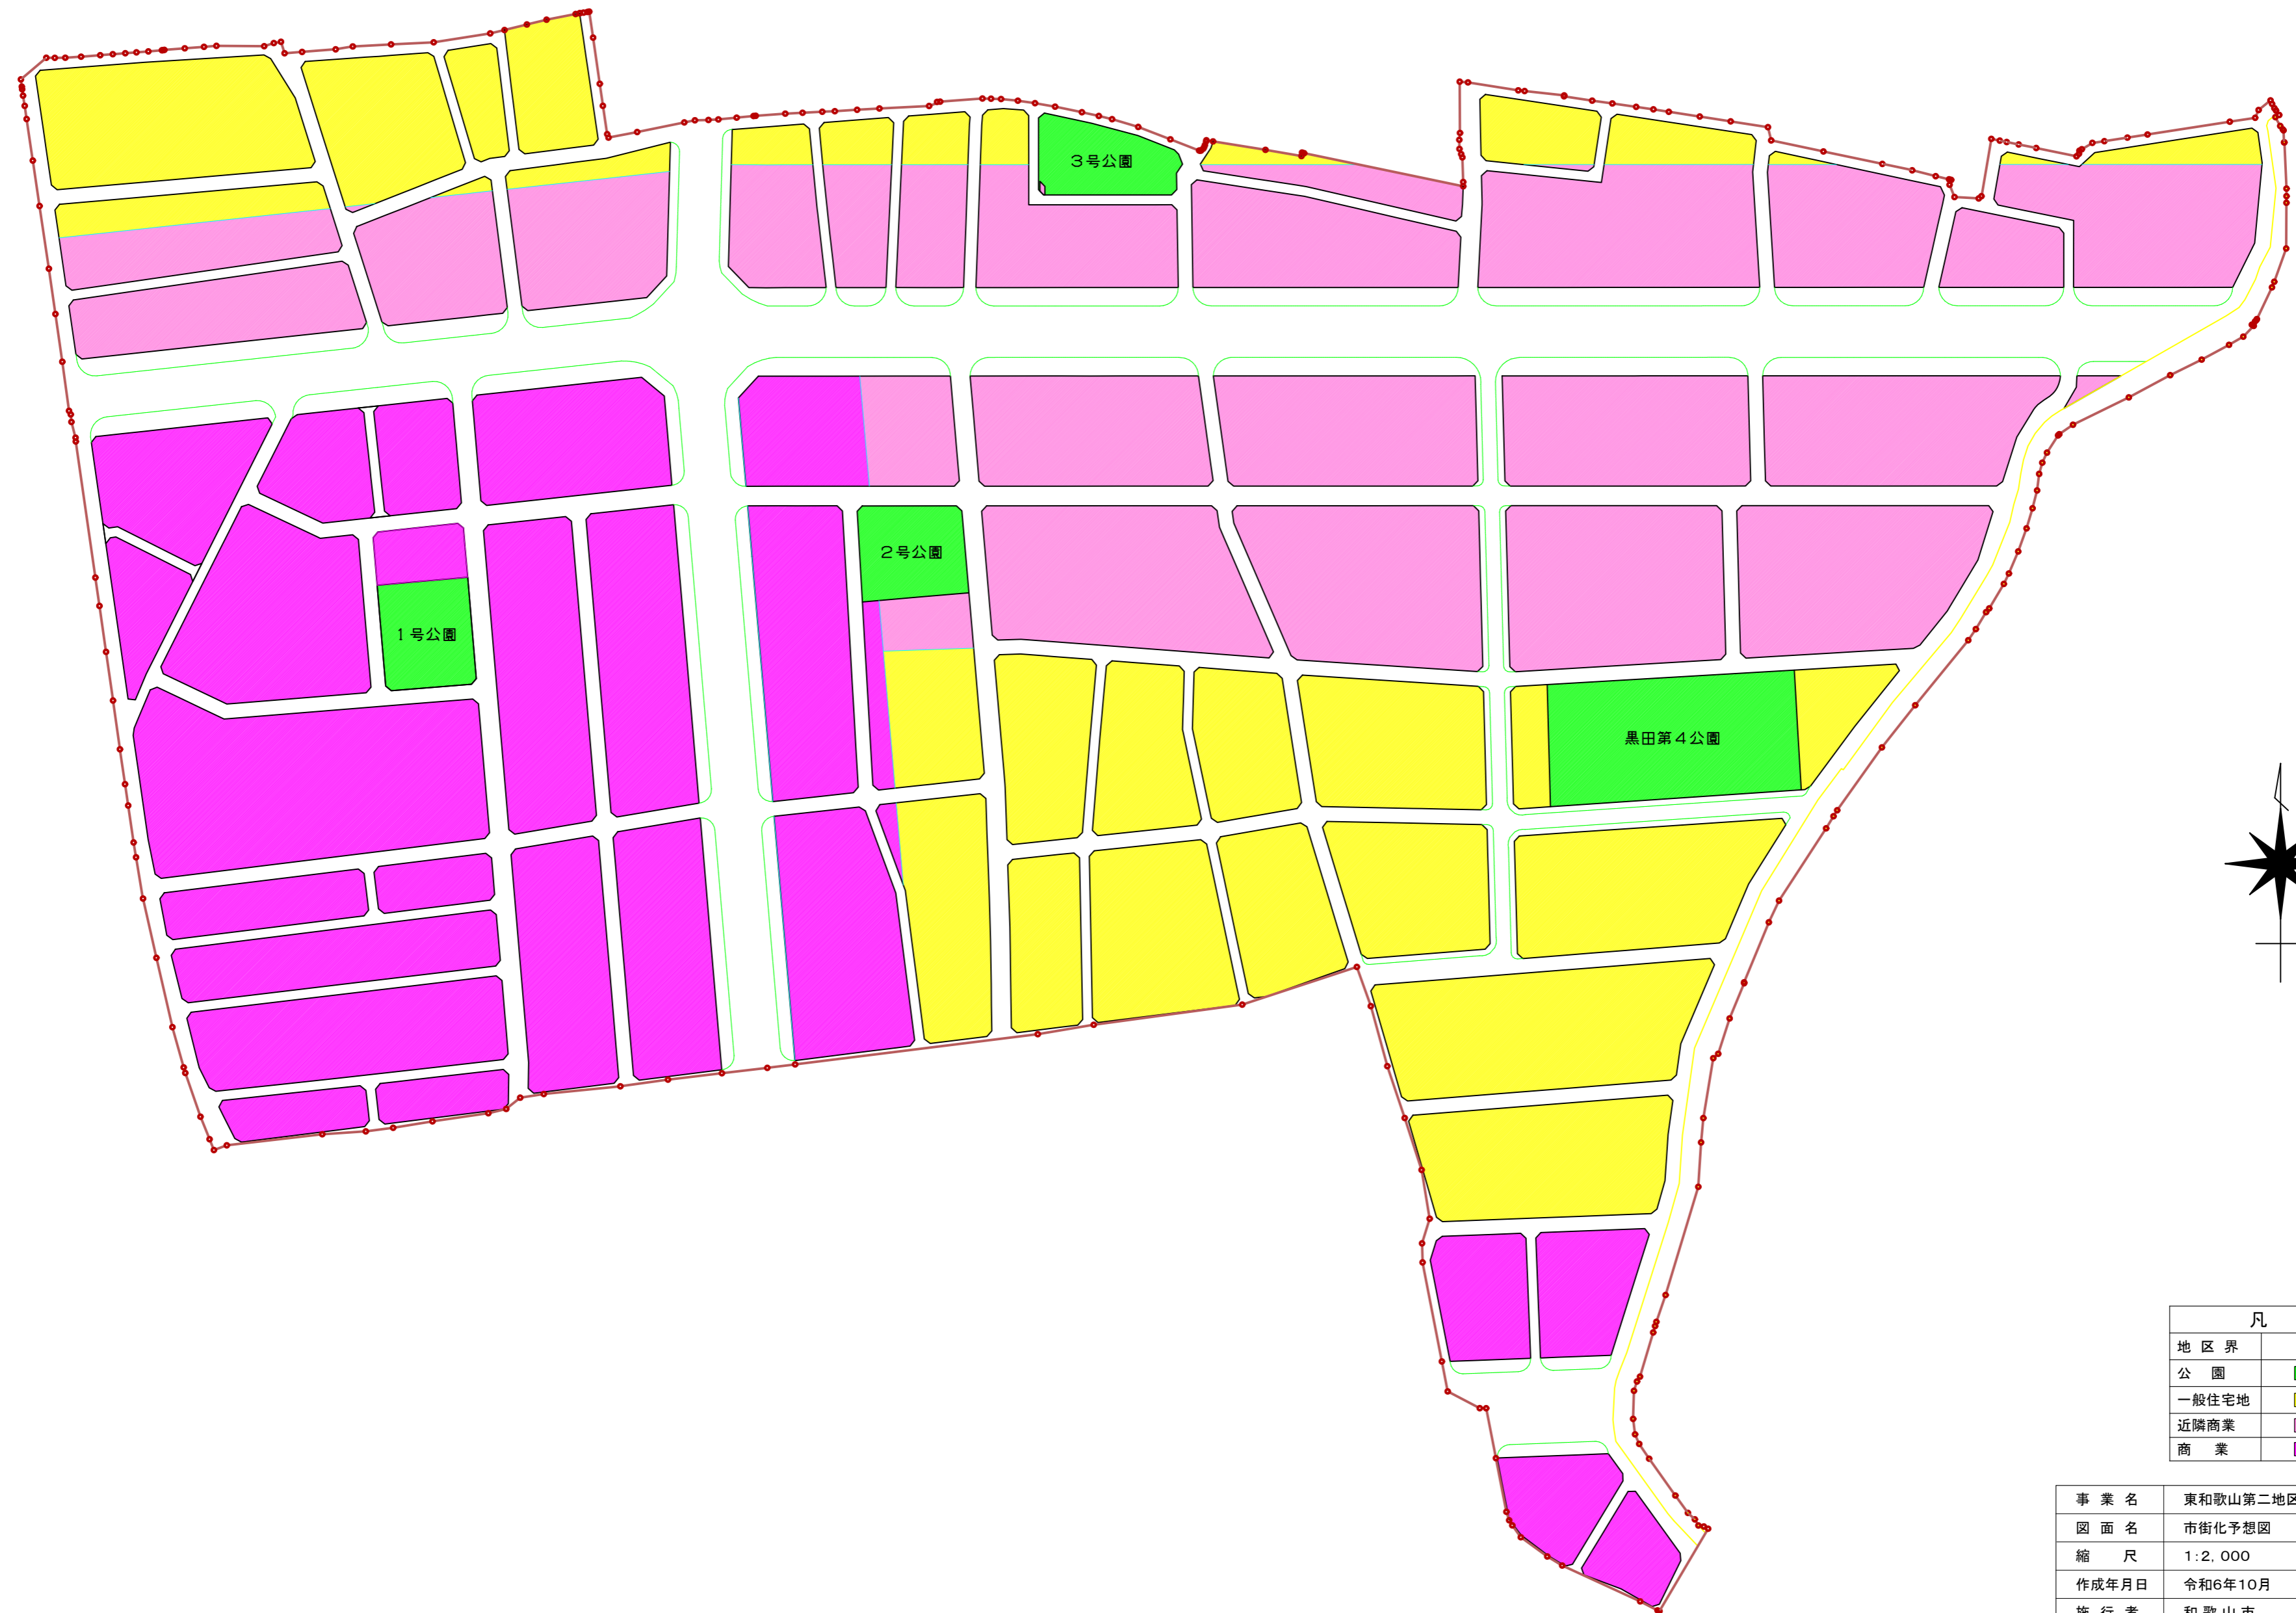

和歌山都市計画事業 東和歌山第二地区土地区画整理事業 「市街化予想図」 S = 1 : 2,000

凡 例	
地区界	—○—○—
公園	■
一般住宅地	■
近隣商業	■
商業	■

事業名	東和歌山第二地区土地区画整理事業
図面名	市街化予想図
縮尺	1 : 2,000
作成年月日	令和6年10月
施行者	和歌山市

和歌山都市計画事業 東和歌山第二地区土地区画整理事業 「市街化予想図」変更前 S = 1 : 2,000

凡 例	
地区界	—○—○—○—
公園	■ (green)
一般住宅地	■ (yellow)
近隣商業	■ (pink)
商業	■ (purple)

変更前

事業名	東和歌山第二地区土地区画整理事業
図面名	市街化予想図
縮尺	1:2,000
作成年月日	令和5年12月
施行者	和歌山市