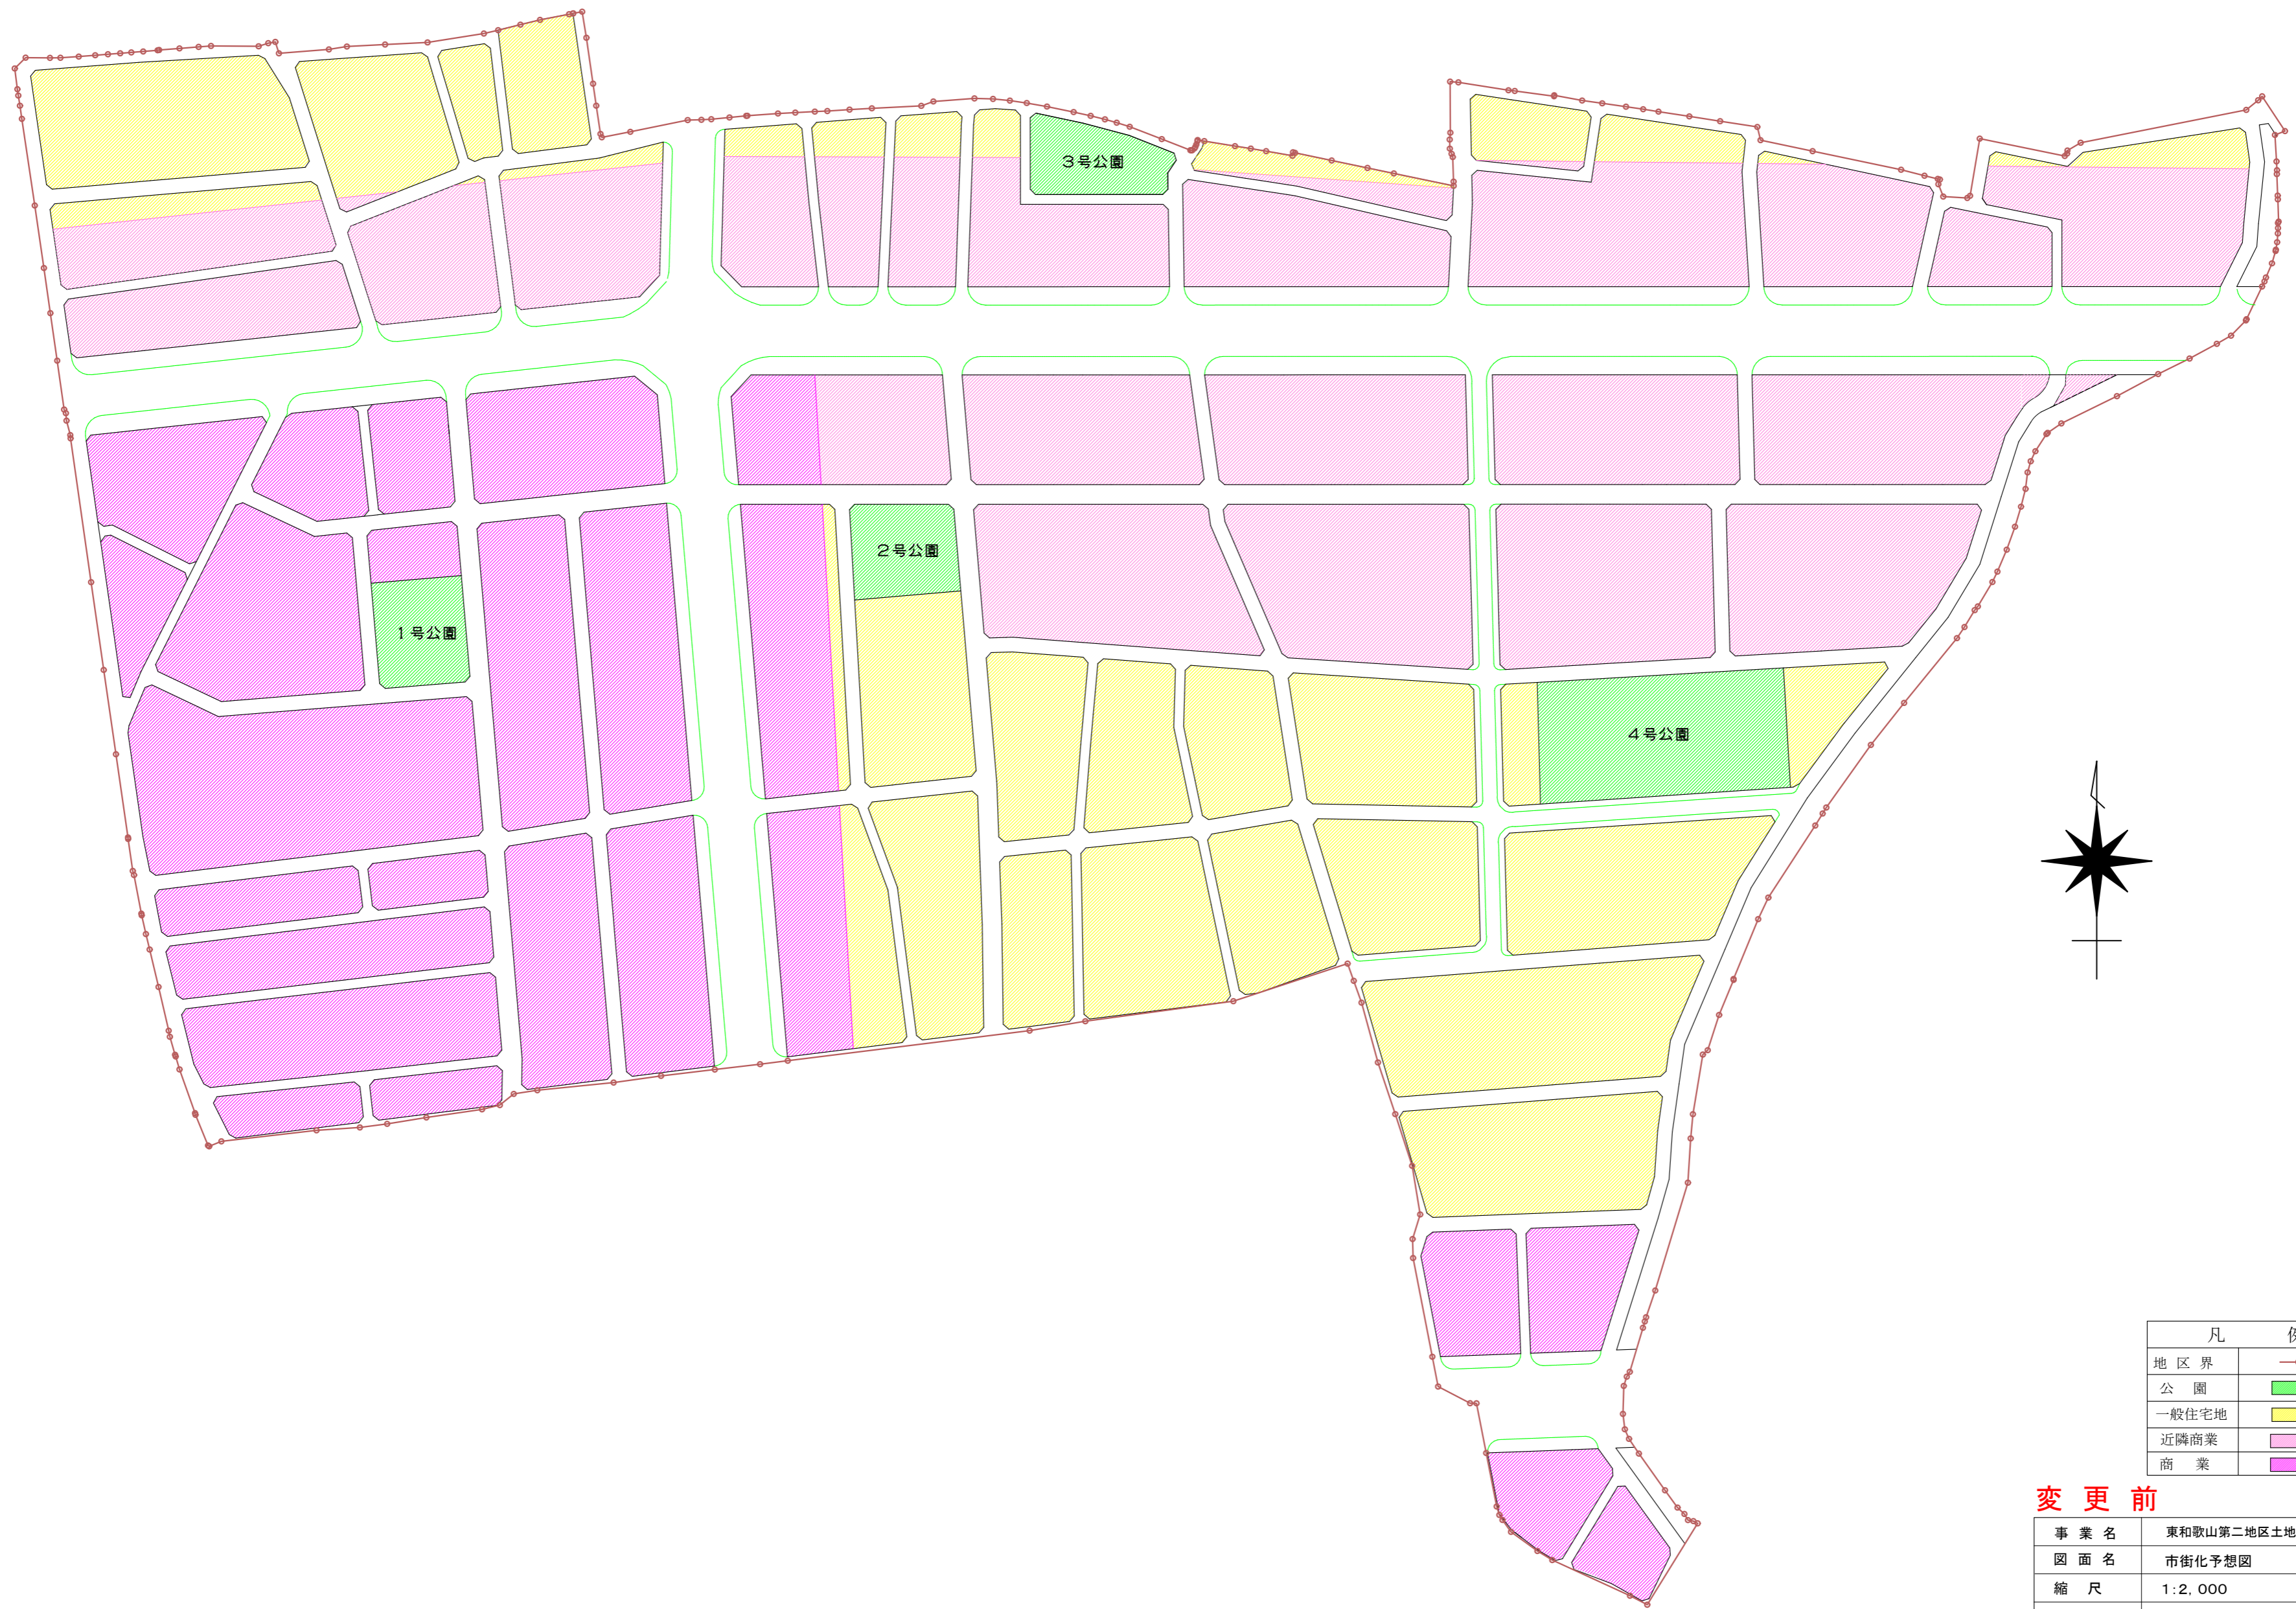

和歌山都市計画事業 東和歌山第二地区土地区画整理事業 「市街化予想図」 S = 1 : 2,000

凡 例	
地区界	—○—○—
公園	■
一般住宅地	■
近隣商業	■
商業	■

事業名	東和歌山第二地区土地区画整理事業
図面名	市街化予想図
縮尺	1 : 2,000
作成年月日	令和6年10月
施行者	和歌山市

和歌山都市計画事業 東和歌山第二地区土地区画整理事業 「市街化予想図」変更前 S = 1 : 2,000

凡 例	
地区界	—○—○—○—
公園	■ (green)
一般住宅地	■ (yellow)
近隣商業	■ (pink)
商業	■ (purple)

変更前

事業名	東和歌山第二地区土地区画整理事業
図面名	市街化予想図
縮尺	1:2,000
作成年月日	令和5年12月
施行者	和歌山市