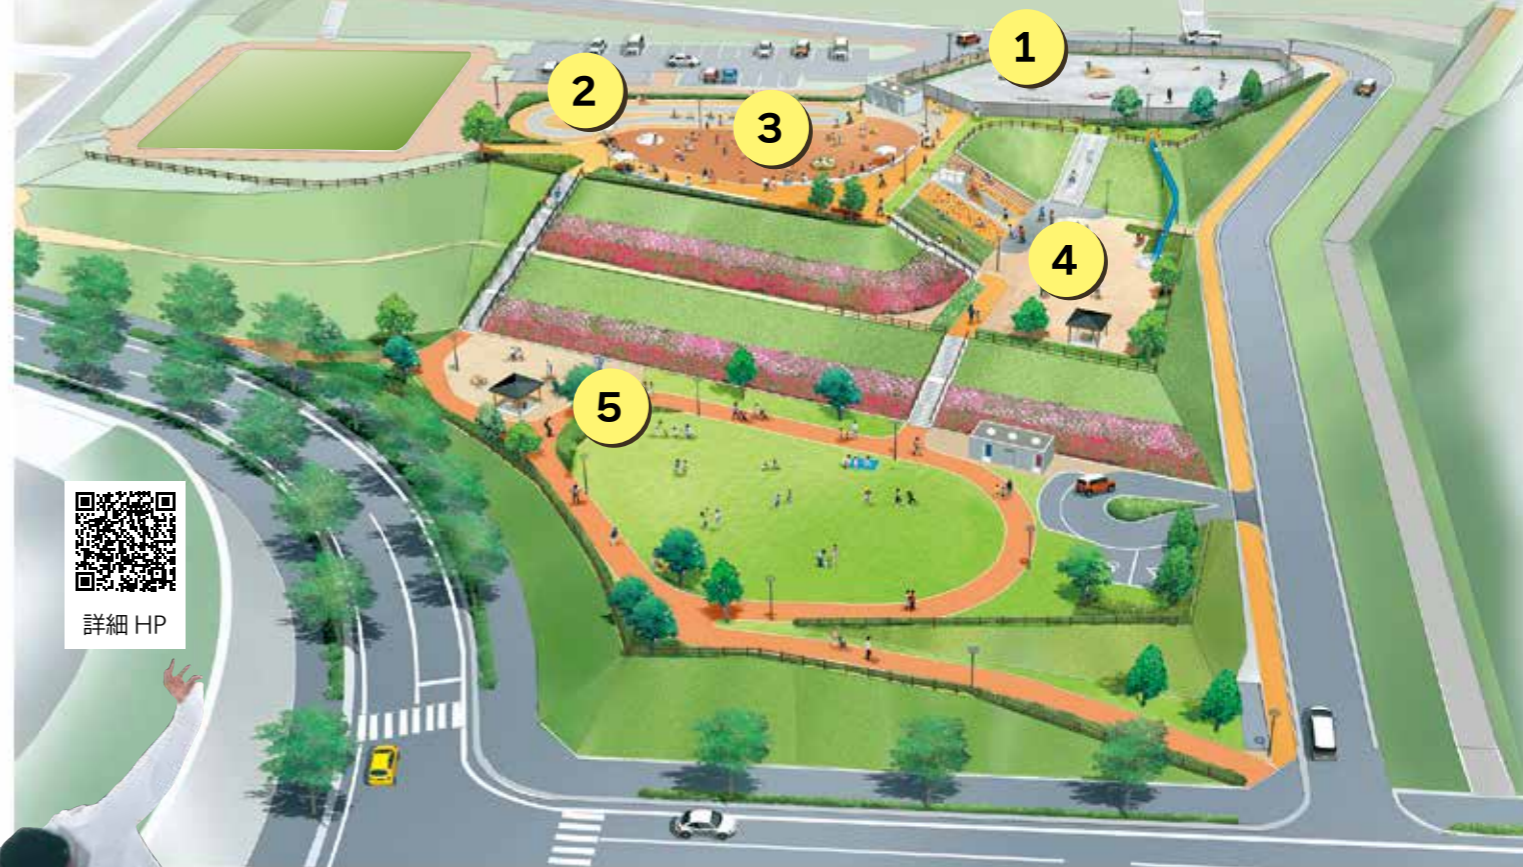

## 5 健康遊具広場・芝生広場

ストレッチやウォーキングなど、  
健康づくりには最適です！

12月7日  
オープン！

# つつじが丘総合公園 にぎわい・スポーツ公園ゾーン

豊かな自然を有し、災害にも強い北部丘陵地域のポテンシャルを引き出す取組みのひとつとして、和歌山市では、つつじが丘テニスコートを含めた総合的な公園の整備を進めています。「つつじが丘総合公園」は、多世代のあらゆる方がスポーツや遊びを通じて交流できる機会を提供し、にぎわいを創出する拠点となることを目指しています。

人々が「集い×つながり×交流」するスポーツコミュニティパーク「つつじが丘総合公園」のメインエリアとなる「にぎわい・スポーツ公園ゾーン」を紹介します。

## 1 スケートボード場

市内初のスケートボード専用スペース。  
バラエティに富んだセクションが魅力です。

- 営業時間／9時から17時まで（5月～8月は19時まで）
- 利用料／年間1,100円 ●対象年齢／5歳以上

和歌山県スケートボード協会  
宮崎 裕大さん