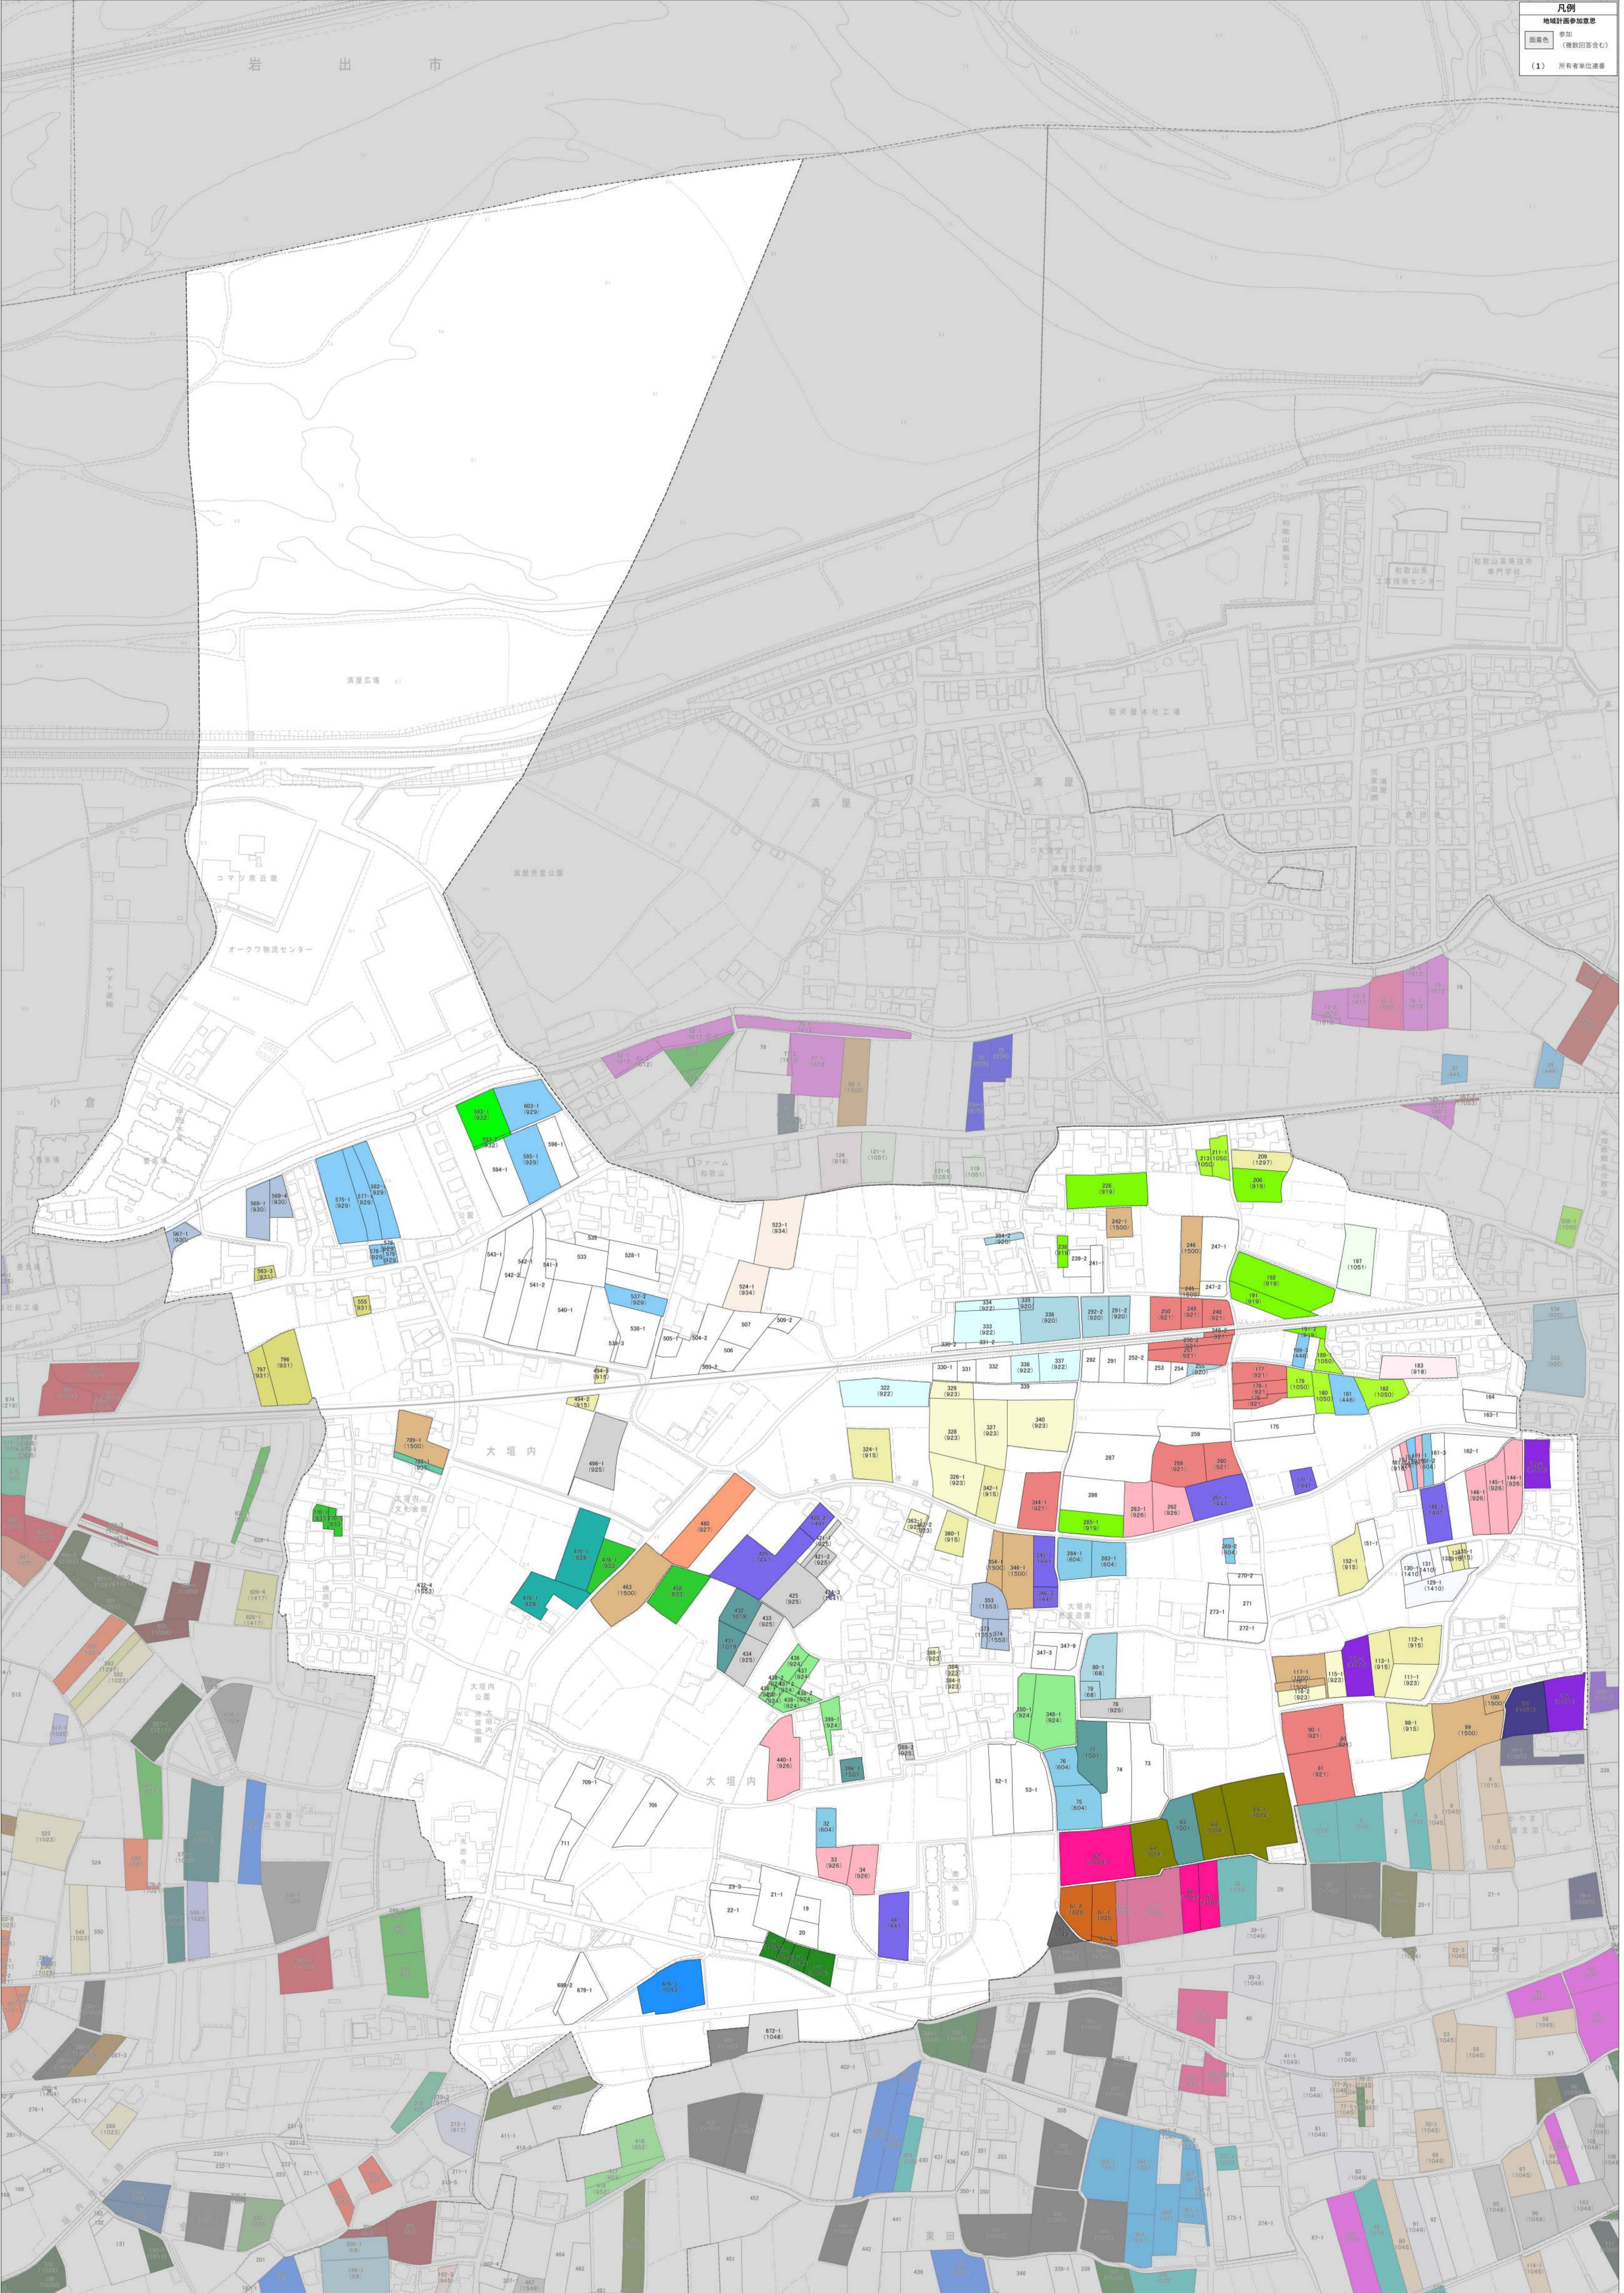

凡例  
地域計画参加意思  
面着色  
(複数回答含む)  
(1) 所有者単位調査

令和六年  
十二月作成

1:3,095

凡例  
 地域計画参加意思  
 面着色 (複数回答含む)  
 (1) 所有権位置番

凡例  
 地域計画参加意思  
 参加  
 (複数回答含む)  
 (1) 所有者単位調査

凡例

地域計画参加意思

参加  
(複数回答含む)

面着色

(1) 所有者単位調査

1:1,946