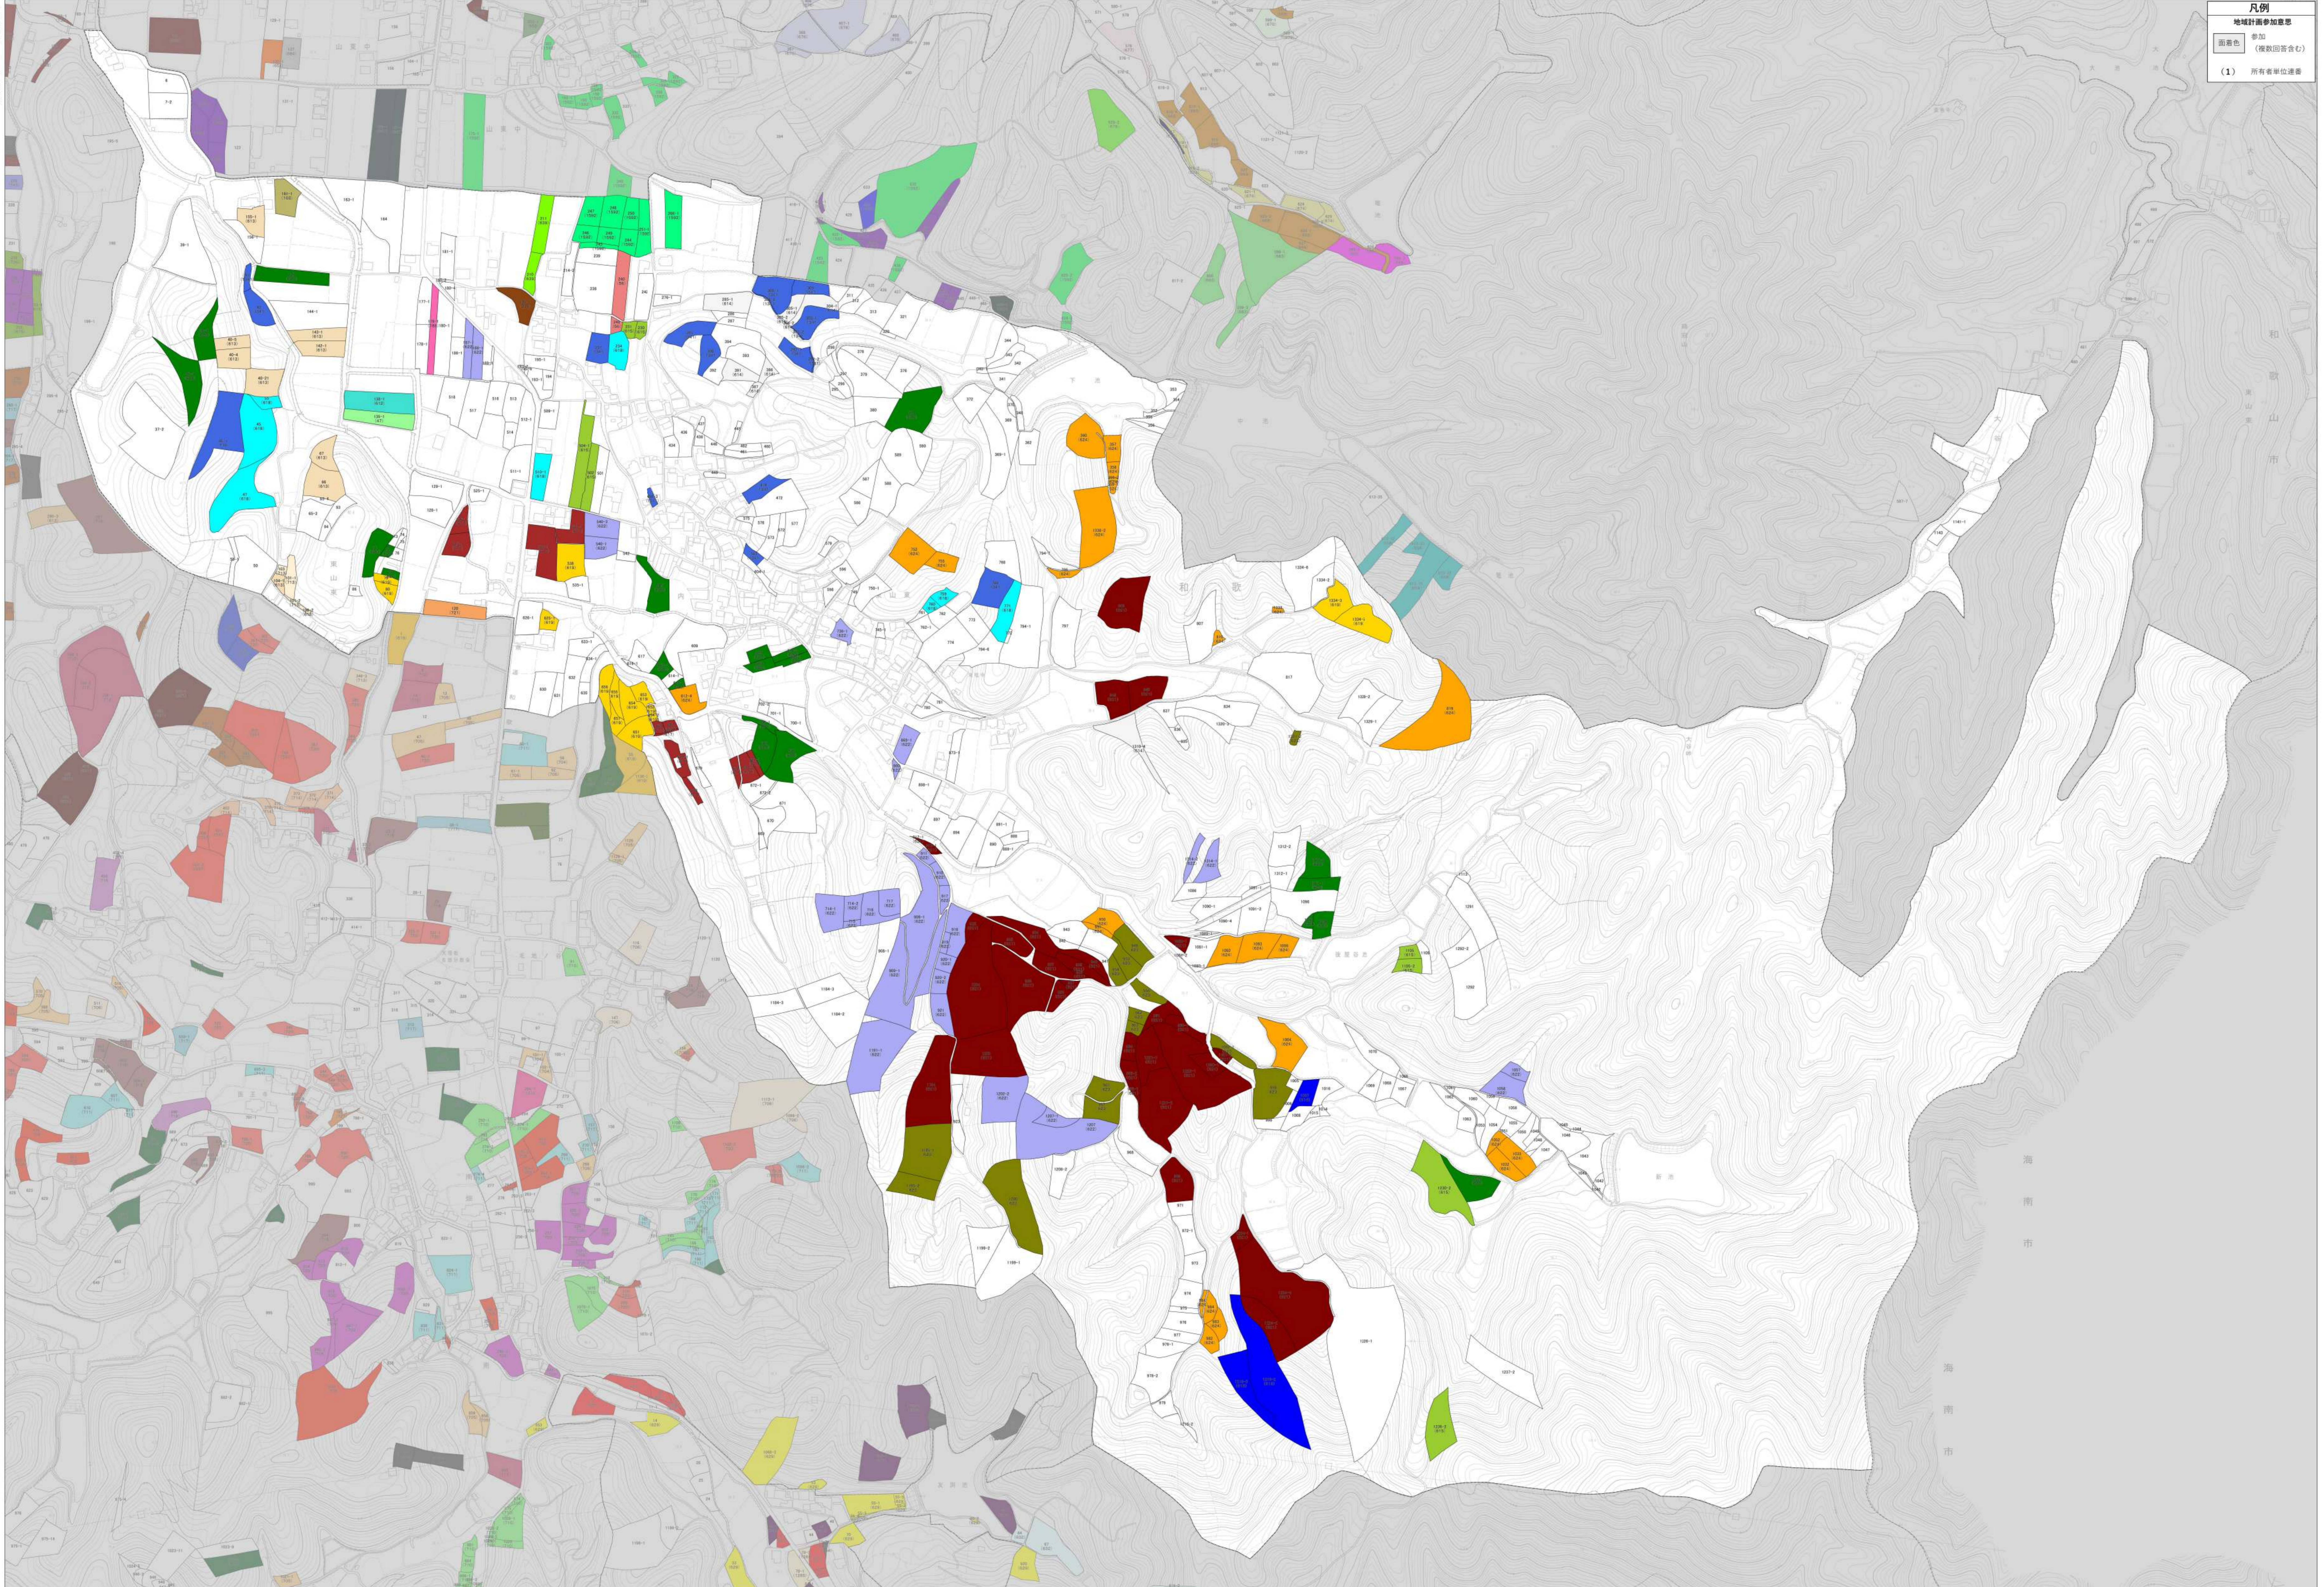

凡例  
地域計画参加意思  
面着色  
(複数回答含む)  
(1) 所有者単位調査

令和六年  
十二月作成

1:3,095

凡例  
 地域計画参加意思  
 面着色 (複数回答含む)  
 (1) 所有権位置番

凡例  
 地域計画参加意思  
 参加  
 (複数回答含む)  
 (1) 所有者単位調査

凡例

地域計画参加意思

参加  
(複数回答含む)

面着色

(1) 所有者単位調査

1:1,946