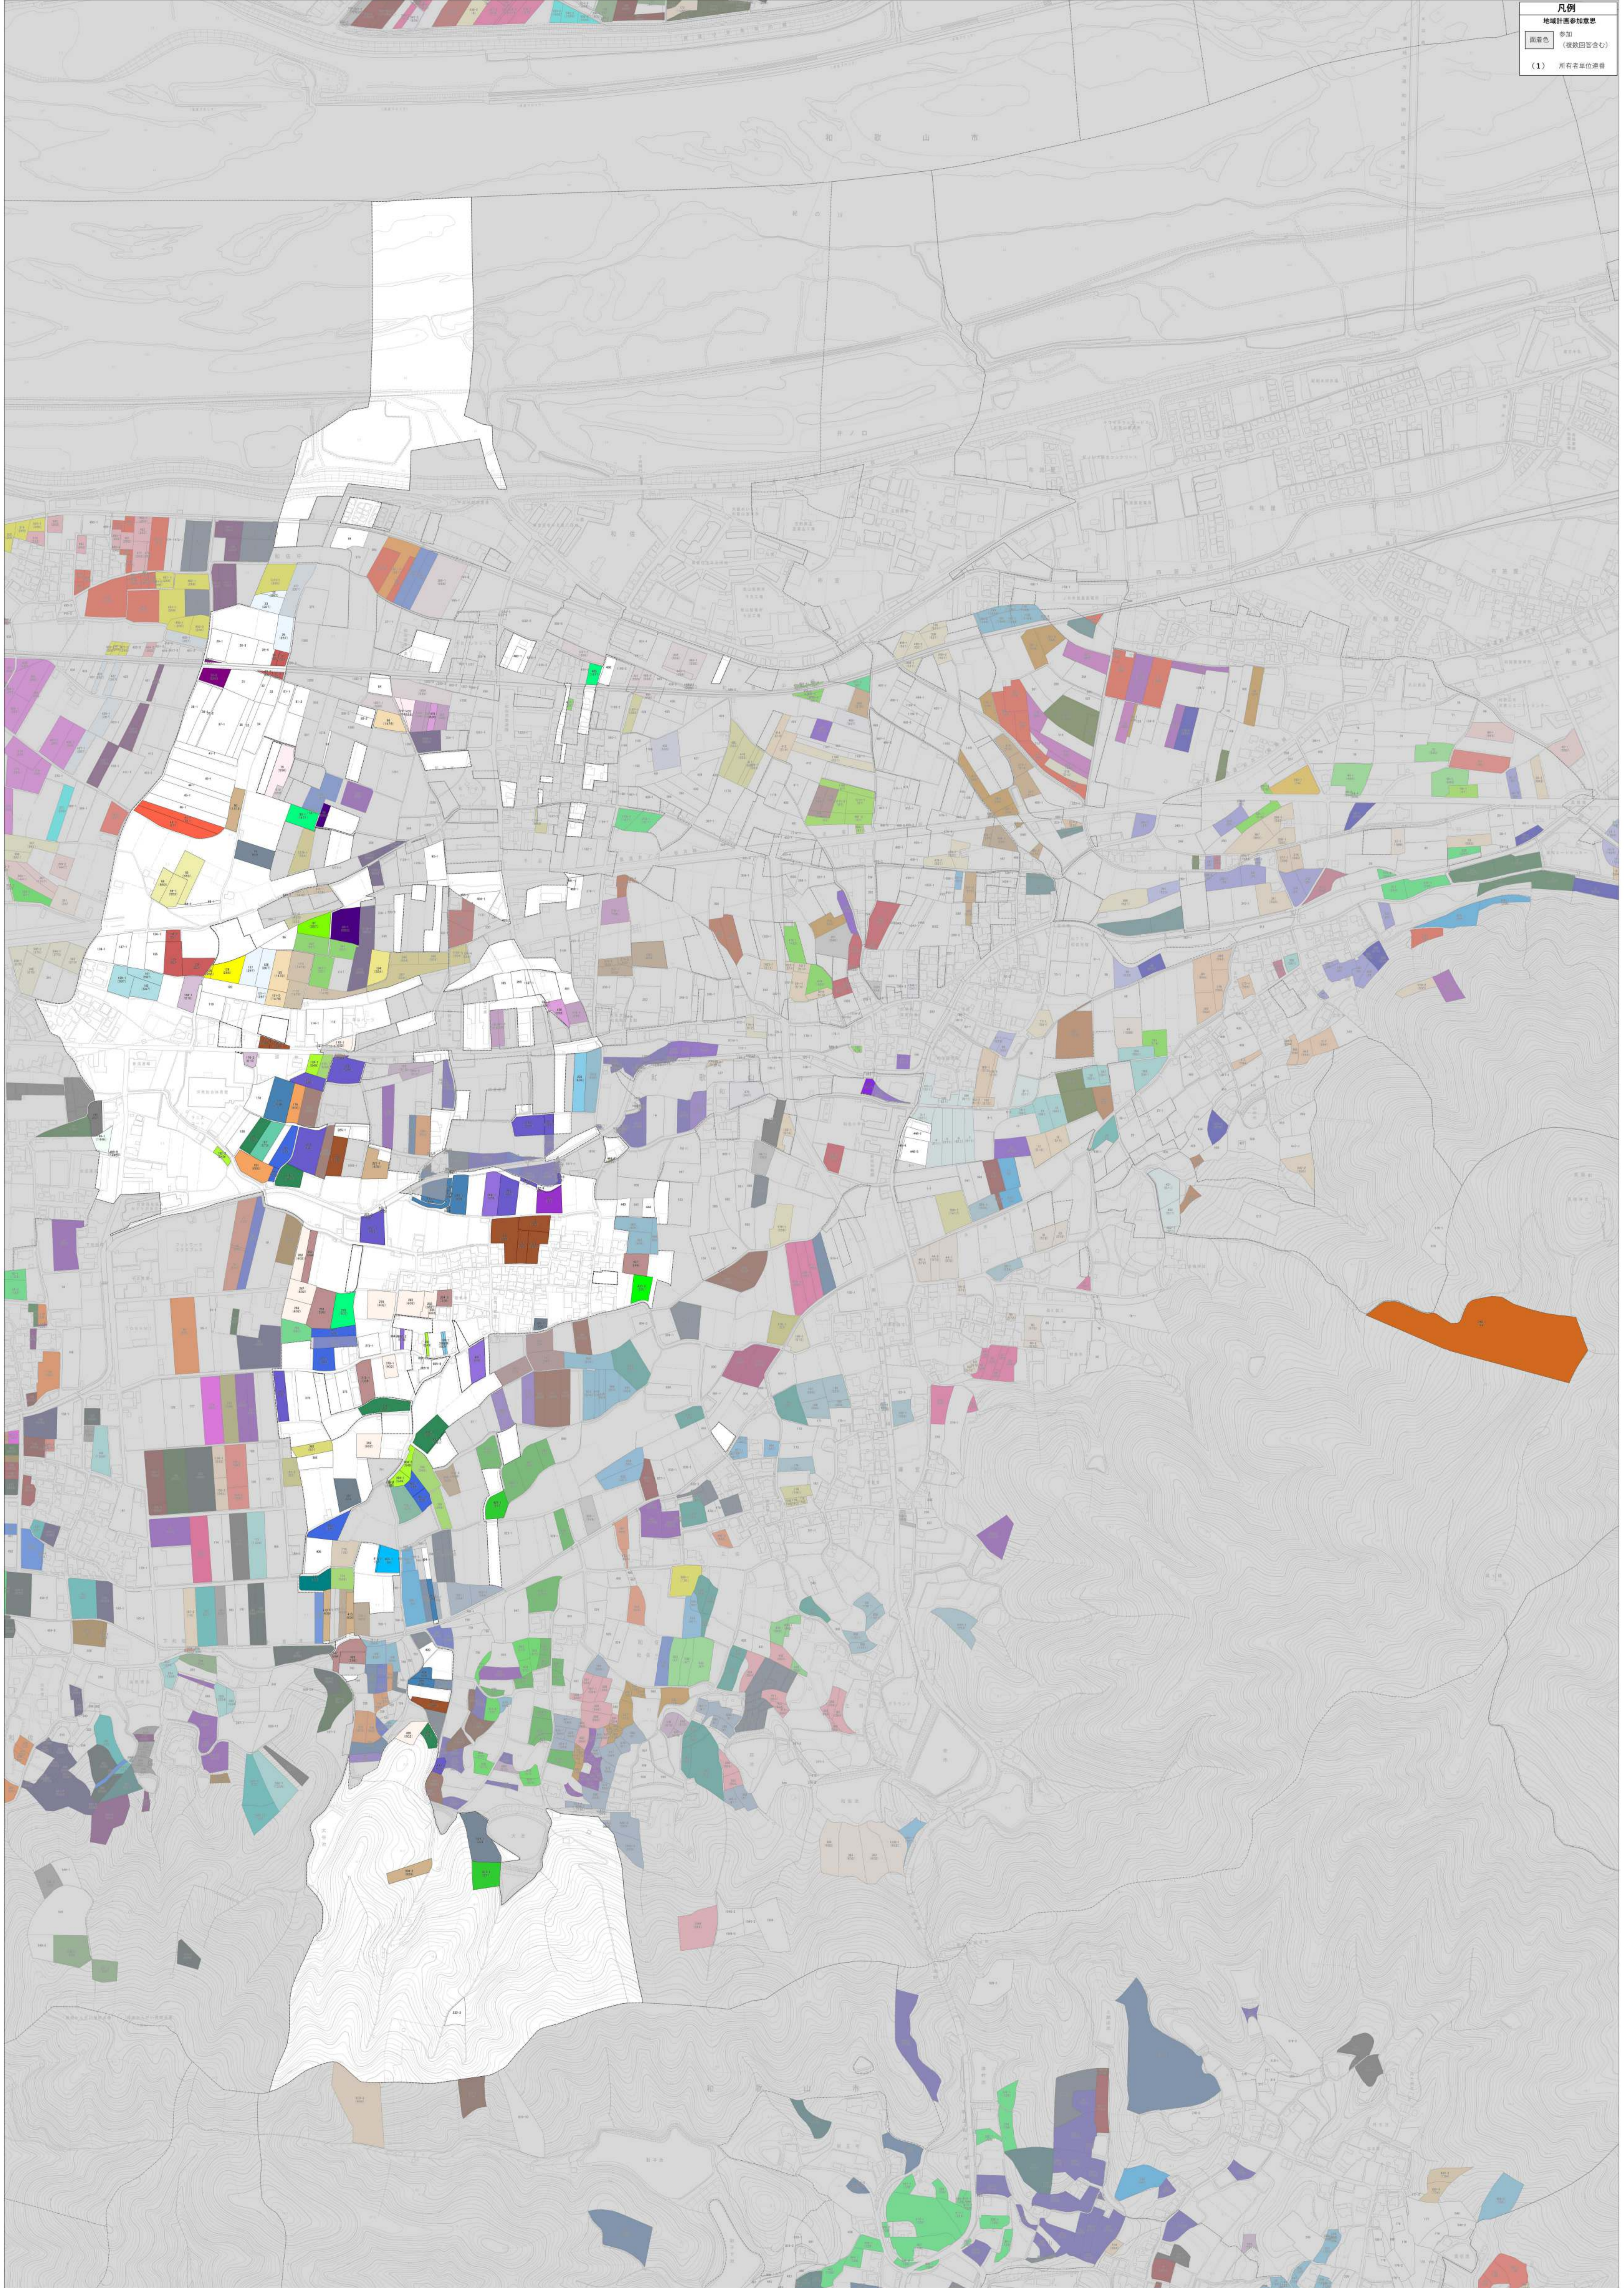

凡例  
地域計画参加意思  
面着色  
(複数回答含む)  
(1) 所有者単位調査

令和六年  
十二月作成

1:3,095

凡例  
 地域計画参加意思  
 面着色 (複数回答含む)  
 (1) 所有権位置番

凡例  
 地域計画参加意思  
 参加  
 (複数回答含む)  
 (1) 所有者単位調査

凡例

地域計画参加意思

参加  
(複数回答含む)

面着色

(1) 所有者単位調査

1:1,946