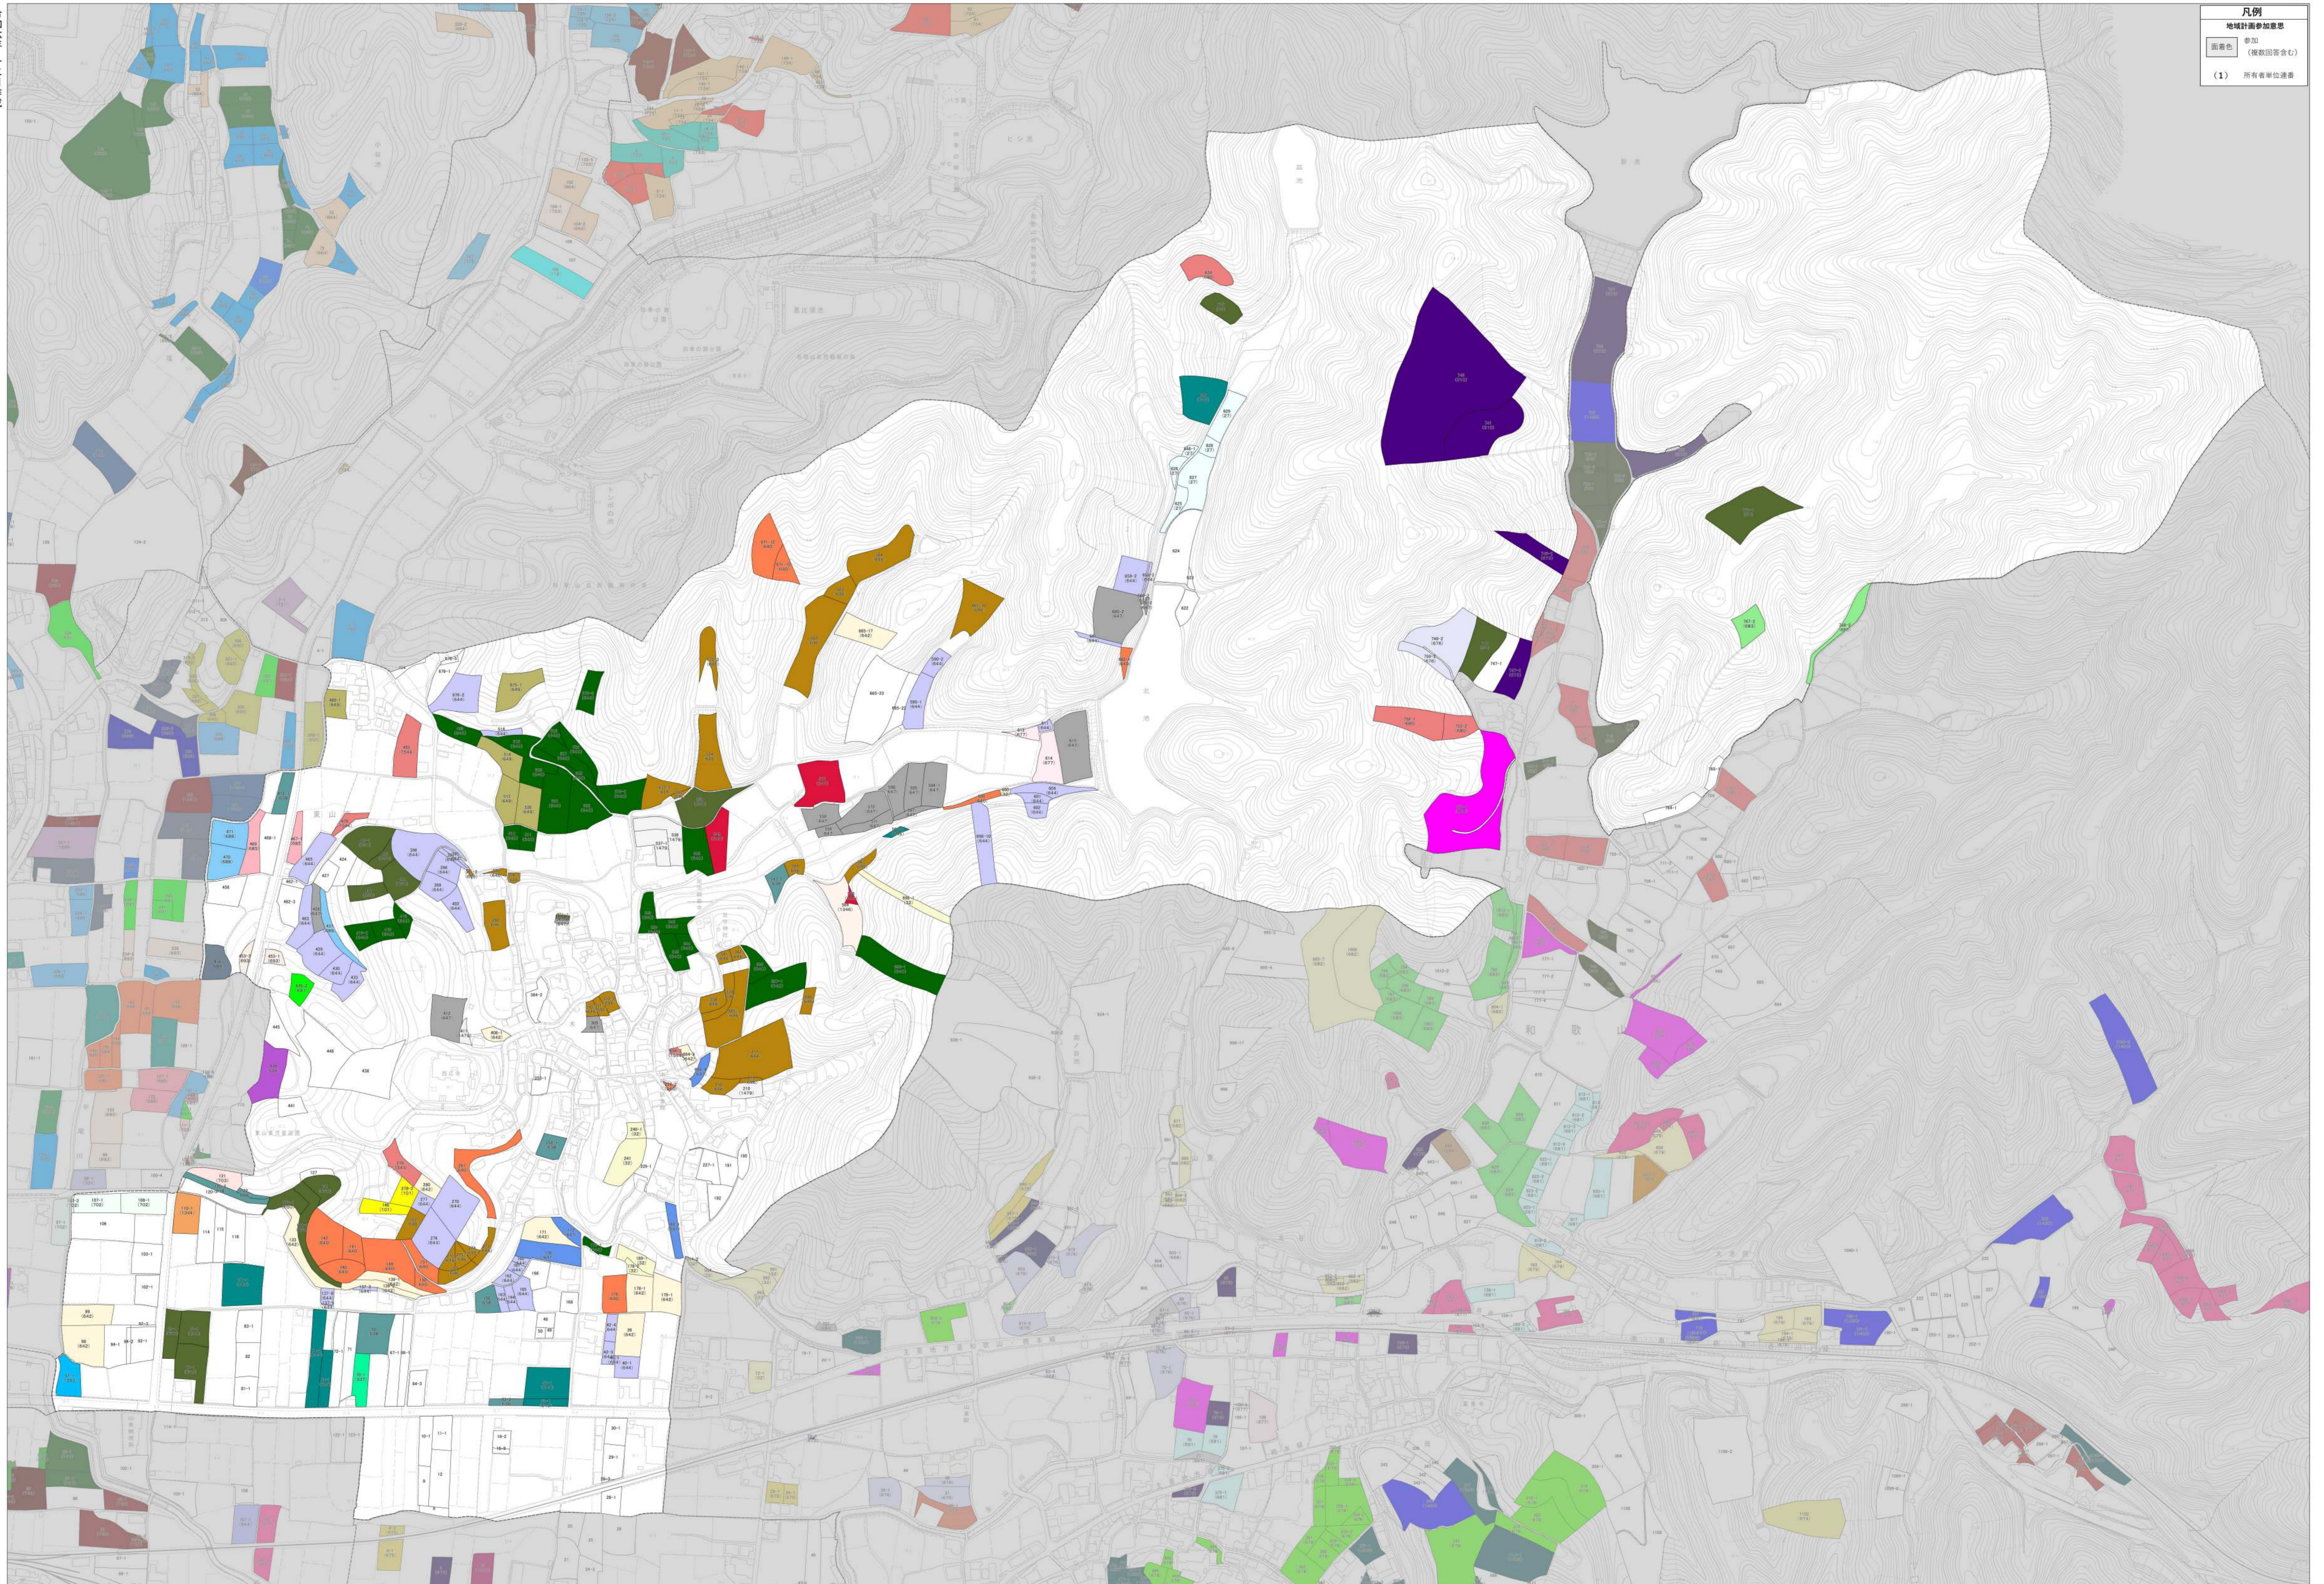

凡例
 地域計画参加意思
 参加
 不参加
 (複数回答あり)
 (1) 所有者単位調査

令和六年
十二月作成

凡例
 地域計画参加意思
 面着色 (複数回答含む)
 (1) 所有権単位調査

凡例
 地域計画参加意思
 参加
 (複数回答含む)
 (1) 所有権単位調査

1:2,509

凡例
 地域計画参加意思
 参加
 (複数回答あり)
 (1) 所有者単位調査

令和六年 十二月作成

1:1,350