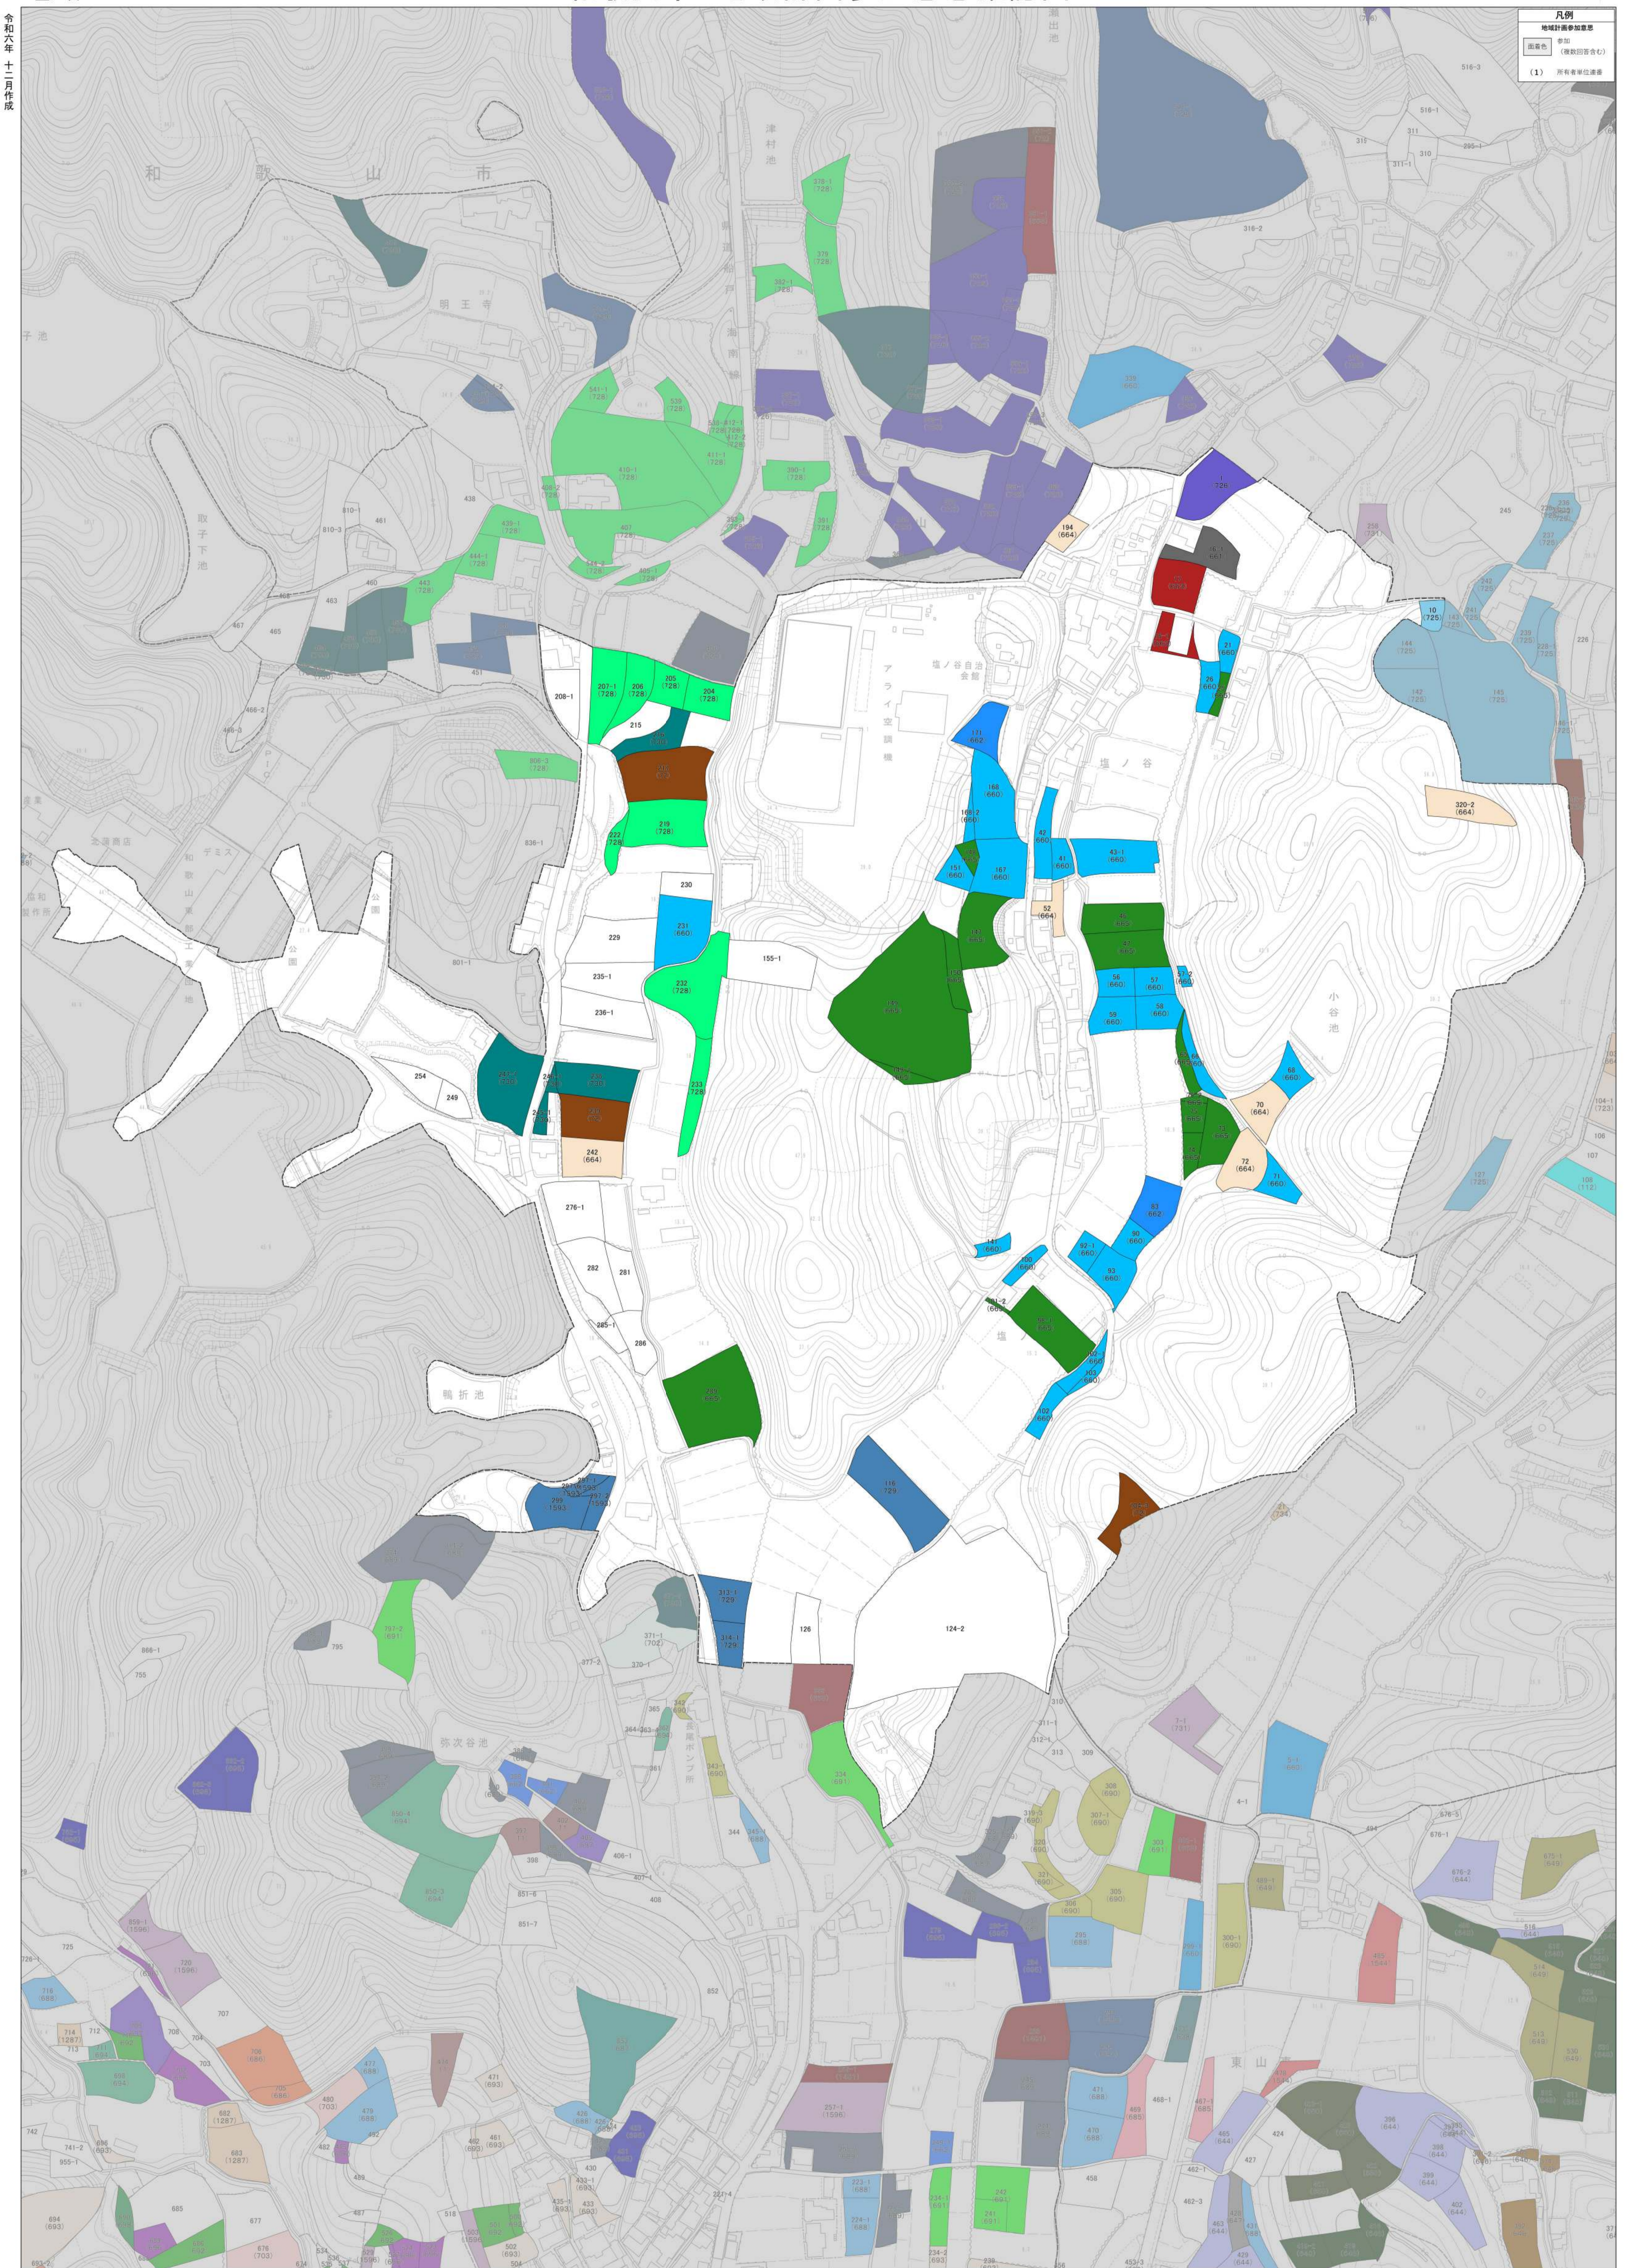

凡例
 地域計画参加意思
 参加
 不参加
 (複数回答あり)
 (1) 所有者単位調査

令和六年
十二月作成

凡例
 地域計画参加意思
 面着色 (複数回答含む)
 (1) 所有権単位調査

凡例
 地域計画参加意思
 参加
 (複数回答含む)
 (1) 所有権単位調査

1:2,509

凡例
 地域計画参加意思
 参加
 (複数回答あり)
 (1) 所有者単位調査

令和六年 十二月作成

1:1,350