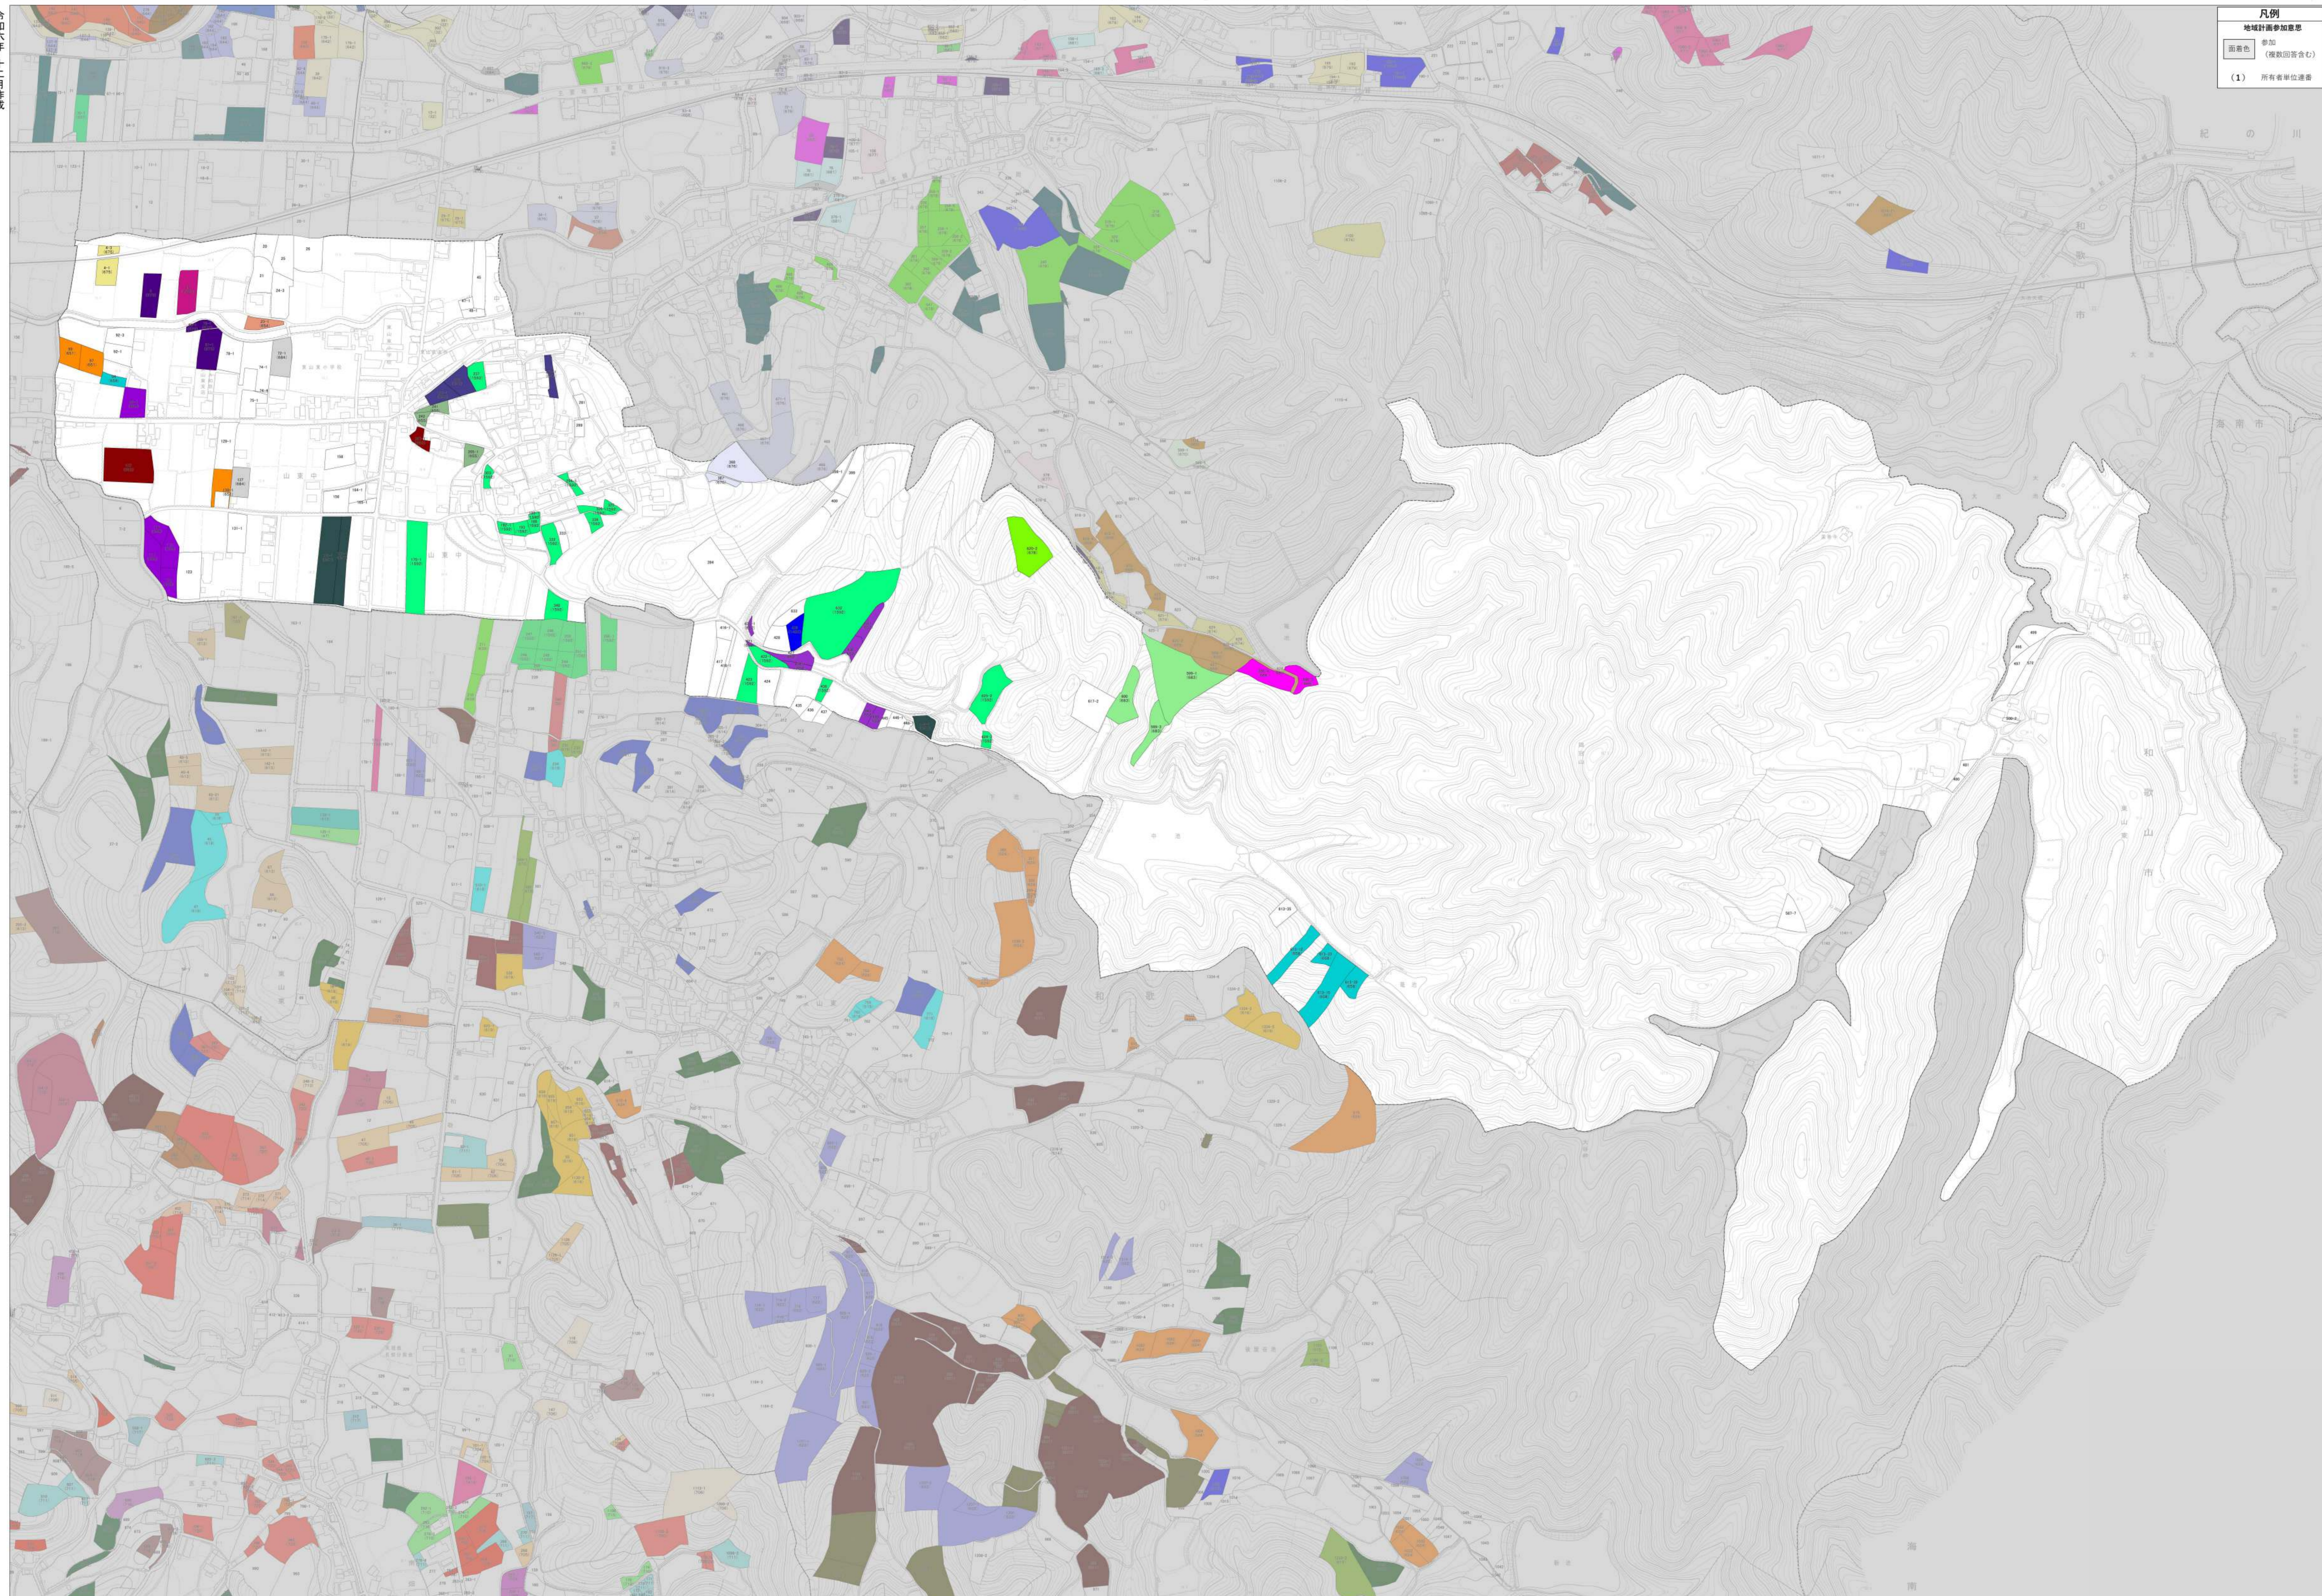

凡例
 地域計画参加意思
 参加
 不参加
 (複数回答あり)
 (1) 所有者単位調査

令和六年
十二月作成

凡例
 地域計画参加意思
 面着色 (複数回答含む)
 (1) 所有権単位調査

凡例
 地域計画参加意思
 参加
 (複数回答含む)
 (1) 所有権単位調査

1:2,509

凡例
 地域計画参加意思
 参加
 (複数回答あり)
 (1) 所有者単位調査

令和六年 十二月作成

1:1,350