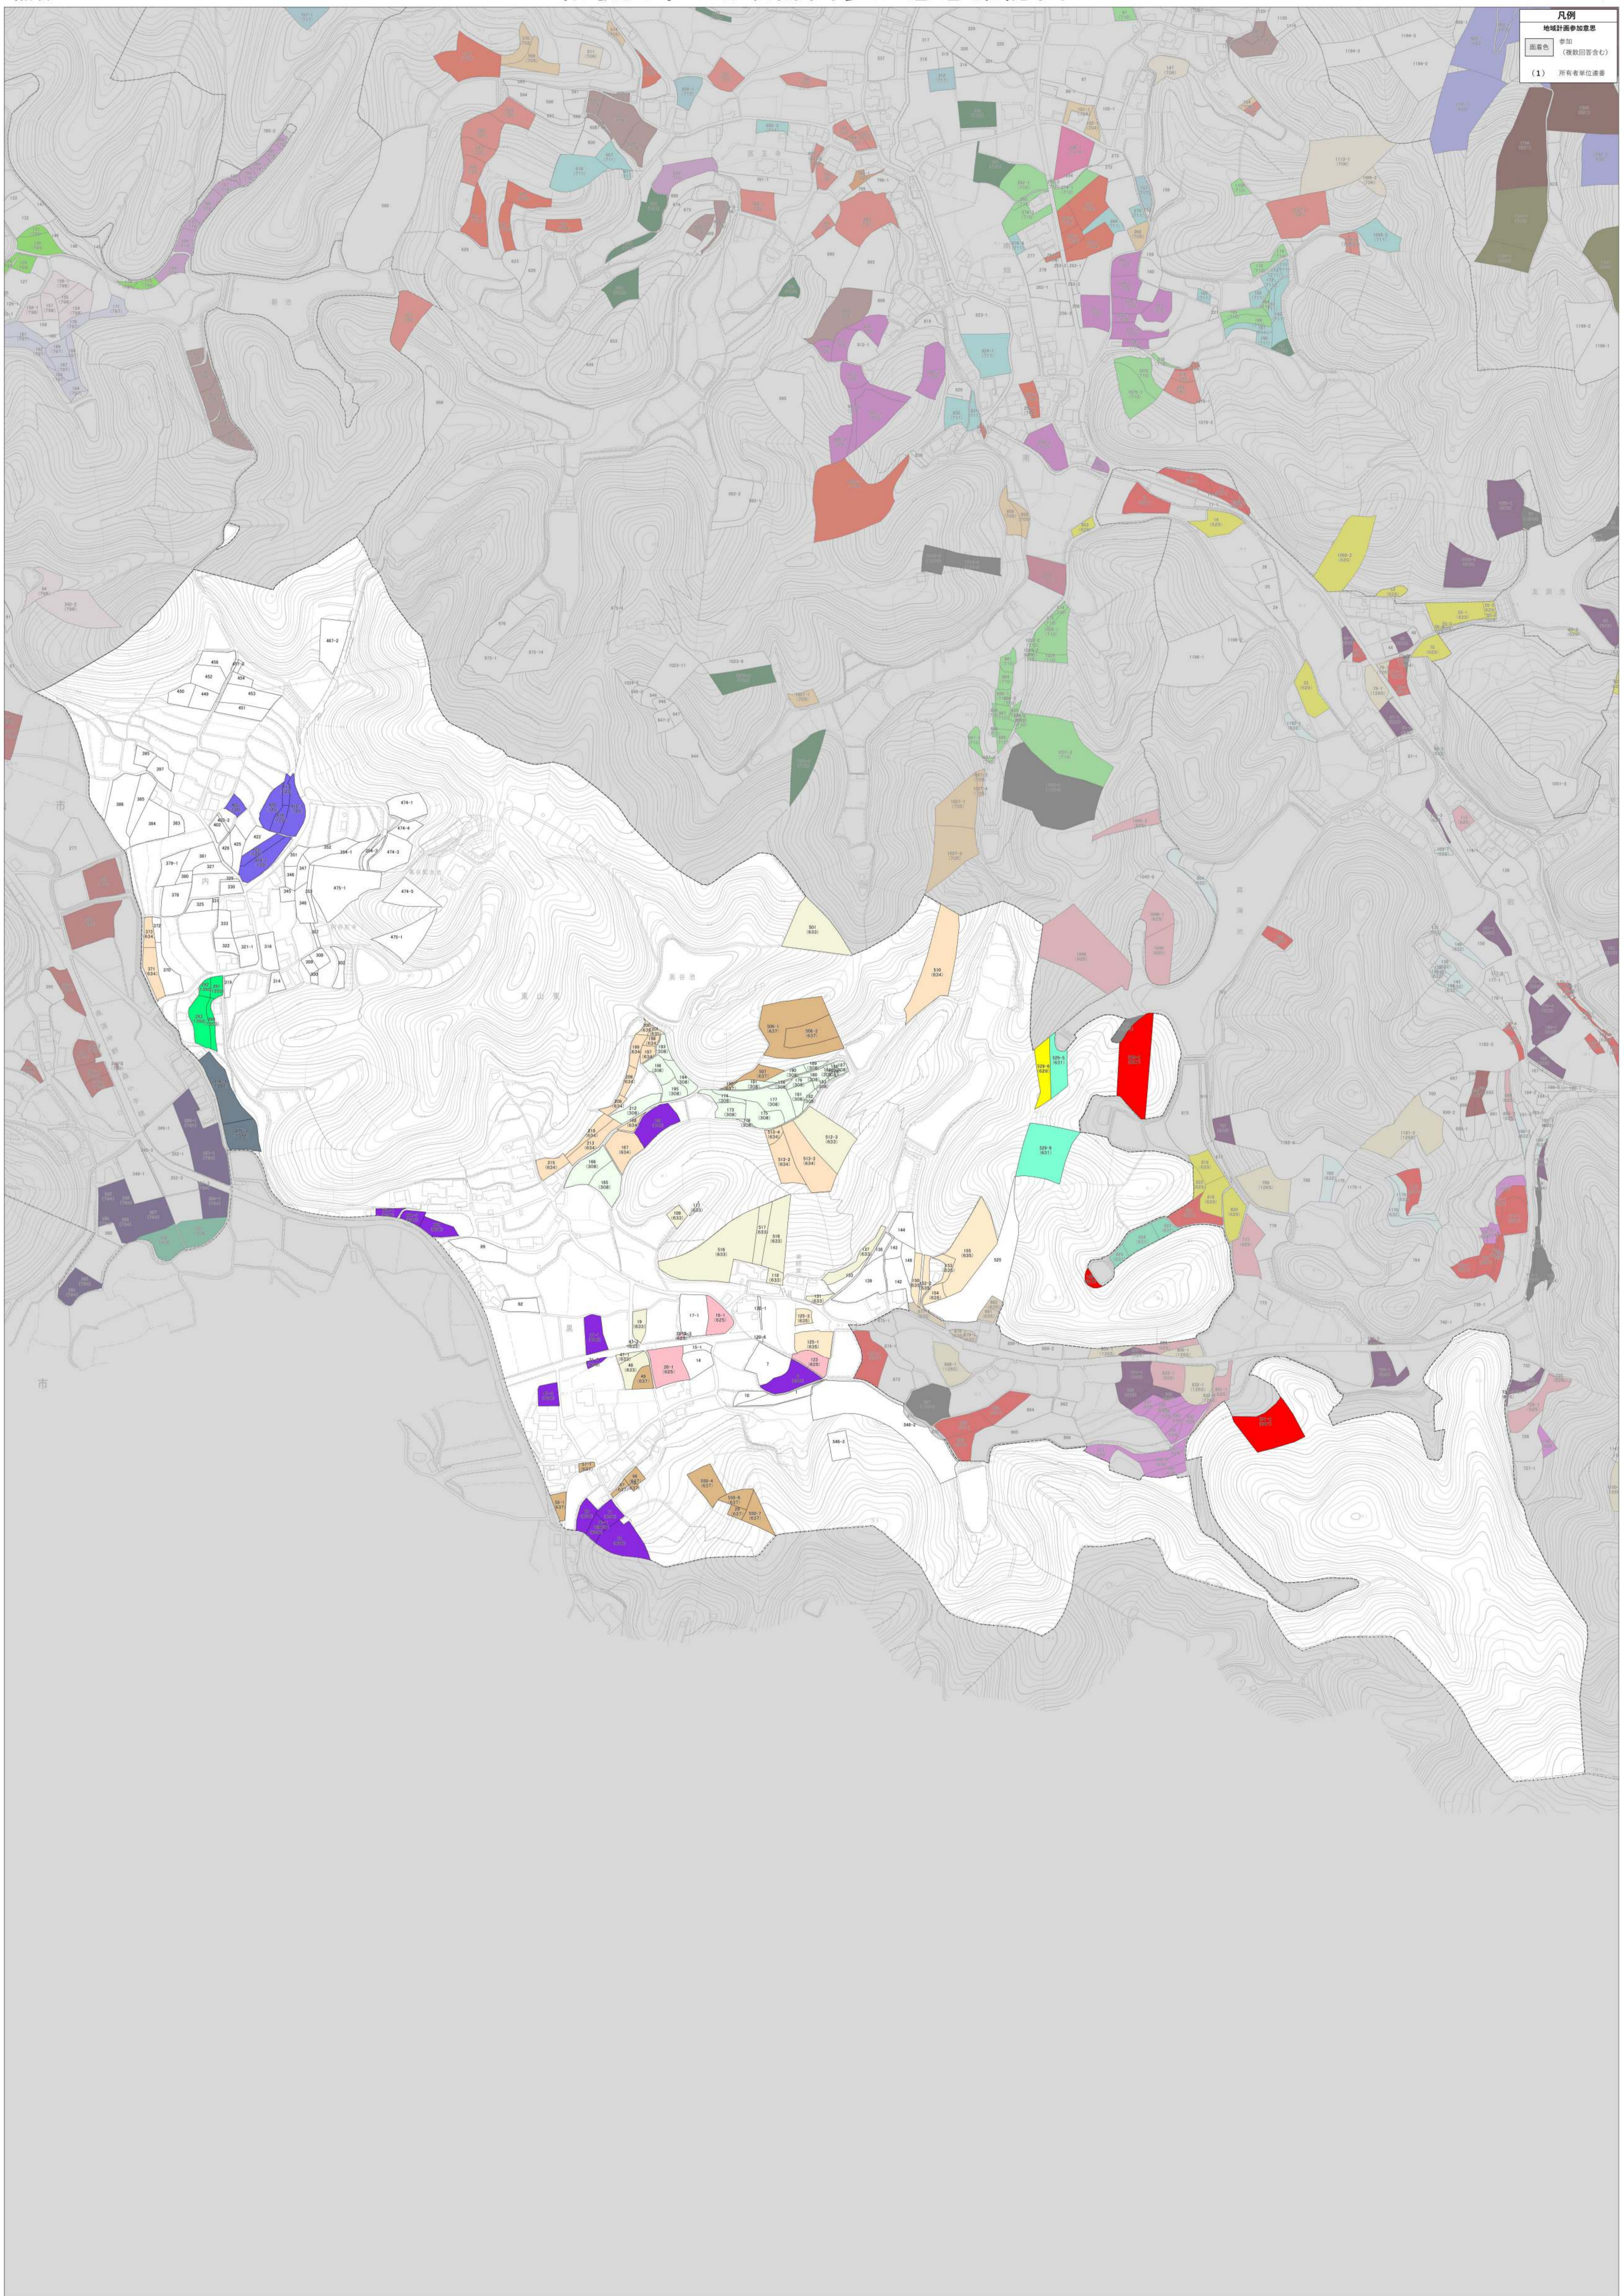

凡例
 地域計画参加意思
 参加
 不参加
 (複数回答あり)
 (1) 所有者単位調査

令和六年
十二月作成

凡例
 地域計画参加意思
 面着色 (複数回答含む)
 (1) 所有権単位調査

凡例
 地域計画参加意思
 参加
 (複数回答含む)
 (1) 所有権単位調査

1:2,509

凡例
 地域計画参加意思
 参加
 (複数回答あり)
 (1) 所有者単位調査

令和六年 十二月作成

1:1,350